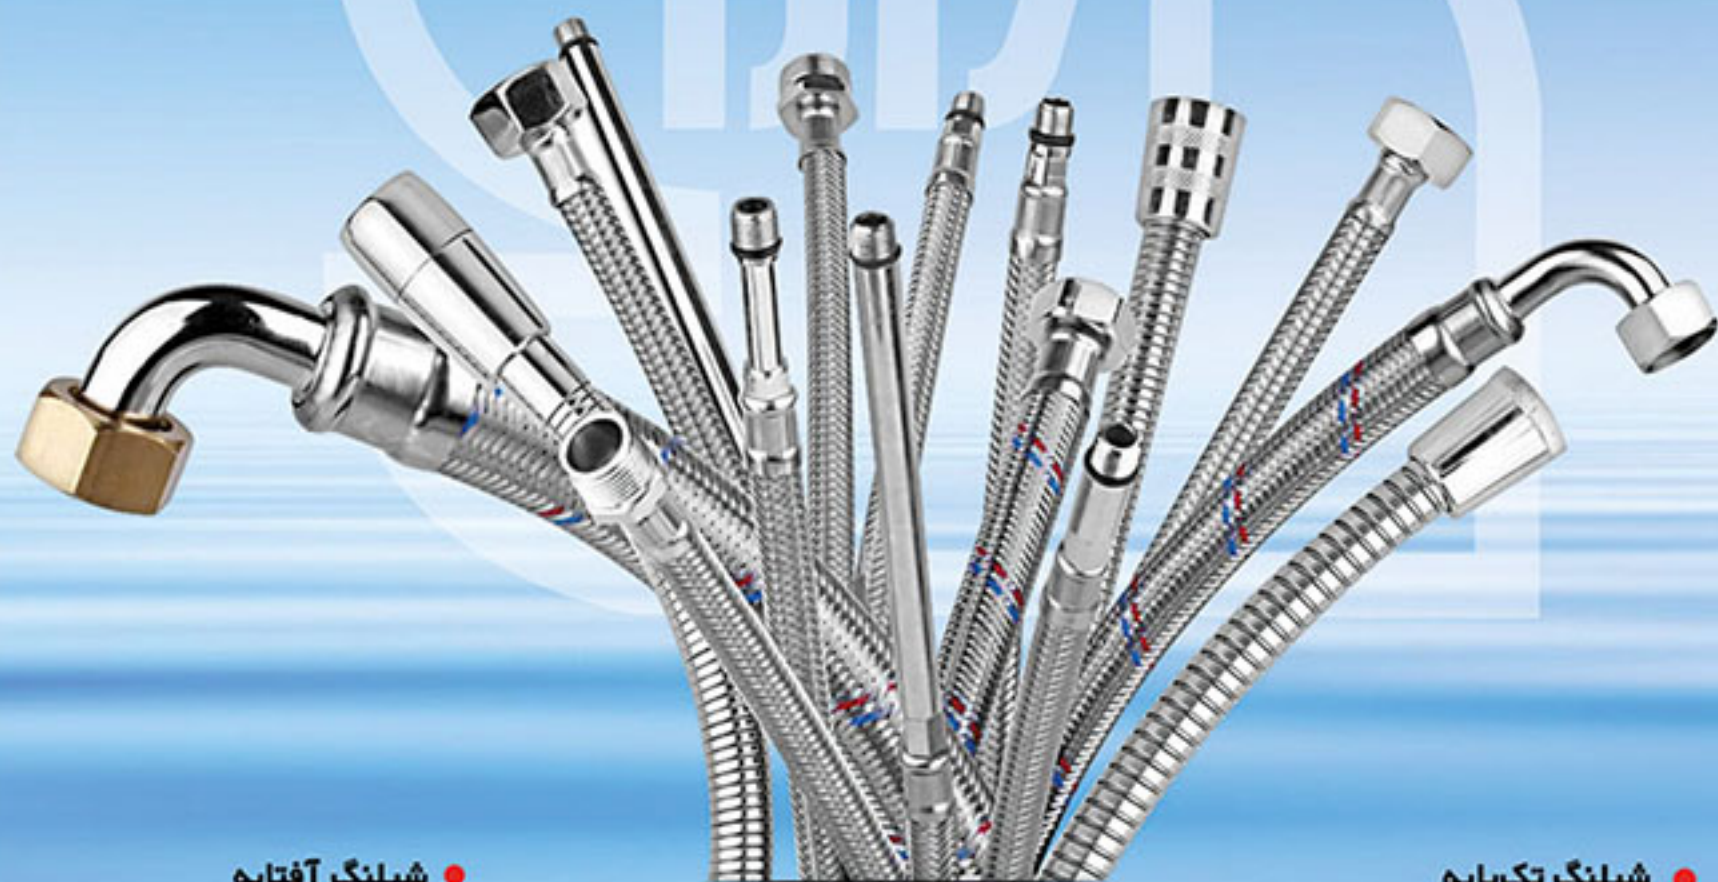

- شیلنگ آفتابه
- شیلنگ دوش
- شیلنگ شاورى زرهى

- شیلنگ تک‌پایه
- شیلنگ تنسو (قد ۷cm تا ۲۰cm)
- شیلنگ شاورى حصیری

● تولیدکننده شیلنگ‌های بهداشتی و تاسیساتی ساختمان (با نشان استاندارد)

- تولیدکننده شیلنگ‌های حصیری بافت (تک‌پایه، دوسر مهره، پکیجی و...)
- تولیدکننده شیلنگ‌های آفتابه، دوش و شاورى (رزگلد، طلا، کروم، کروم‌مات، رنگی و...)
- تولیدکننده فلاش تانک