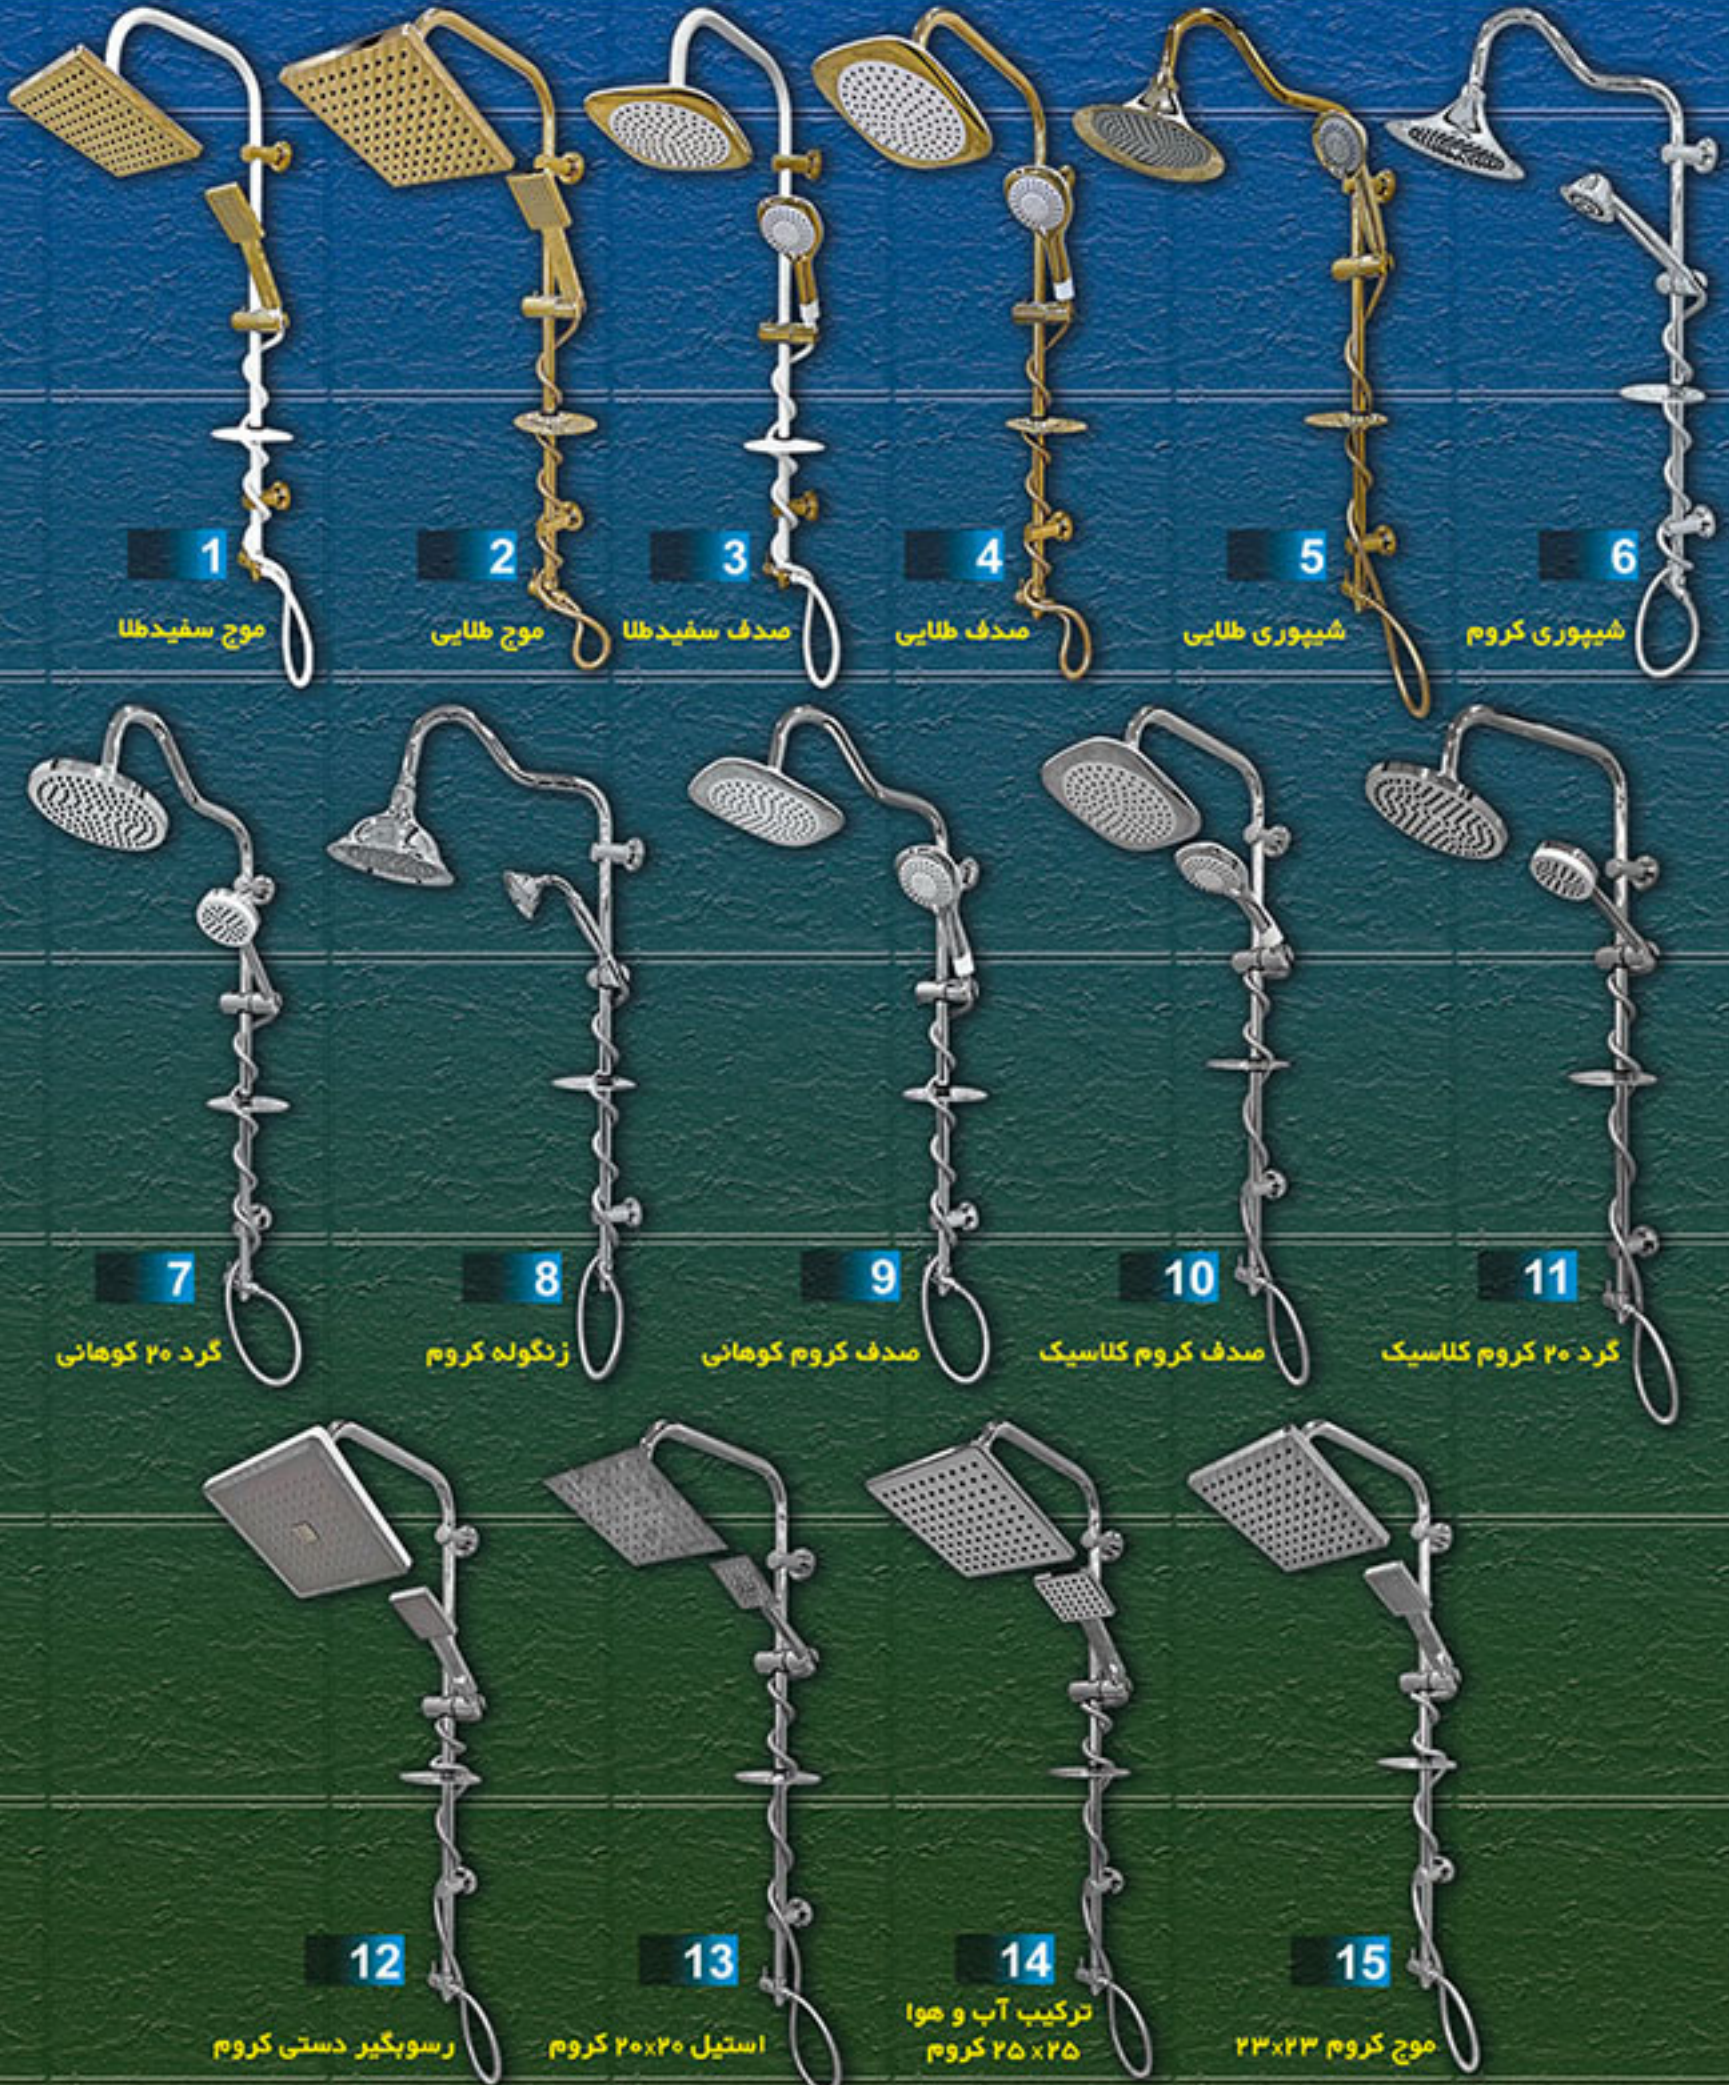

توليدكننده انواع يونيورست، يونيكا

شلنگ دوش و شلنگ آفتابه

۰۲۱ - ۳۳ ۷۲ ۲۰ ۹۶

۰۹۱۰ - ۴۵۴ ۸۲ ۵۶

آدرس: تهران، اتوبان امام رضا، فزون آباد اول، فيابان امام علي
روبروي مقداد سوم، بن بست تاج پناه، پلاک ۱۳، مجتمع صنعتي فؤادي

۰۹۱۲ - ۷۳ ۴۶ ۳۱۵

۰۹۱۰ - ۷۵۹ ۶۴ ۸۵

1

موج سفيد طلا

2

موج طلايي

3

صدف سفيد طلا

4

صدف طلايي

5

شيبوري طلايي

6

شيبوري کروم

7

گرد ۲۰ کوماني

8

زنگوله کروم

9

صدف کروم کوماني

10

صدف کروم كلاسيك

11

گرد ۲۰ کروم كلاسيك

12

رسوبگير دستي کروم

13

استيل ۲۰x۲۰ کروم

14

ترکيب آب و هوا
۲۵ x ۲۵ کروم

15

موج کروم ۲۳x۲۳