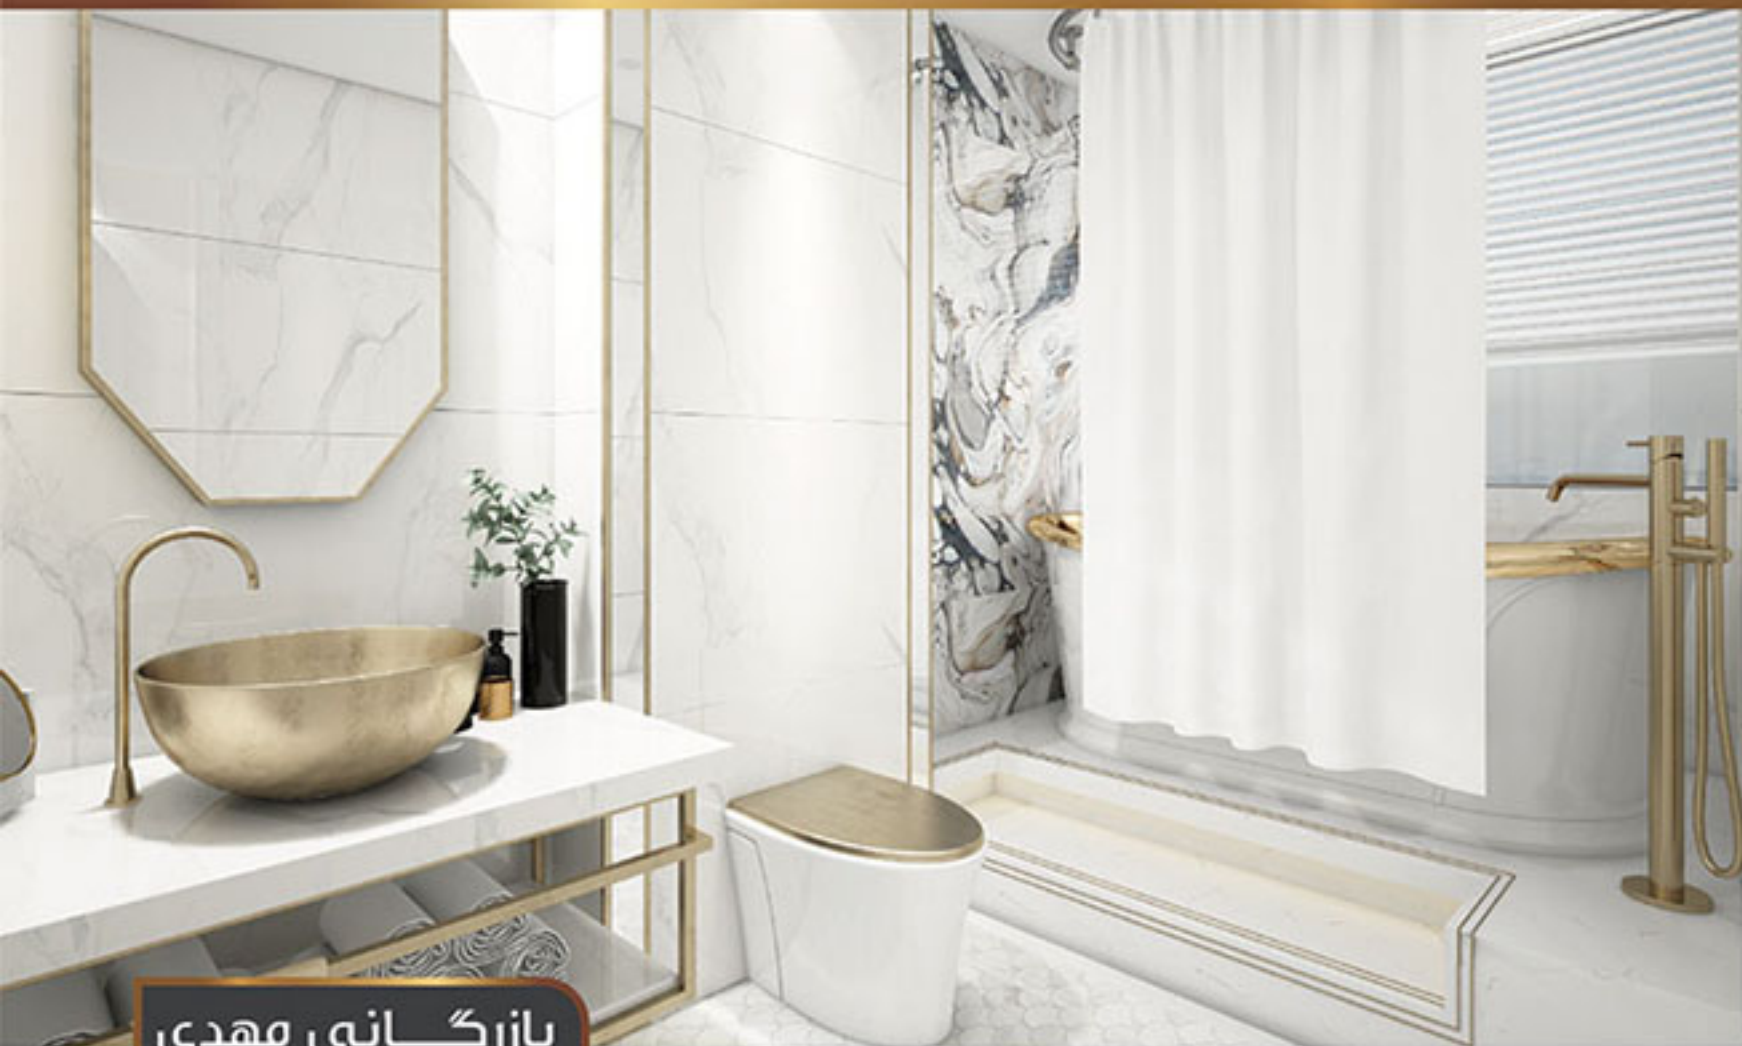

بازرگانی مهدی

تولید کننده و وارد کننده
محصولات لوکس ساختمانی

Toilet