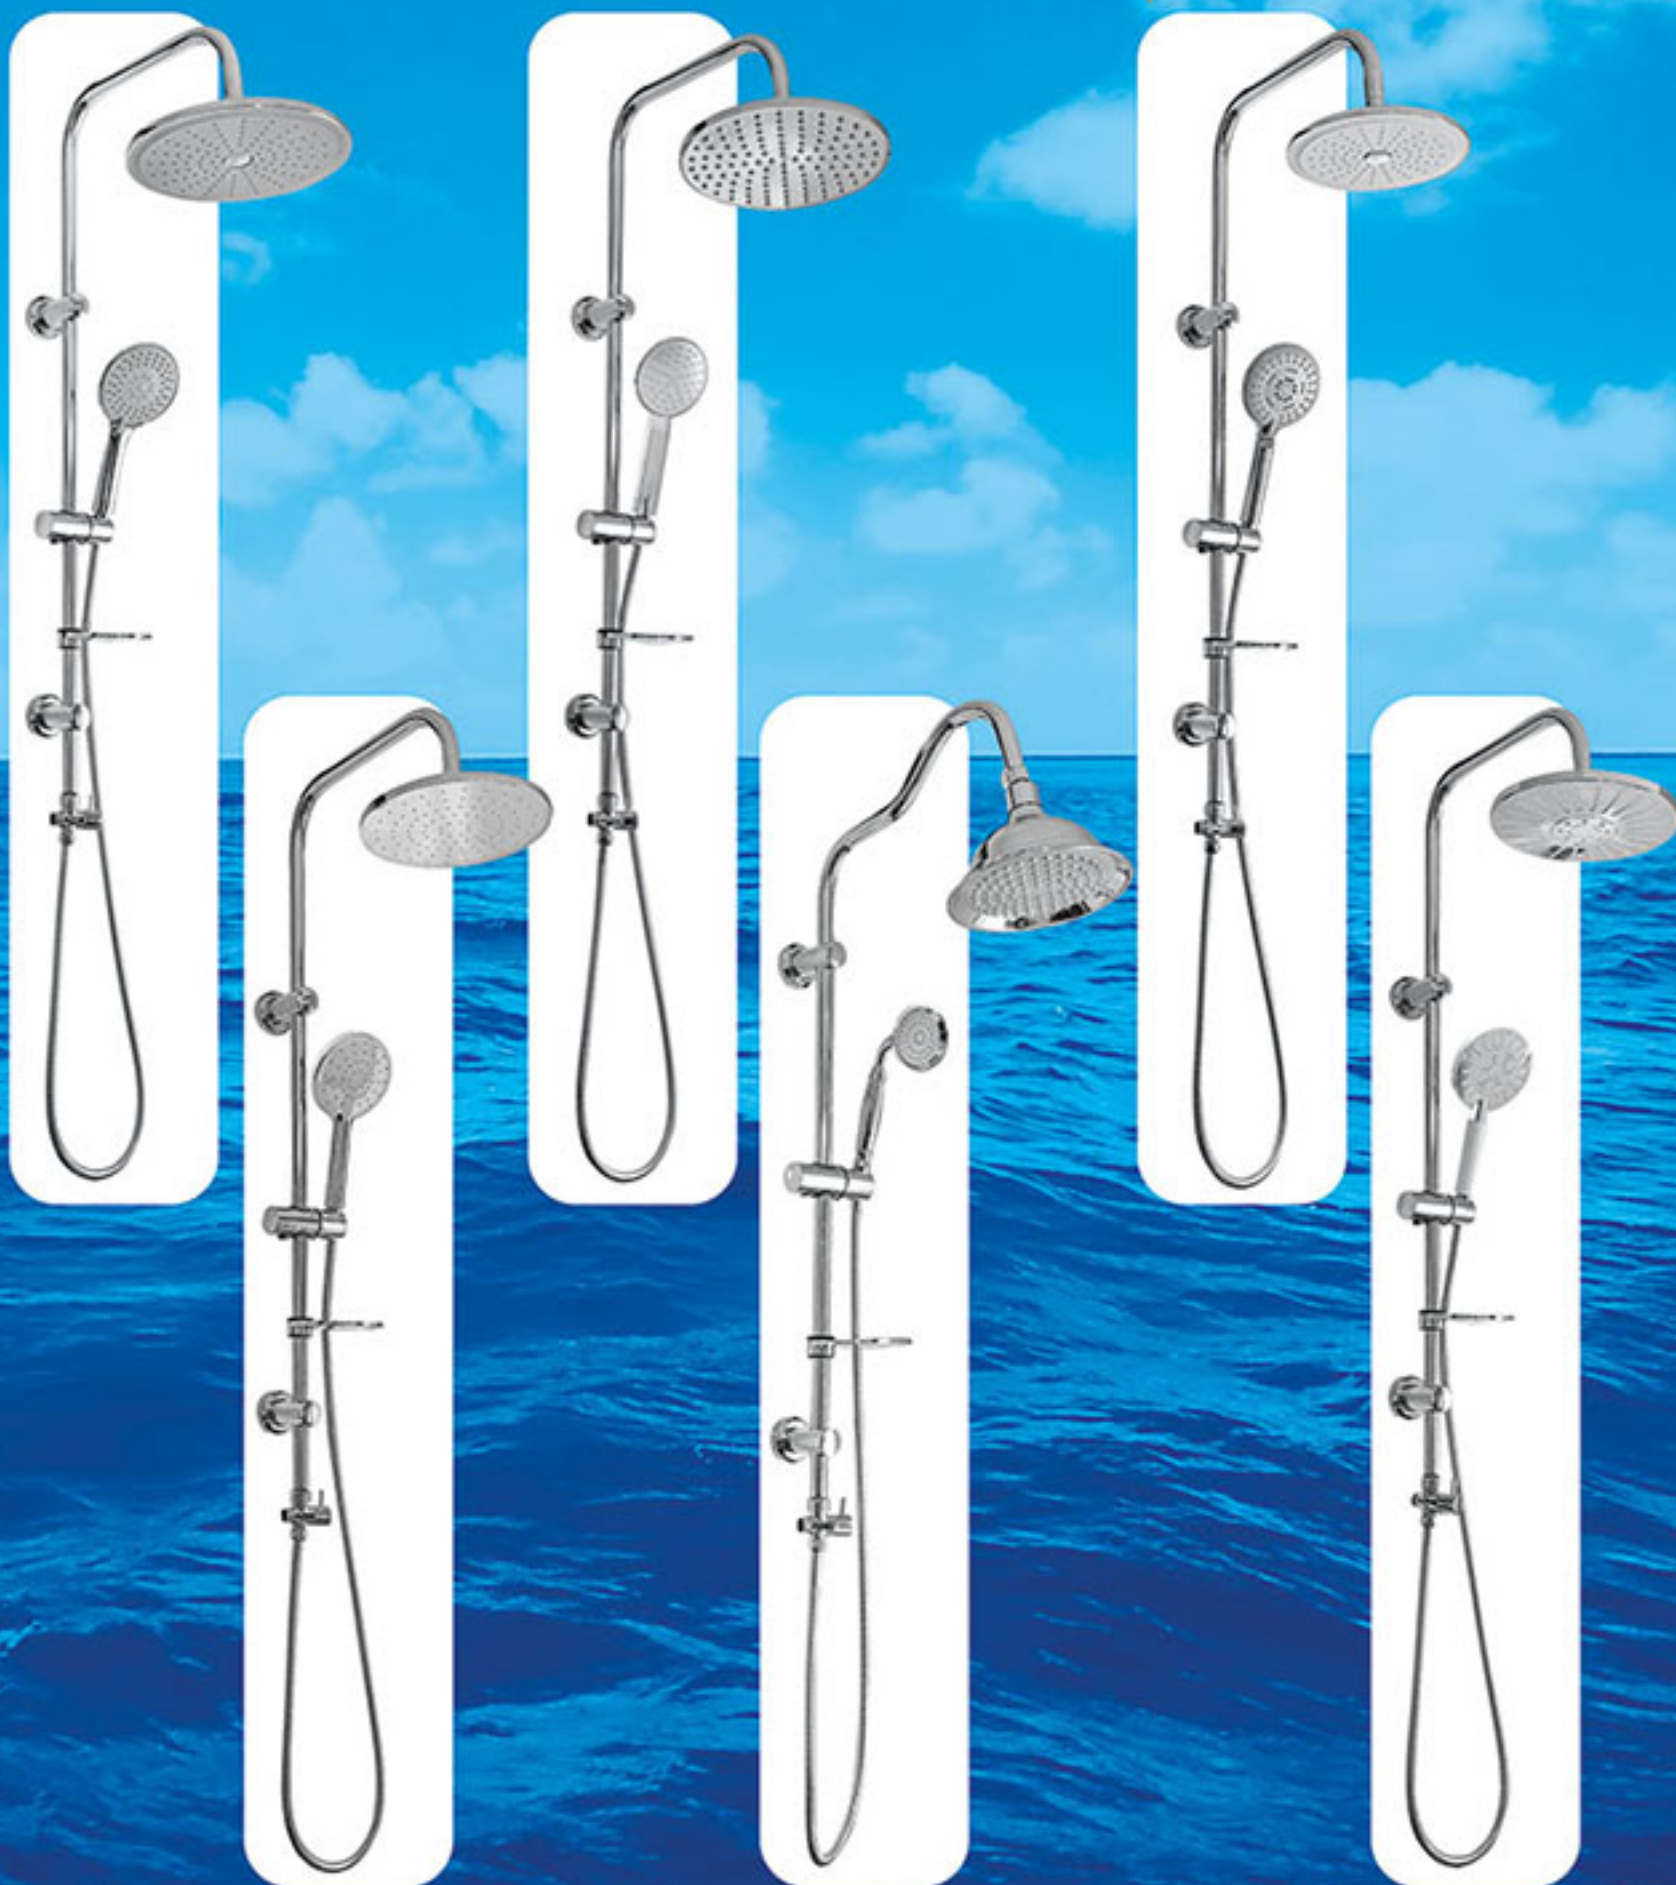

نشانی: جاده امامرضا، فرون آباد اول، مقداد هفت
چهارده متری تاجپناه، جنب حسینیه کربلایی

☎ ۰۹۱۲-۳۹۸ ۹۶۹۸

📷 pars_grouhe

☎ ۰۹۳۳-۱۷۲ ۰۶۶۳

📷 but_shower_set

☎ ۰۹۱۹-۶۲۵-۰۹۴۱

📷 _chavosh_valves

📍 @water_land_iran

تولیدی بزرگ
نسرزمین آب

Chavosh
Showerset