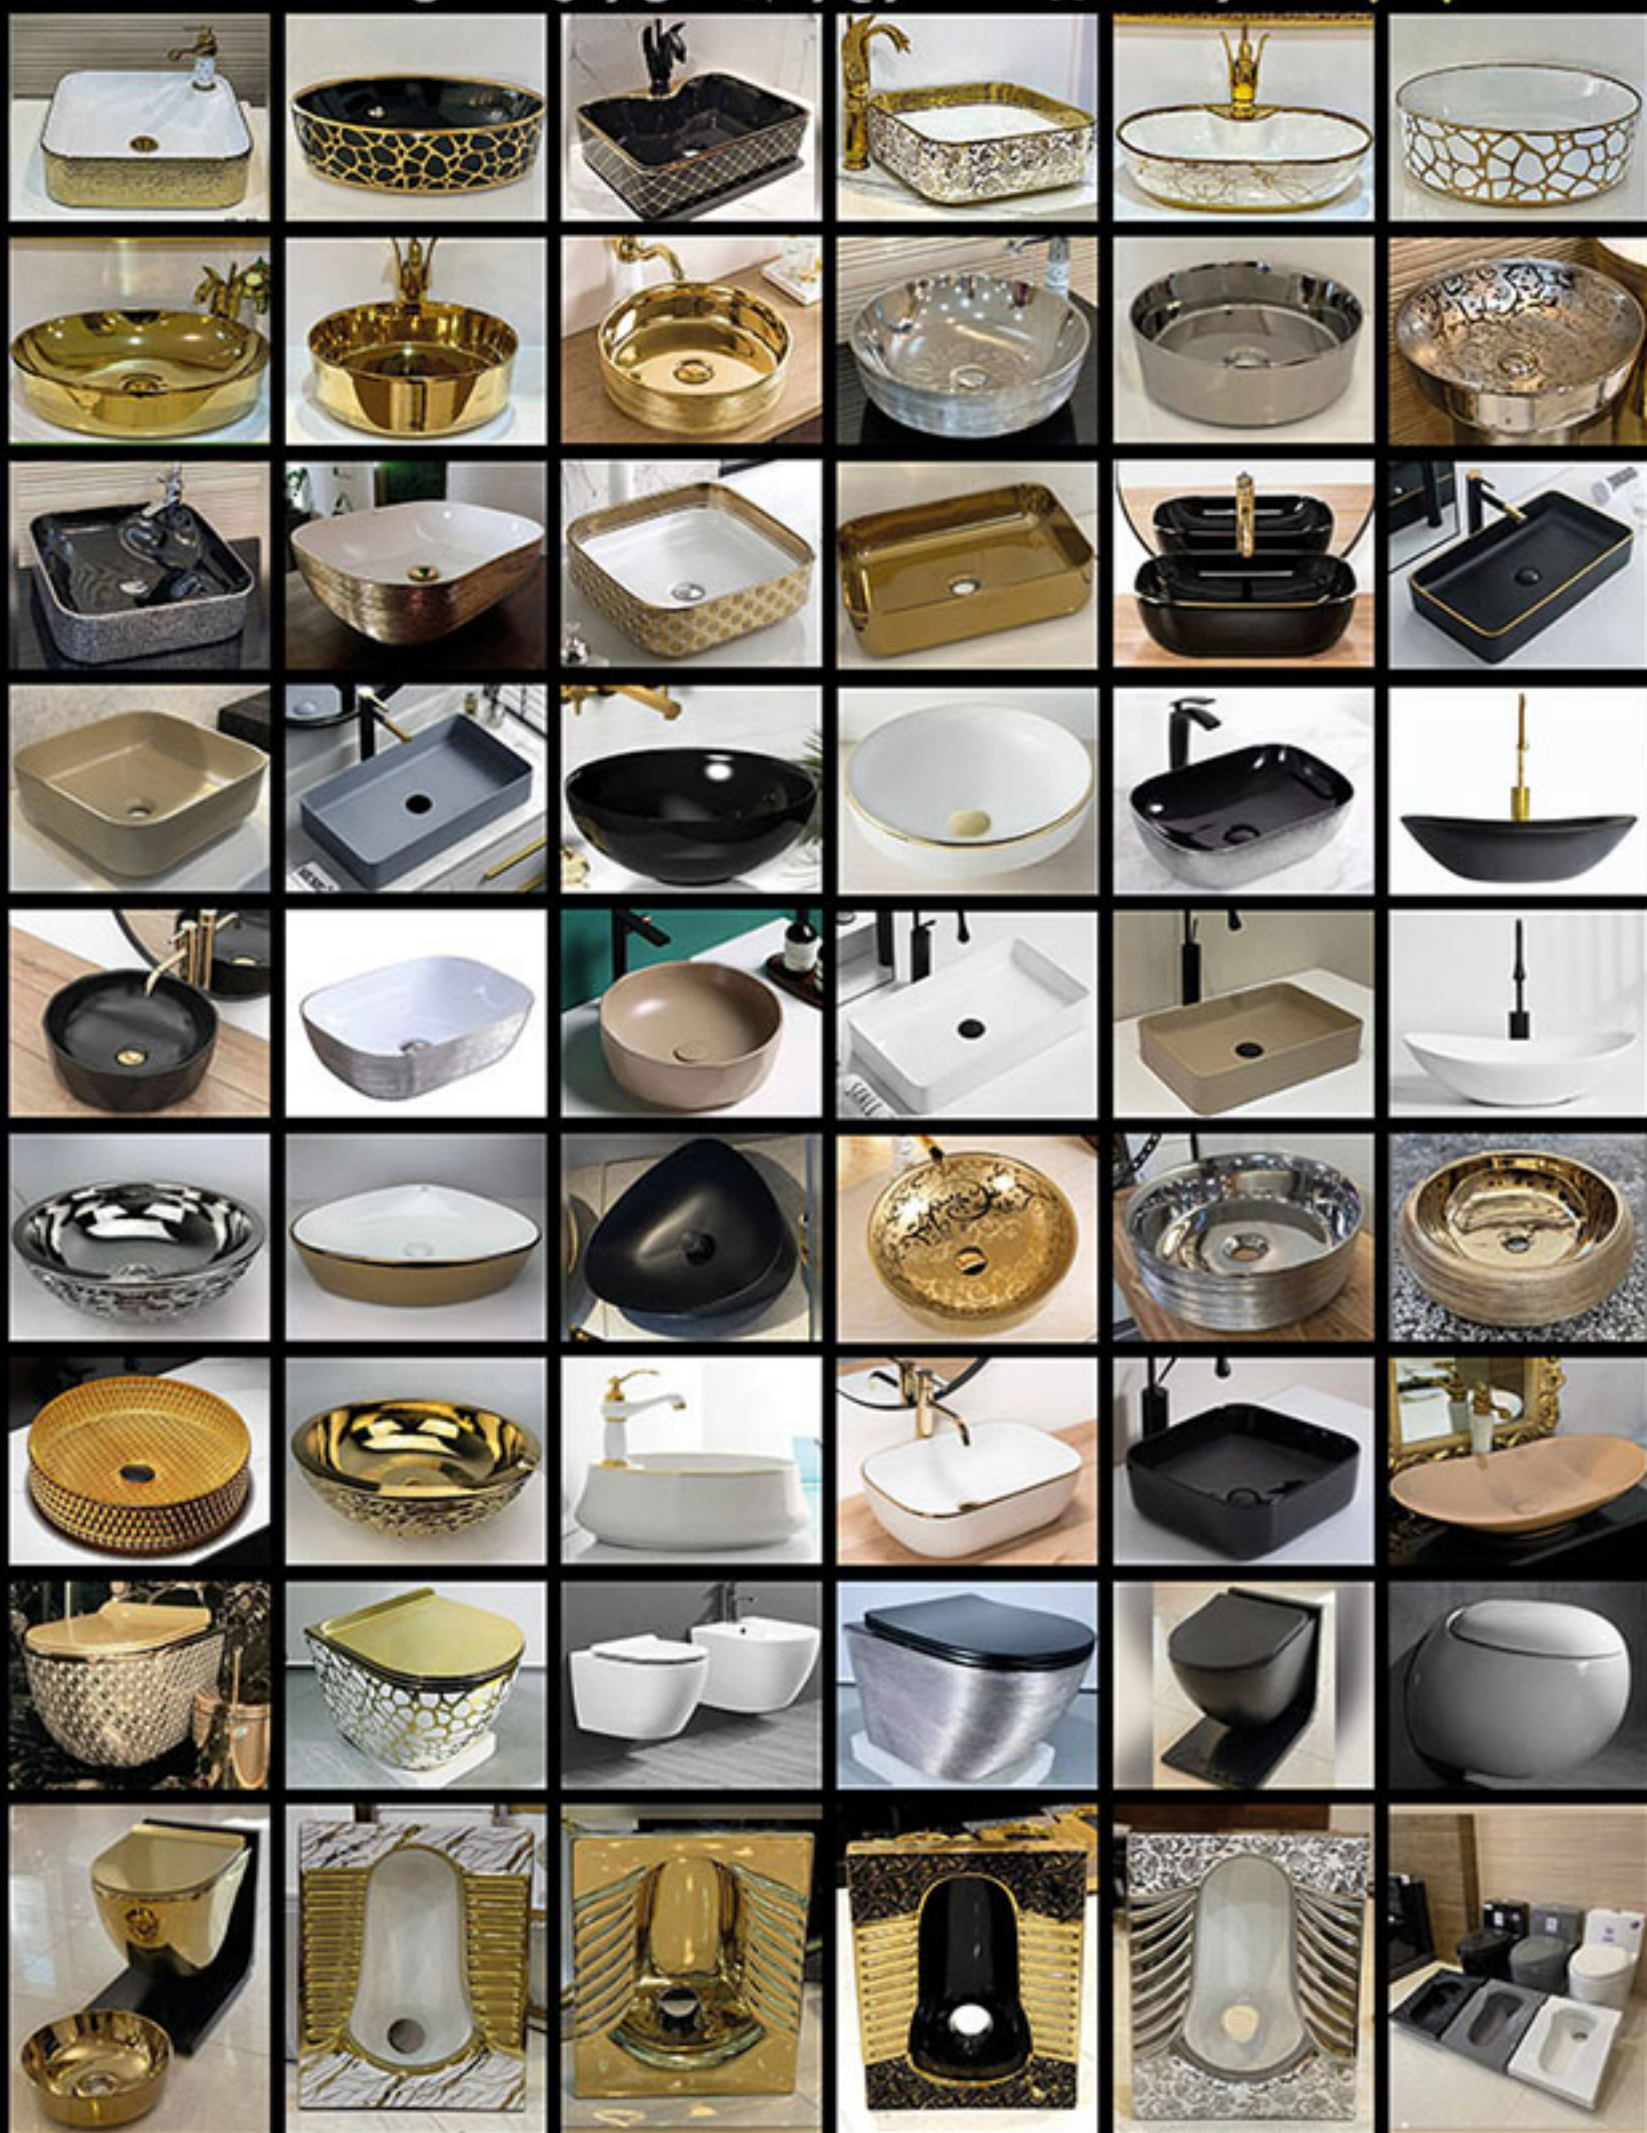

Instagram icon: bazargani_mehrad

تولیدکننده و واردکننده انواع لوازم بهداشتی لوکس ساختمانی