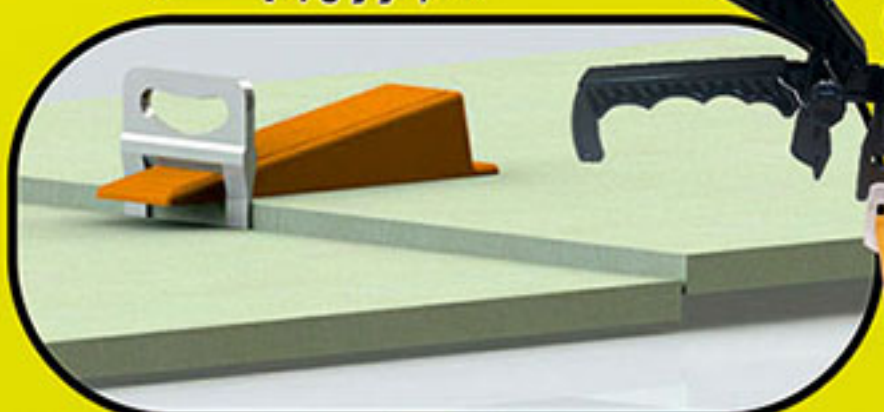

مهده پتل شیر جهت نصب در استند فروشگاهها

صلیب ۱۲۰ درجه

صلیب ساده

تی

صلیب شیاردار

این محصول دارای گواهی ثبت صنعتی به شماره ۲۱۴۹۱ میباشد و هرگونه کپی برداری شدیداً پیگرد قانونی دارد.

اسکوب پلاستیکی با ماندگاری ۴۰۰ سال

اسکوب فلزی گالوانیزه

جهت جلوگیری از سقوط سنگها از نمای ساختمان

۰۹۱۲۳۴۴۵۸۴۵

@kargaran_h

۰۹۳۵۵۸۷۳۱۳۷

kargaran_h

کارگران