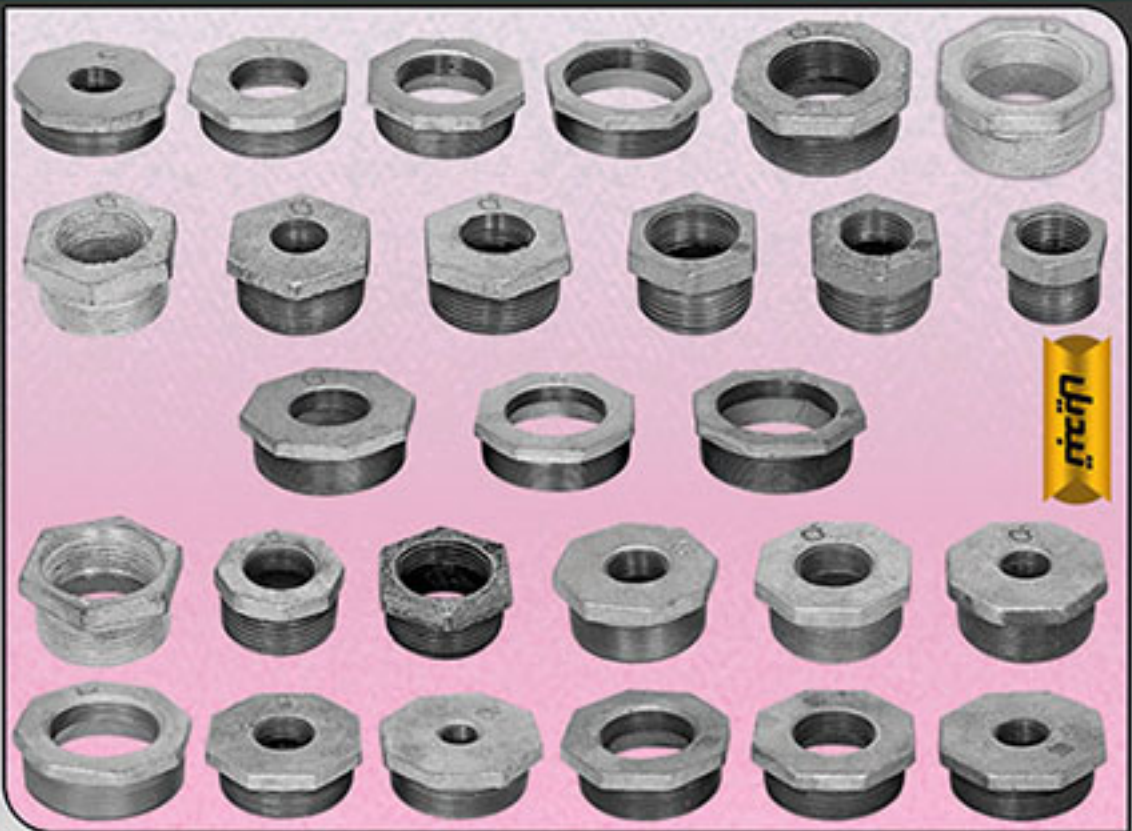

NEW

تولید کننده اتصالات گالوانیزه سفید و سیاه

Mahammadloo

اتصالات از سایز (۱/۲ تا ۵ اینچ)

تیریا

مهره

زانو

سرهراه