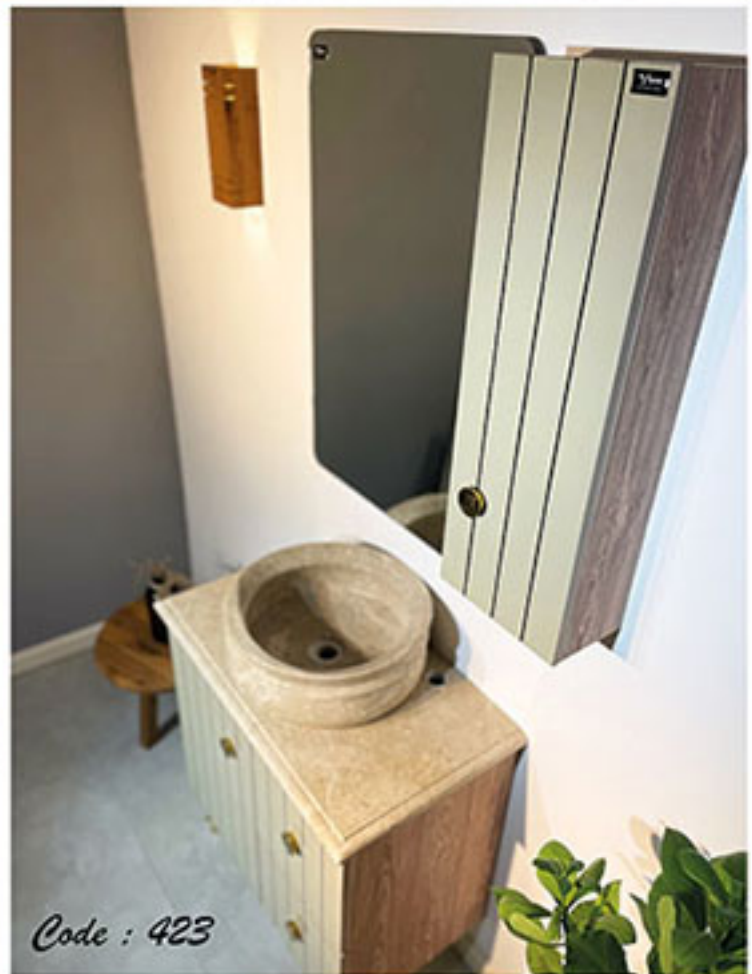

[@mandegar_ceram1388_pvc](https://www.instagram.com/mandegar_ceram1388_pvc)

Code : 535

size : 40*80

Home Bathroom Cabinet

25%
هزینه حمل هدیه به شما

Code : 170

Code : 412

Code : 423