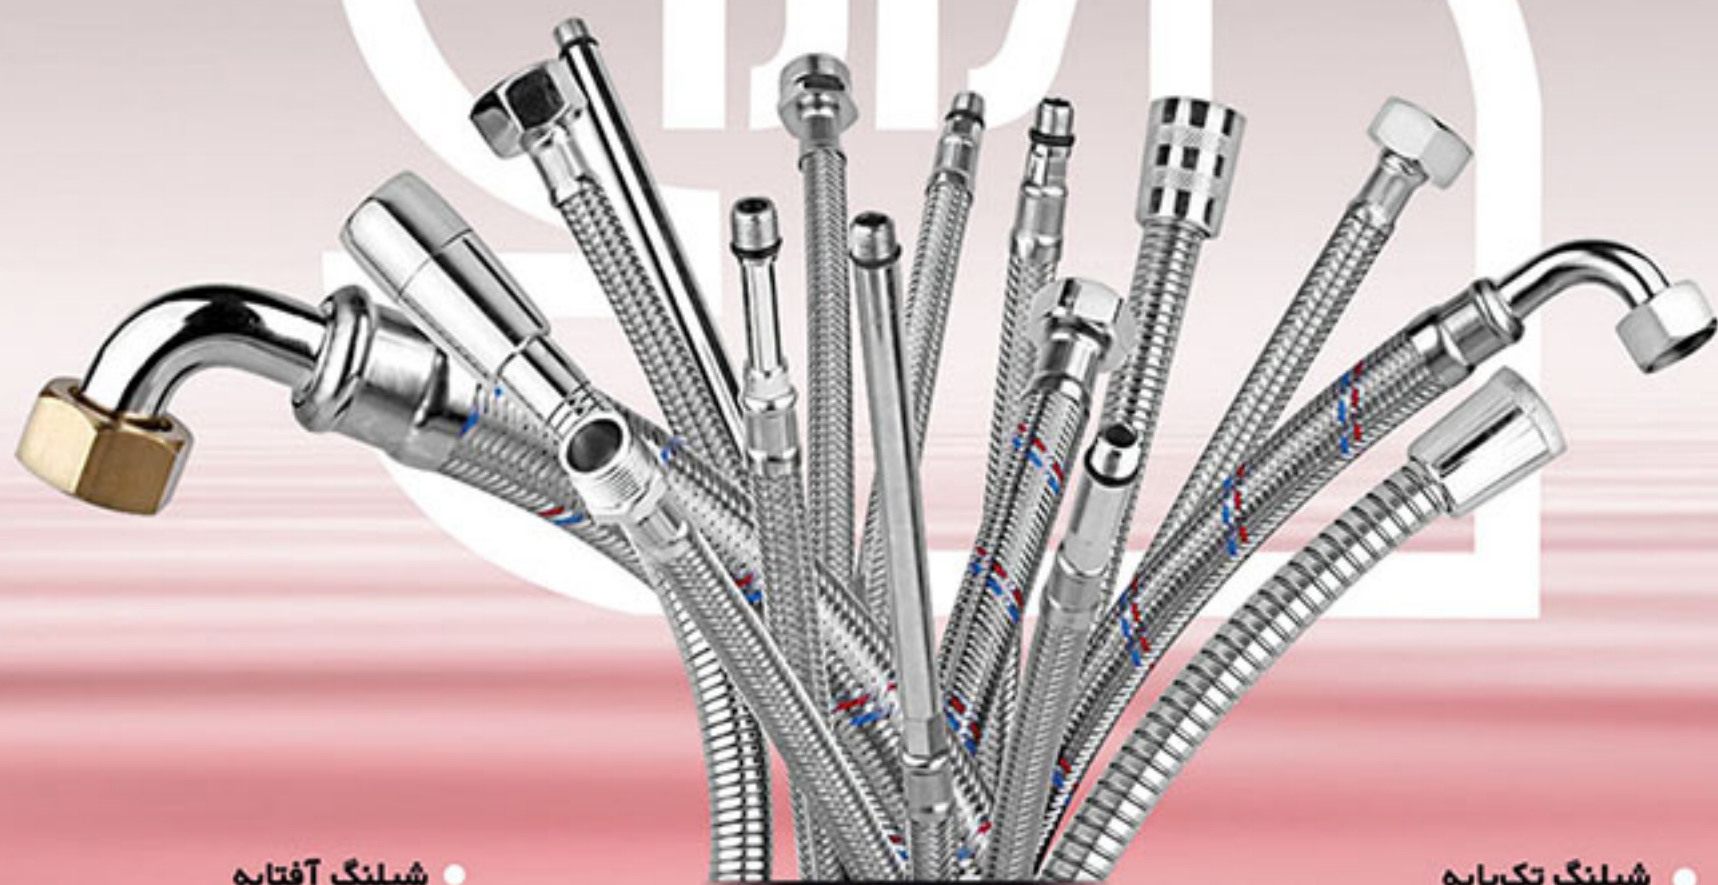

گروه تولیدی ایده‌نو

دارنده سه نشان استاندارد ملی ایران

- شیلنگ آفتابه
- شیلنگ دوش
- شیلنگ شاورى زرهى

- شیلنگ تک‌پایه
- شیلنگ تنسو (قد ۷cm تا ۲۰cm)
- شیلنگ شاورى حصیری

● تولیدکننده شیلنگ‌های بهداشتی و تاسیساتی ساختمان (با نشان استاندارد)