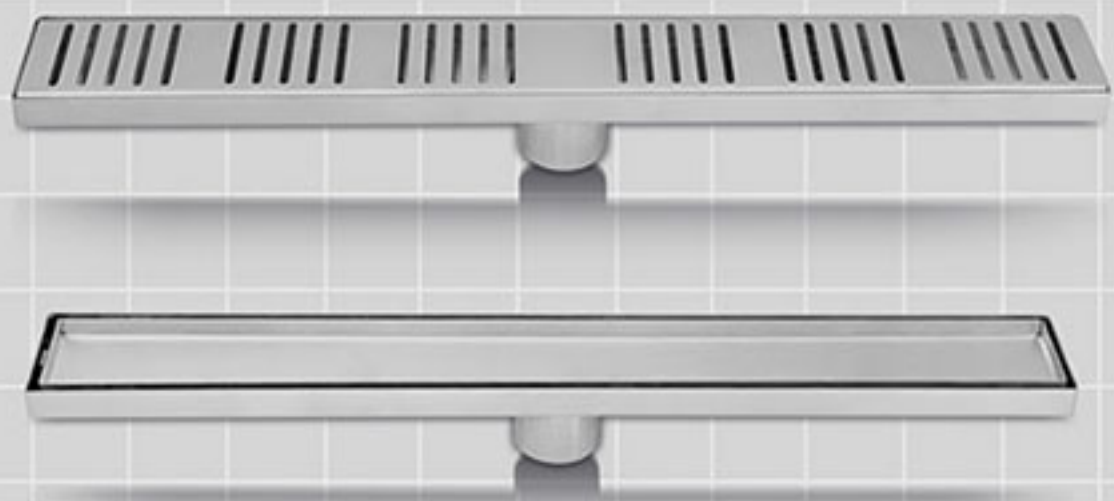

این مجموعه قادر است کشورهای سفارشی در هر ابعادی را برای شما فراهم سازد

علی فرهمندراد

۰۹۱۲-۱۹۵۱۰۱۵

تمامی محصولات این مجموعه دارای
ضمانت ۲۰ ساله بدون قید و شرط می‌باشد

توليدكننده انواع يونيورست، يونيكا

شلنگ دوش و شلنگ آفتابه