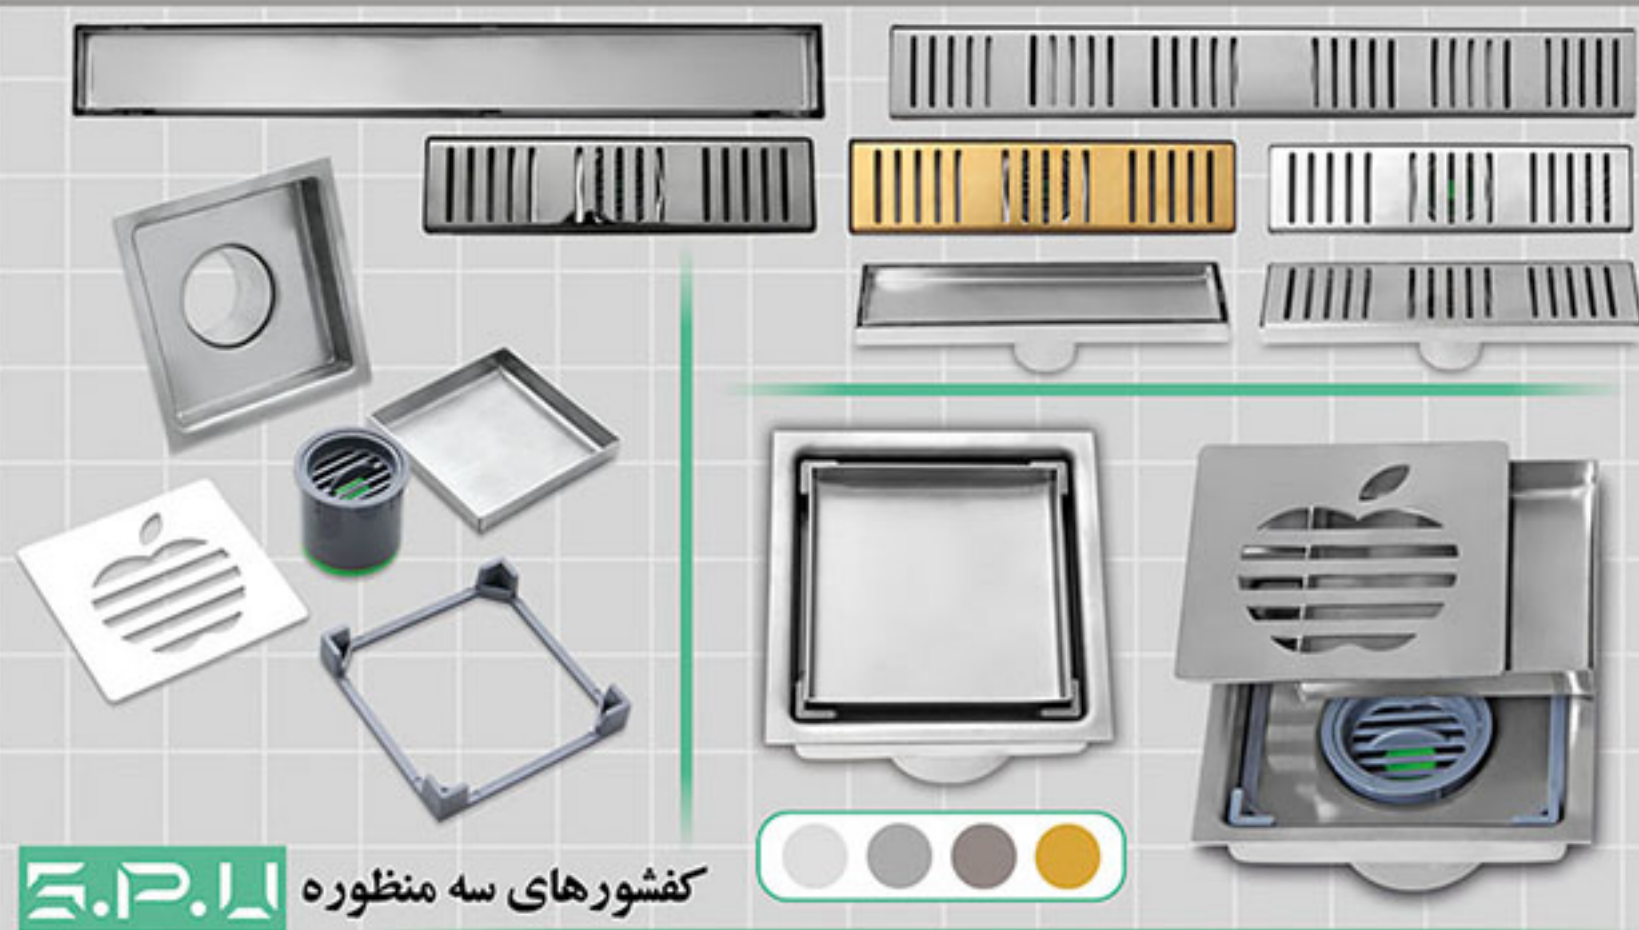

E.P.U.

Special

Premier

Uniqe

أفقى نو در دنیای استیل

۰۲۱-۲۲۳۰۳۱۳۵

دفتر فروش: خیابان بنی هاشم، پخش ماکان

۰۹۱۲-۵۸۰۲۲۷۰ فرهمندراد

۰۹۱۲-۵۴۳۲۹۹۴ شهبازی