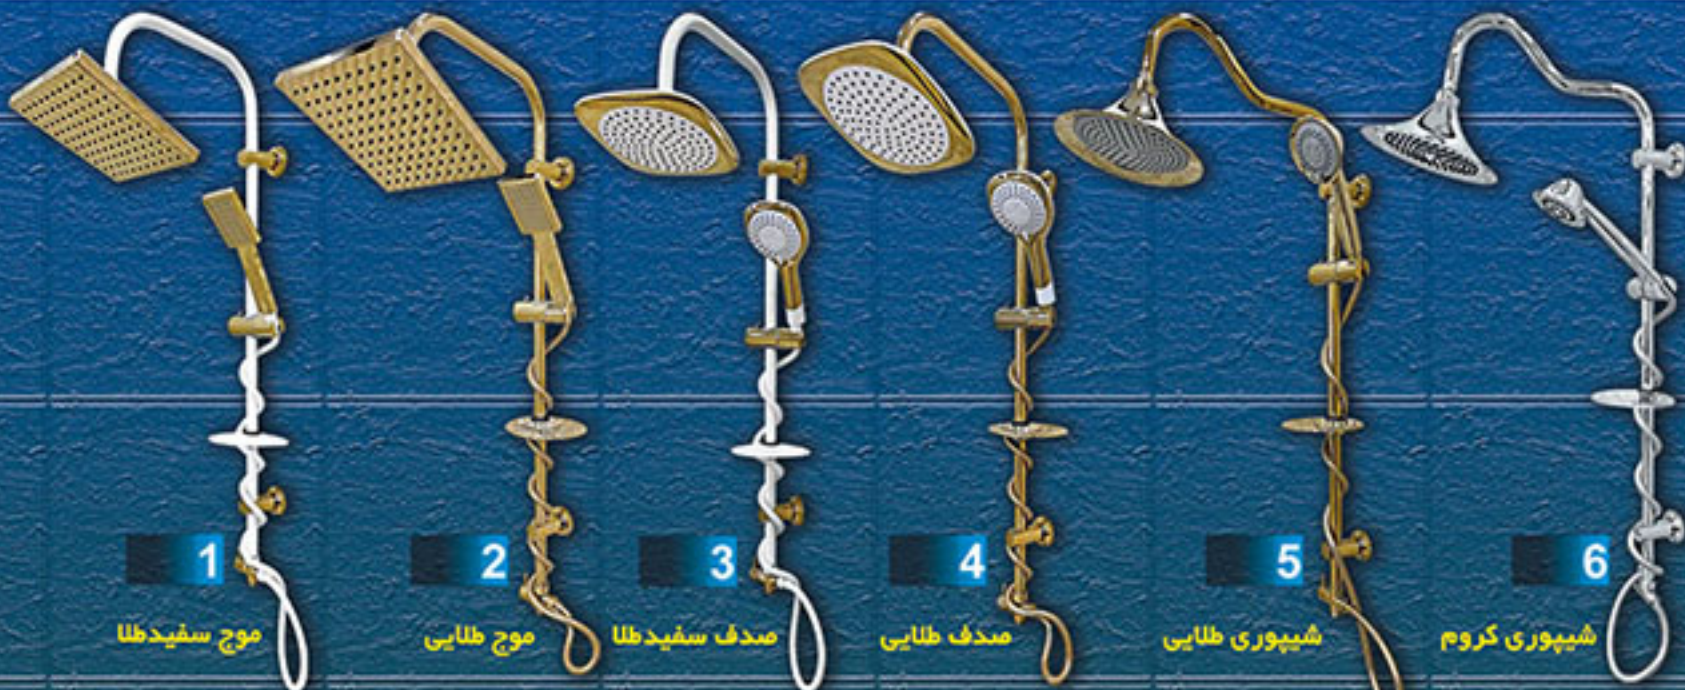

تلفن: ۰۲۱-۳۳۲۸۴۳۳۶ فکس: ۰۲۱-۳۳۲۸۴۳۳۷ همراه: ۰۹۱۲-۴۸۶۱۲۴۵

تولیدکننده انواع یونیورست، یونیکا

شلنگ دوش و شلنگ آفتابه

۰۲۱ - ۳۳ ۷۲ ۲۰ ۹۶
۰۹۱۲ - ۷۳ ۴۶ ۳۱۵

۰۹۱۰ - ۴۵۴ ۸۲ ۵۶
۰۹۱۰ - ۷۵۹ ۶۴ ۸۵

آدرس: تهران، اتوبان امام رضا، فرود آباد اول، فیابان امام علی
روبروی مقاداد سوم، بن بست تاج پناه، پلاک ۱۳، مجتمع صنعتی فوادی