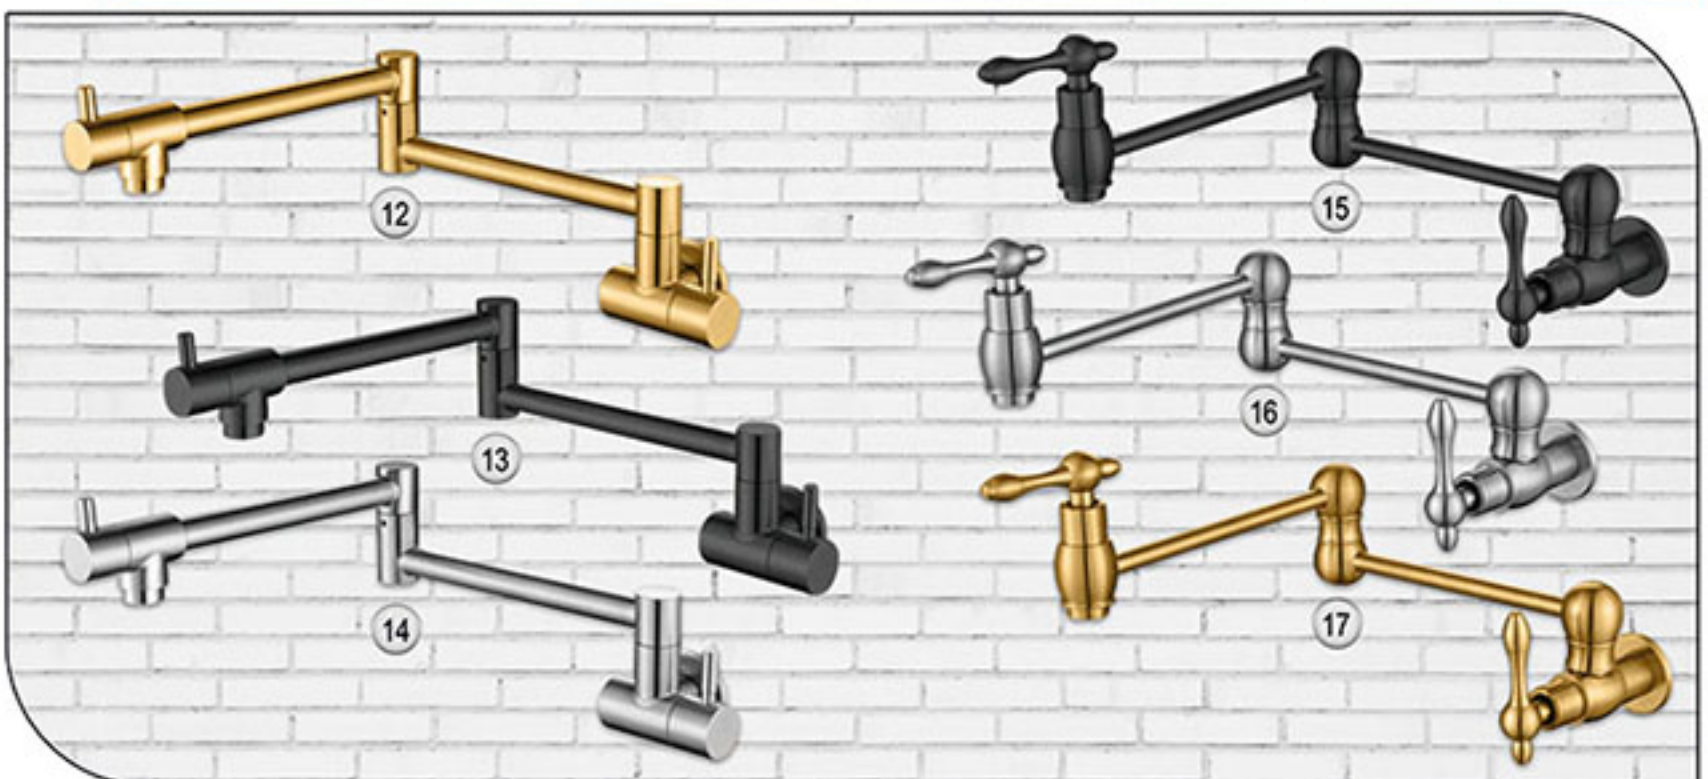

شیرآلات مدرن هوشمند