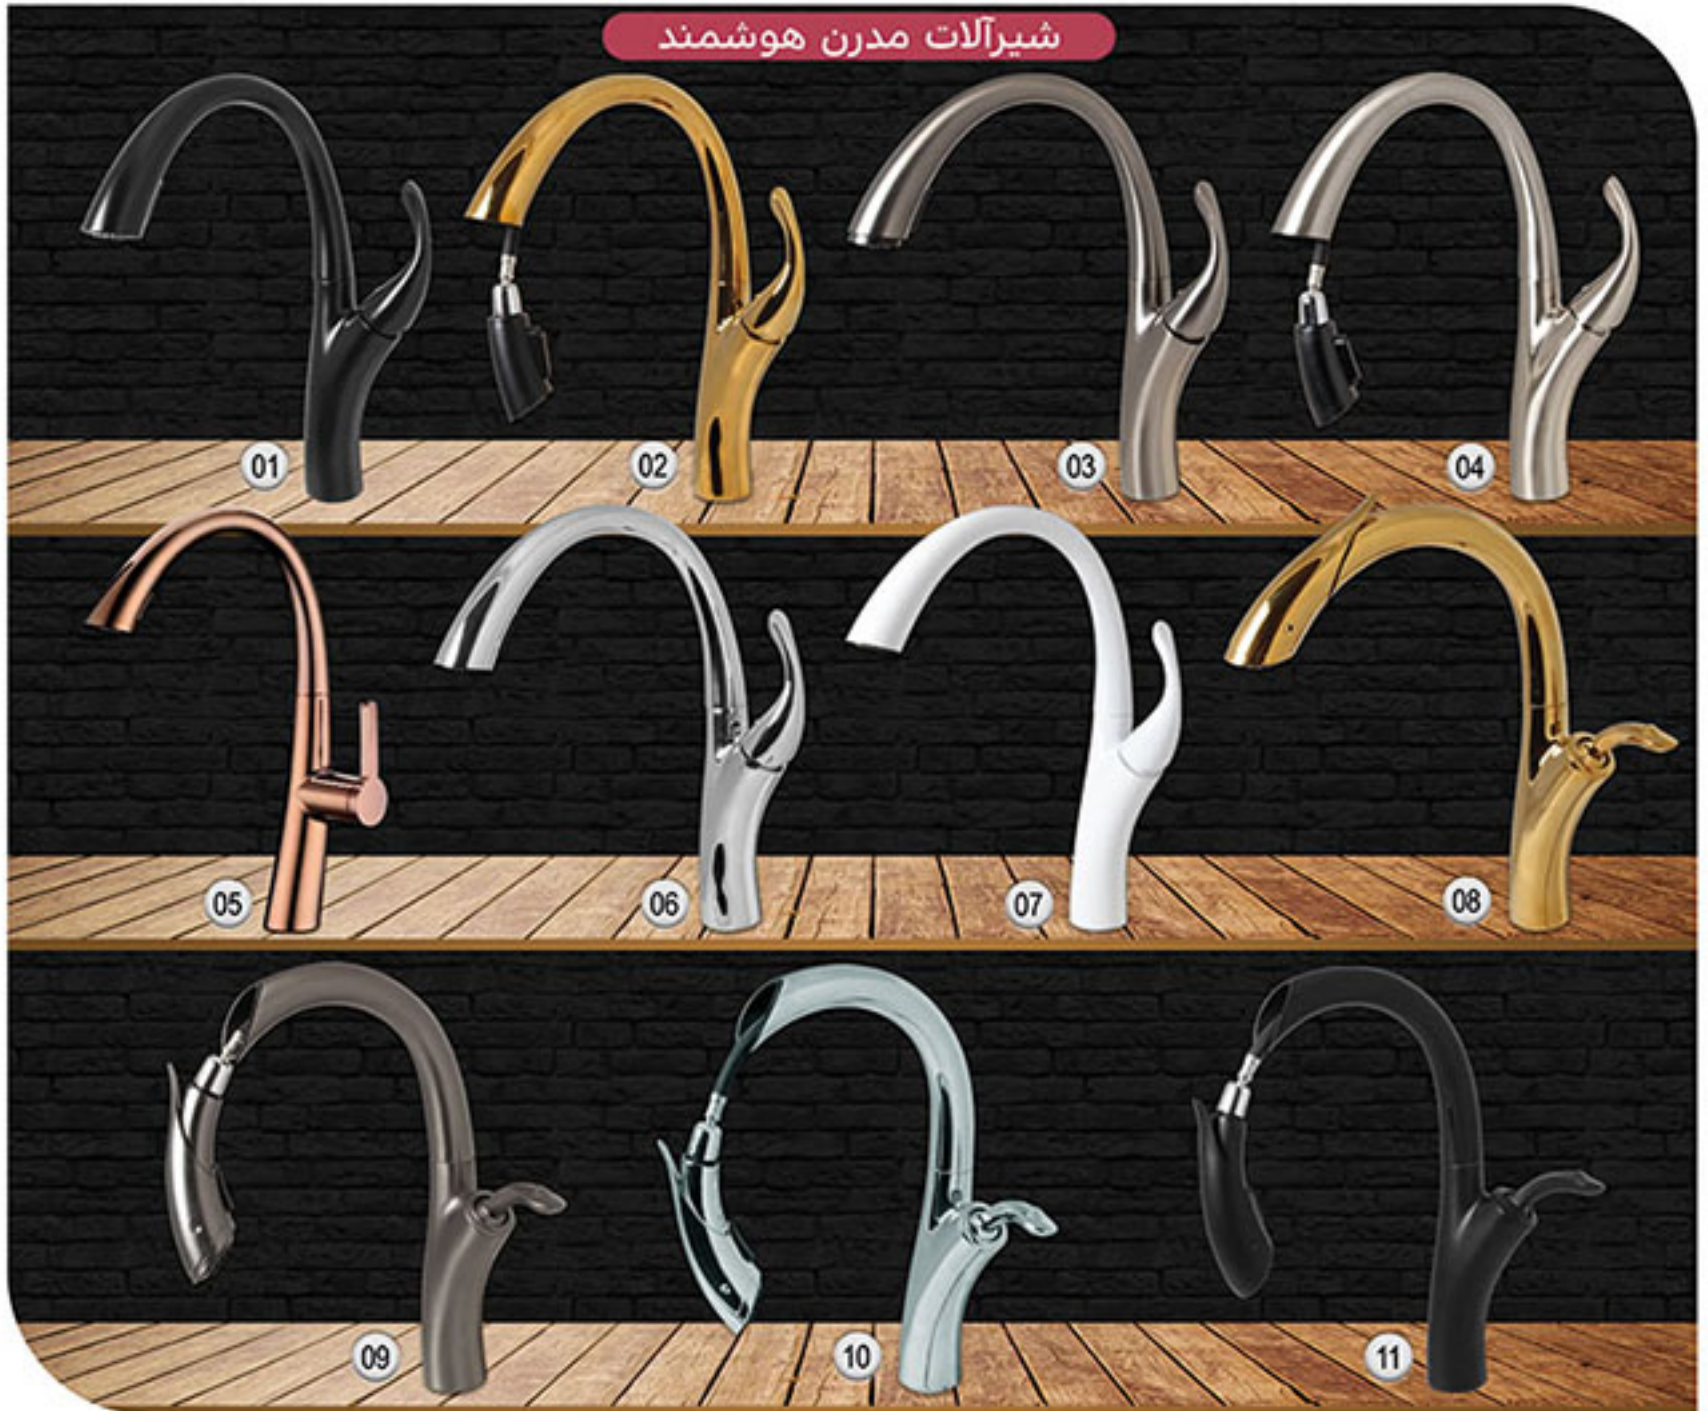

شیرآلات مدرن هوشمند