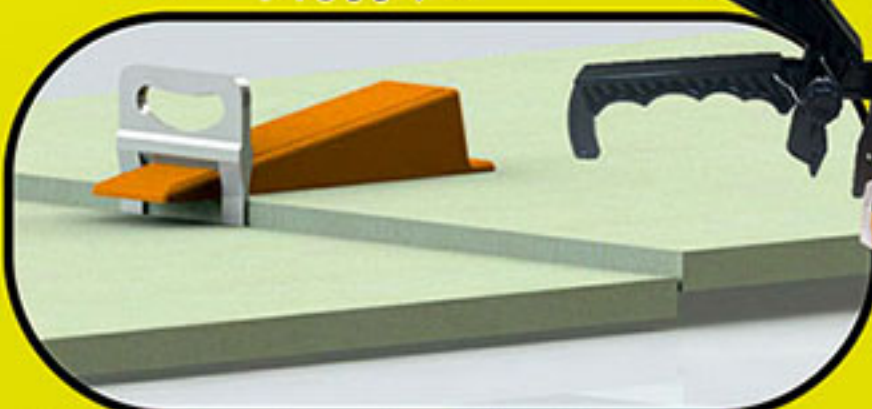

این محصول دارای گواهی ثبت صنعتی به شماره ۲۱۴۹۱ میباشد و هرگونه کپی برداری شدیداً پیگرد قانونی دارد.

صلیب ۱۲۰ درجه

مهره پتل شبرجهت نصب در استند فروشگاهی

صلیب ساده

تی

صلیب شیاردار

کارگزاران

اسکوپ پلاستیکی با ماندگاری ۴۰۰ سال

اسکوپ فلزی گالوانیزه

جهت جلوگیری از سقوط سگها از نمای ساختمان

۰۹۱۲۳۴۴۵۸۴۵

@kargaran_h

۰۹۳۵۵۸۷۳۱۳۷

kargaran_h