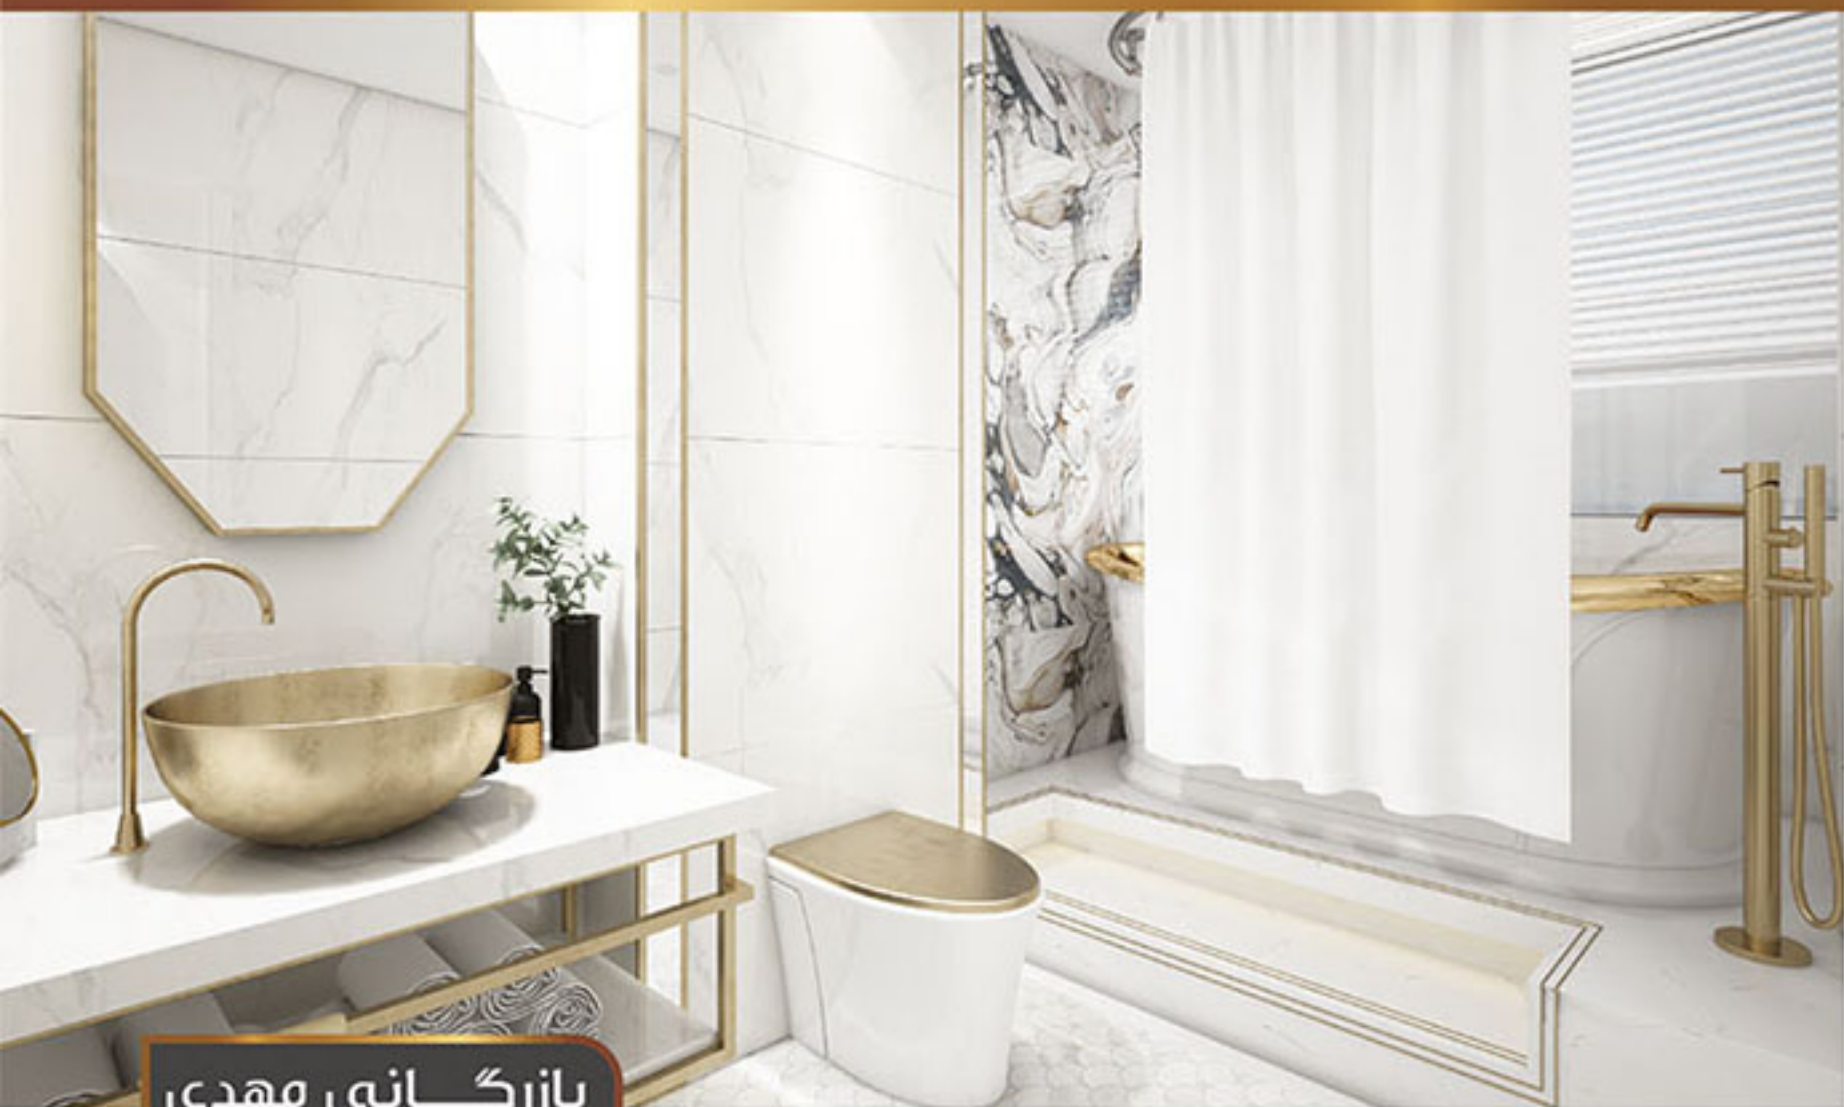

بازرگانی مهدی

تولید کننده و وارد کننده
محصولات لوکس ساختمانی

Toilet