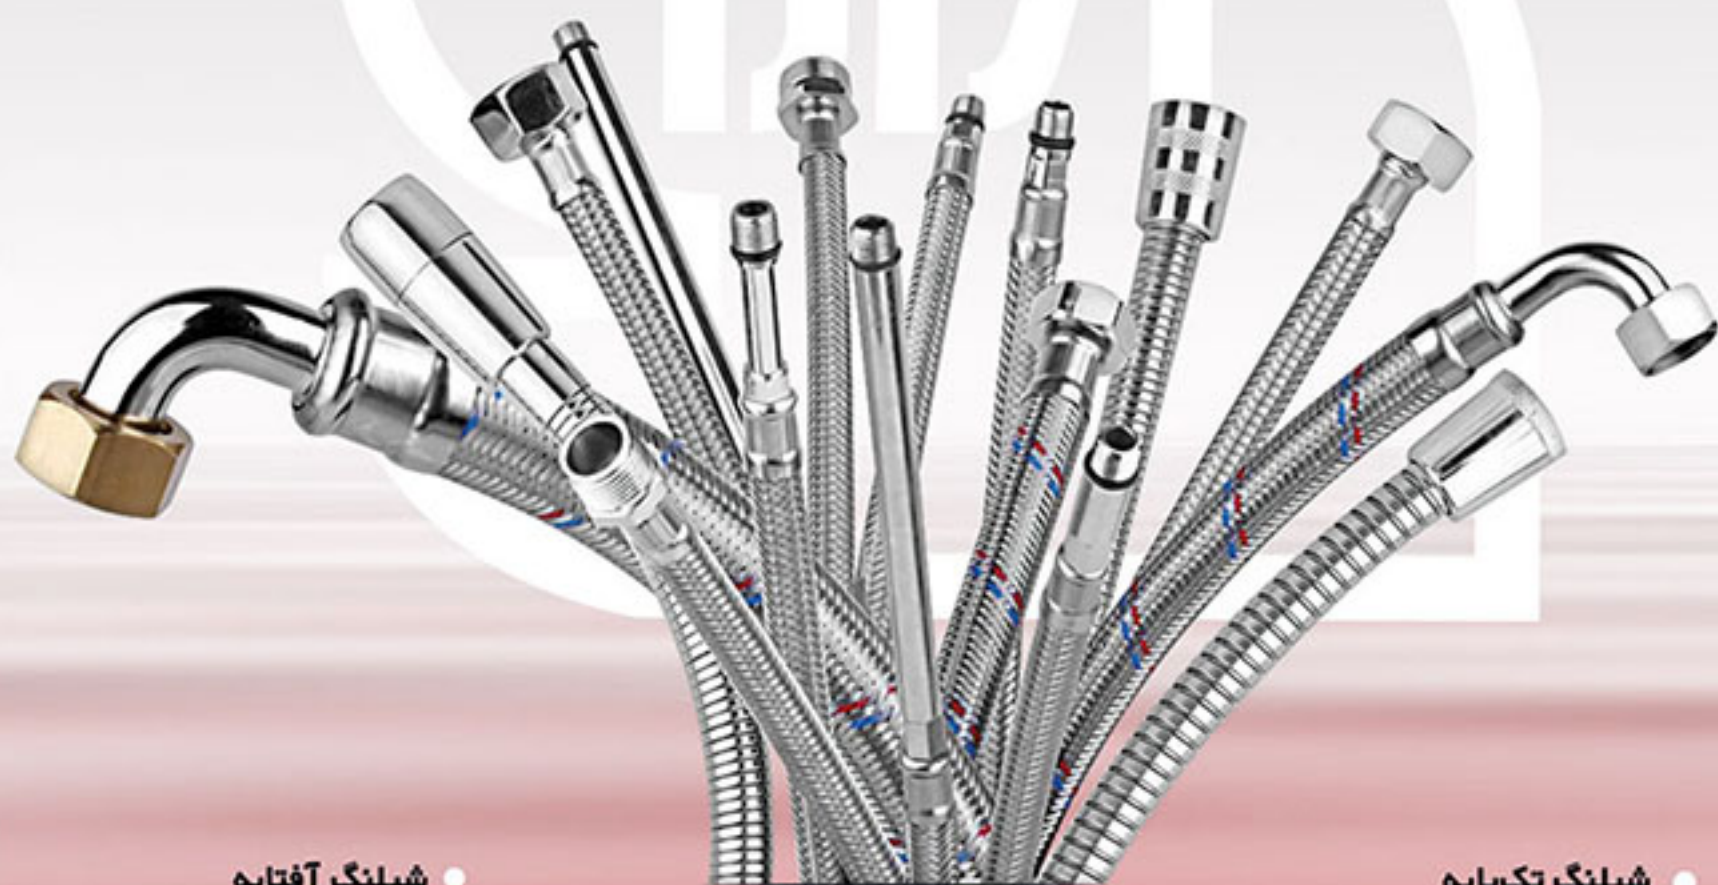

📷 @idehno_co

گروه تولیدی ایده‌نو

دارنده سه نشان استاندارد ملی ایران

- شیلنگ آفتابه
- شیلنگ دوش
- شیلنگ شاورى زرهى

- شیلنگ تک‌پایه
- شیلنگ تنسو (قد ۷cm تا ۲۰cm)
- شیلنگ شاورى حصیری

● تولیدکننده شیلنگ‌های بهداشتی و تاسیساتی ساختمان (با نشان استاندارد)