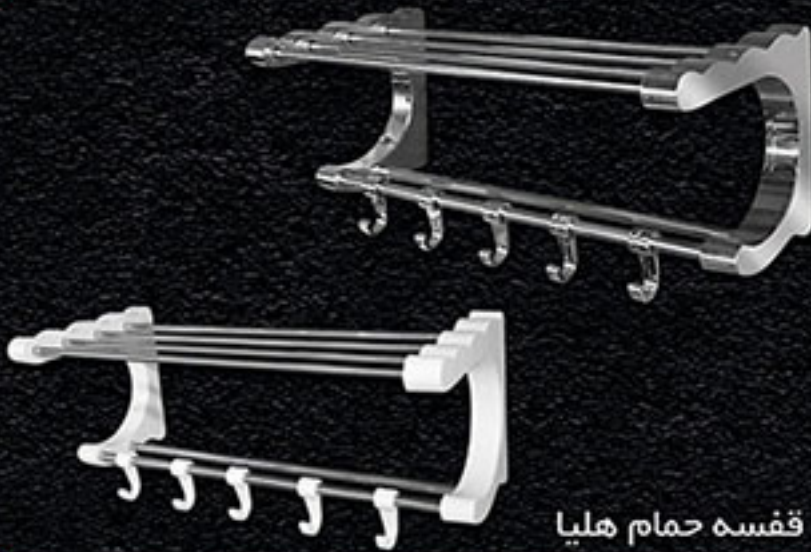

قفسه حمام هلیا