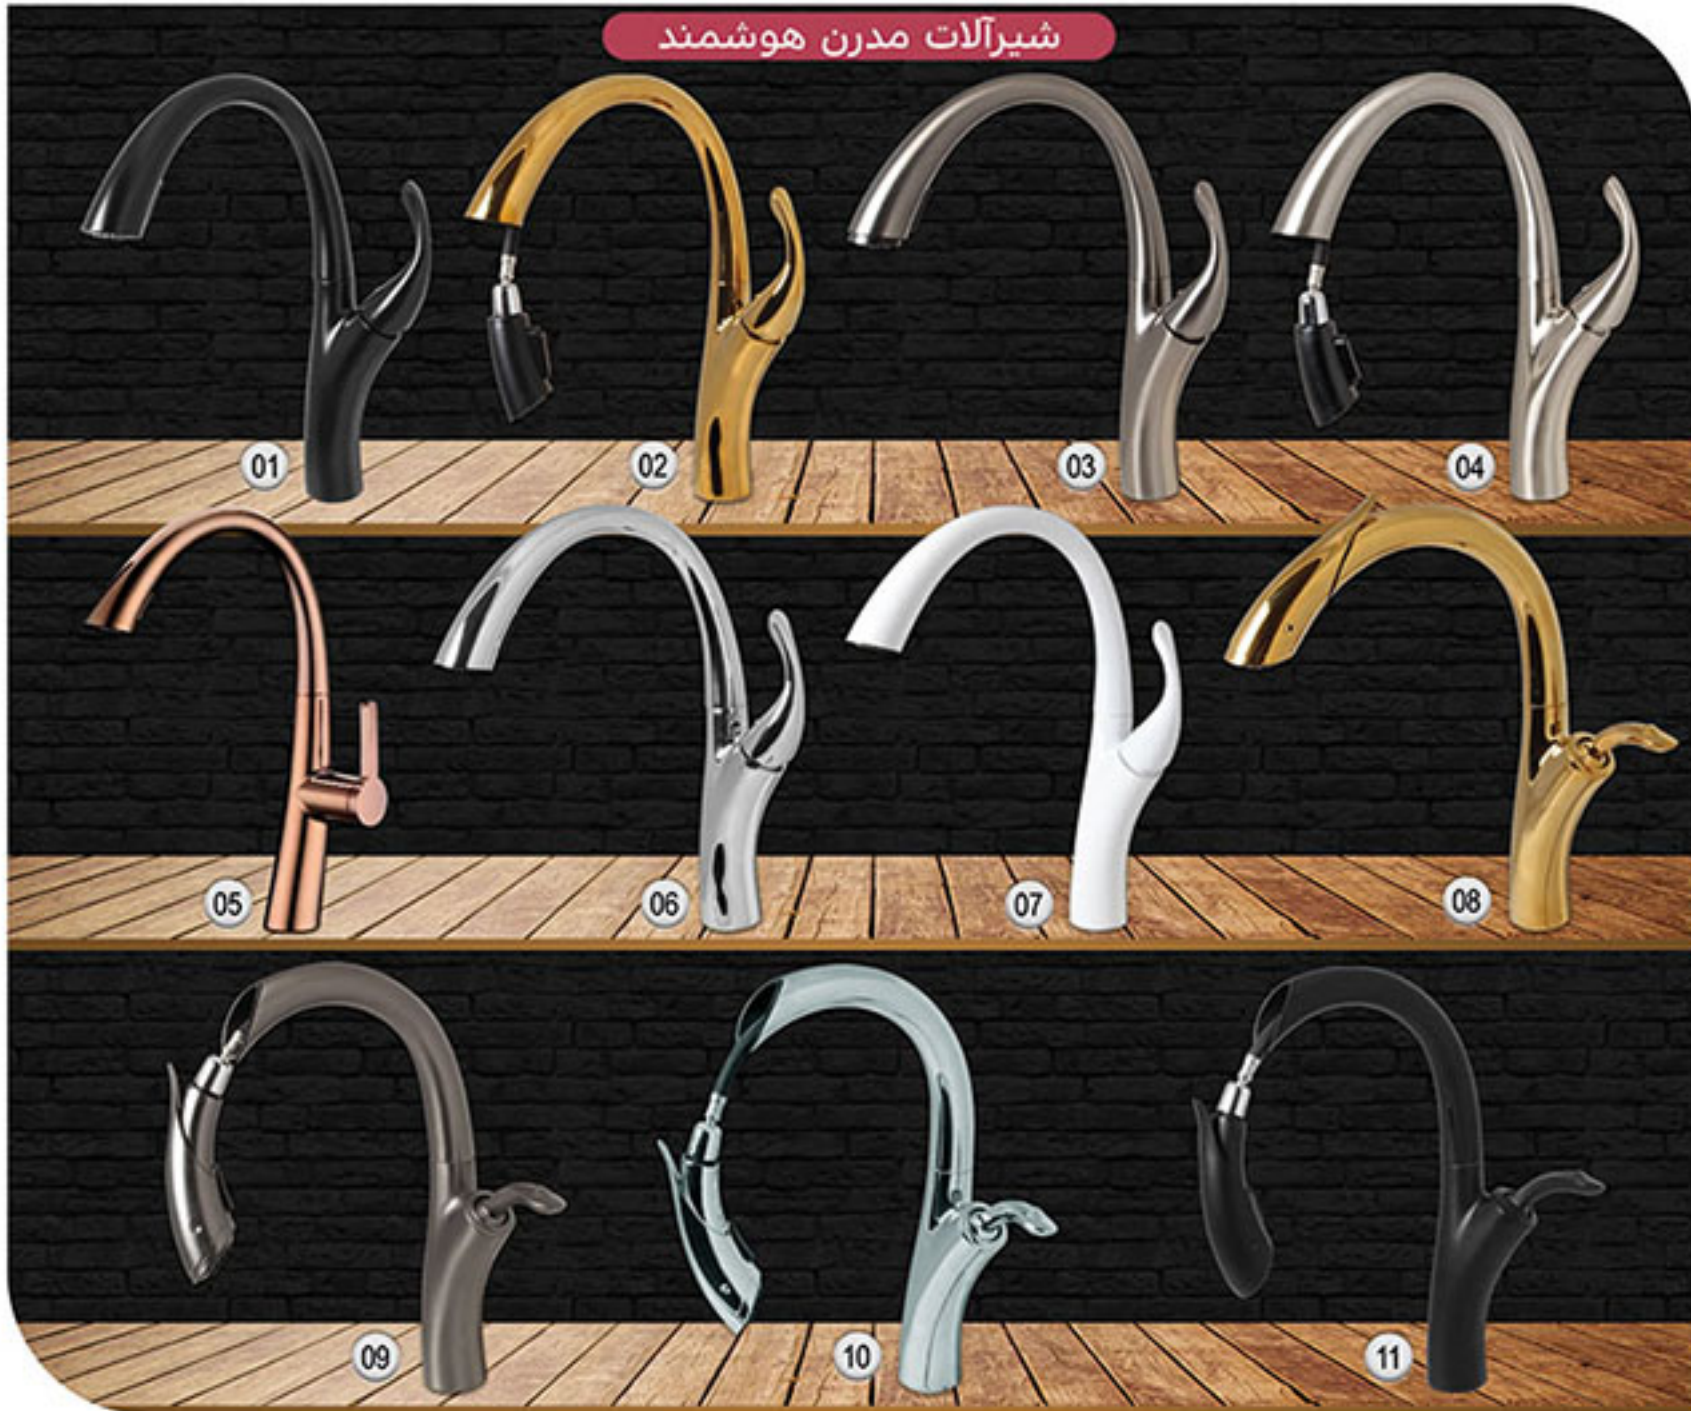

F R A N K E

 shahanpakhsh110  shahanpakhsh110

شیرآلات مدرن هوشمند

شیرآلات ساختمانی سایه

تولید کننده شیرآلات ساختمانی

محصولات سایه حاصل بیش از دو دهه تجربه تخصصی فقط در این حوزه می باشد.

نشان استاندارد ملی ایران