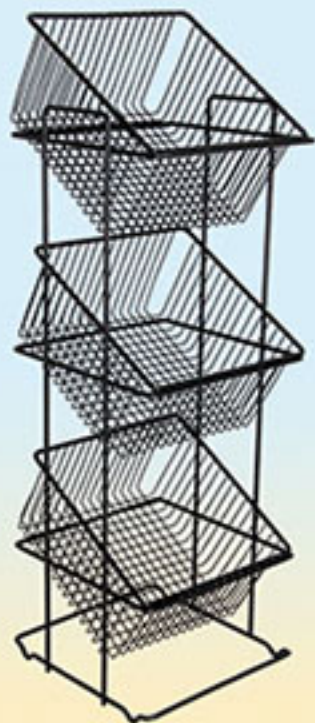

۰۲۱-۳۶۴۶۹۰۲۰-۲۱

۰۹۱۲ ۲۱۳۴۲ ۹۲

۰۹۳۹ ۲۱۳۴۲ ۹۲

استار هوم تولیدی

ویژگی‌ها:

(1) تسمه پهن

(2) طراحی متفاوت جای صابون

(3) پرچ دوبر

پنل حمام

جاذرفی مدل نیلوفر

جایبازی

۰۲۱-۳۳ ۷۷ ۳۶ ۲۶

۰۲۱-۳۳ ۷۷ ۳۴ ۲۴

۰۹۱۲-۸۶۹ ۶۰ ۸۰

تولیدکننده

لوازم بهداشتی و ساختمانی