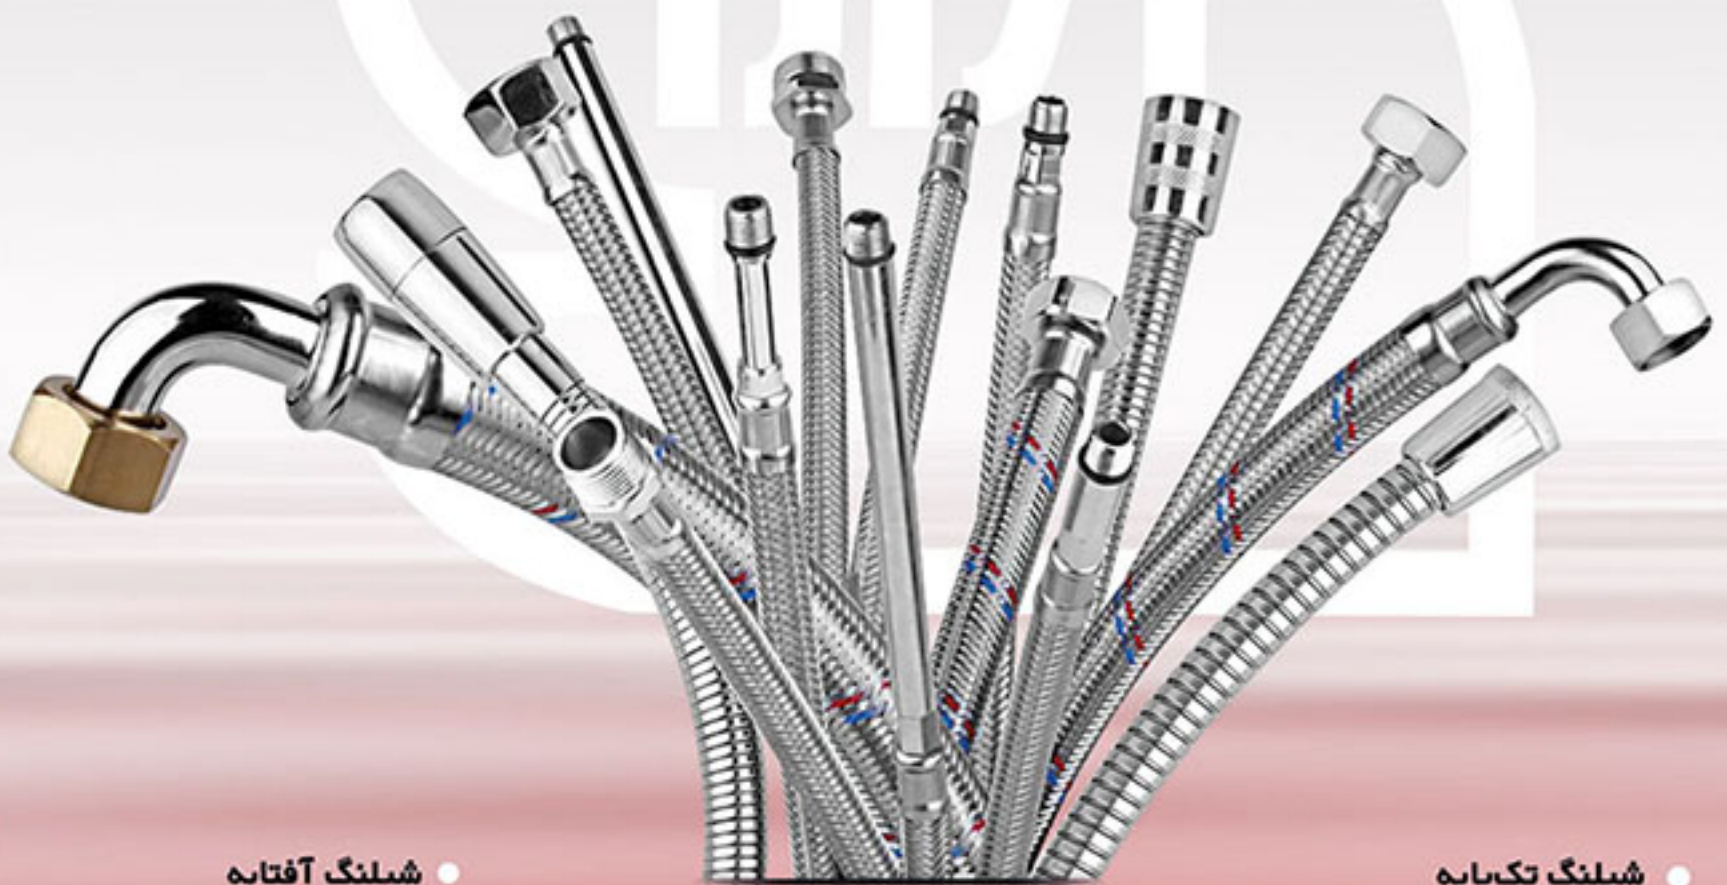

📷 @idehno_co

گروه تولیدی ایده‌نو

دارنده سه نشان استاندارد ملی ایران

- شیلنگ آفتابه
- شیلنگ دوش
- شیلنگ شاورى زرهى

- شیلنگ تک‌پایه
- شیلنگ تنسو (قد ۷cm تا ۲۰cm)
- شیلنگ شاورى حصیری

● تولیدکننده شیلنگ‌های بهداشتی و تاسیساتی ساختمان (با نشان استاندارد)