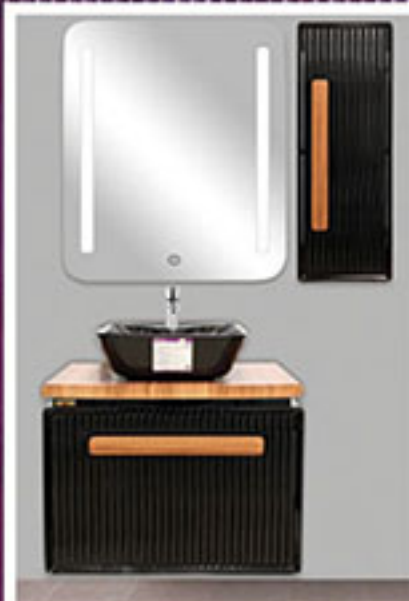

کابین | آینه | باکس
45x25 | 45x70 | MD 453

کابین | آینه | باکس
60x40 | 60x70 | MD 454

کابین | آینه | باکس
60x40 | 60x70 | 25x70 | MD 456

واحد فروش: ۰۹۱۰-۱۱۵۸۹۰۴
همراه: (مدیریت) ۰۹۱۲-۱۱۵۸۹۰۴

@mahan_cabin

تلفن کارخانه: ۰۹-۵۵۲۸۰۶۳۷
دفتر مرکزی: ۴۴۶۰۰۷۲۵