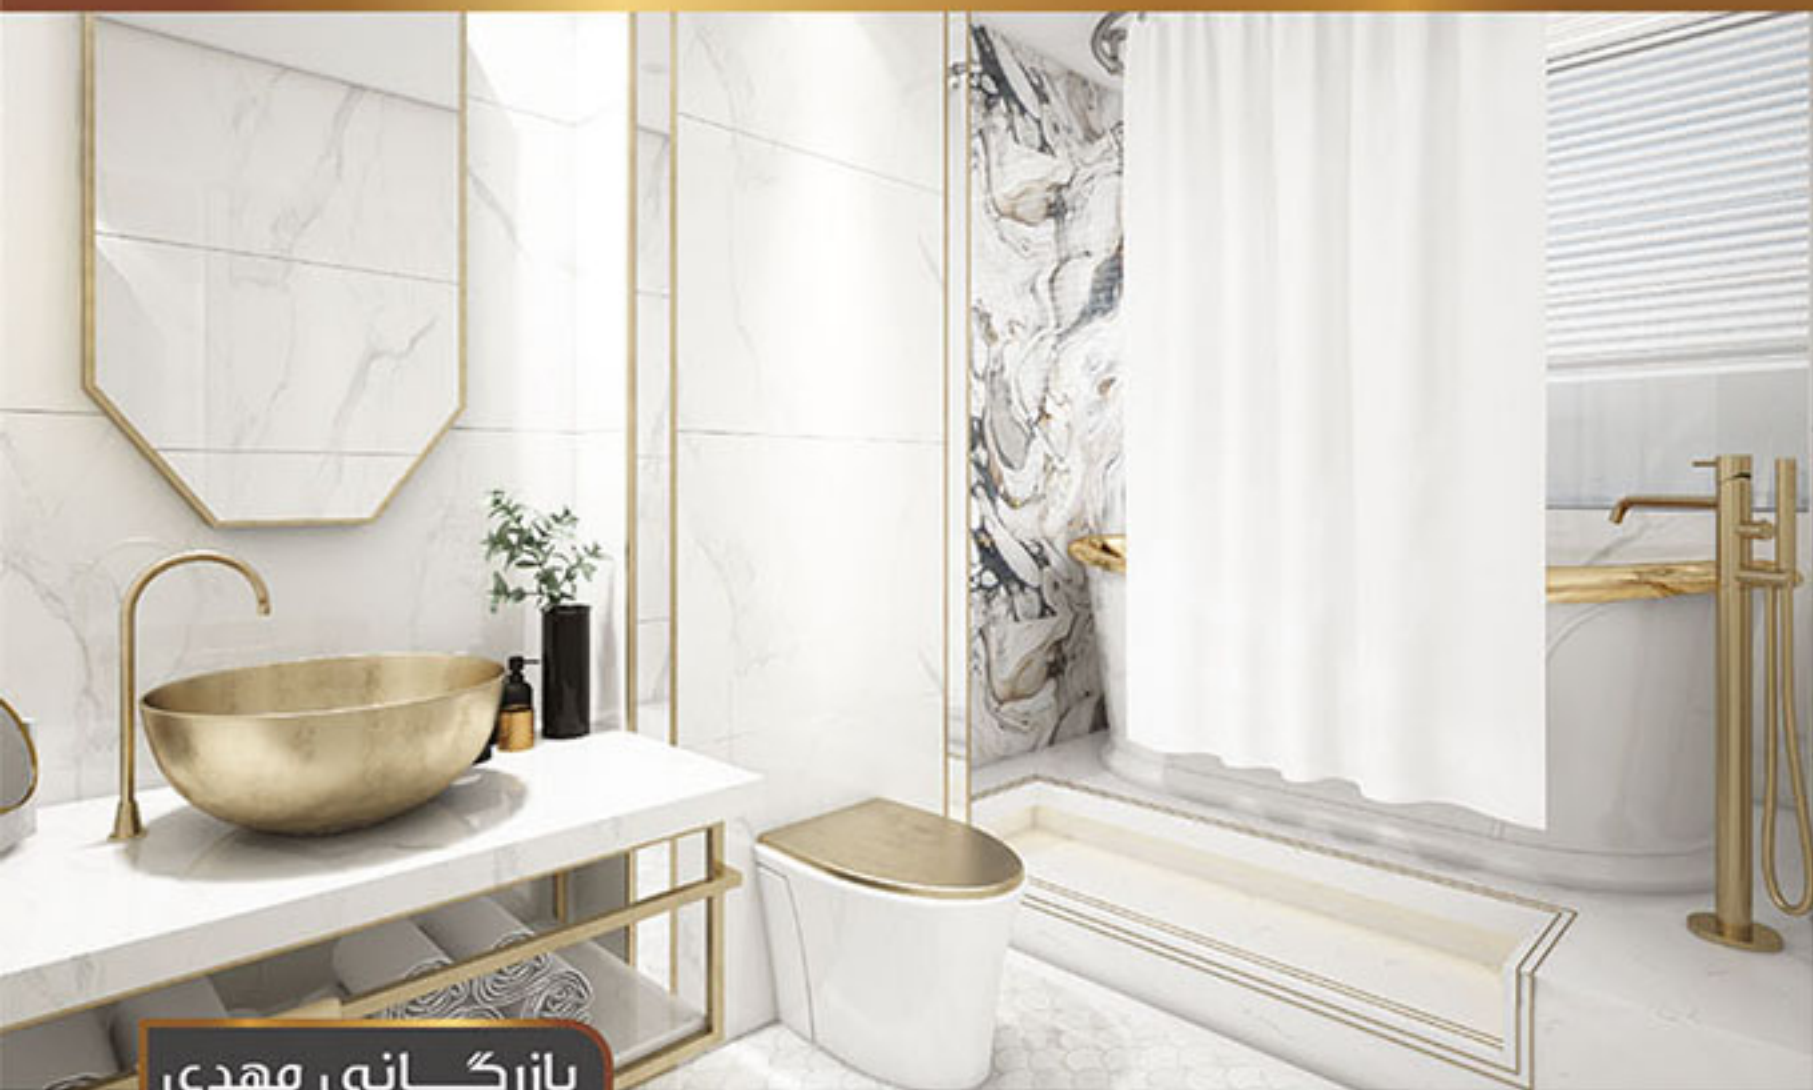

بازرگانی مهدی

تولید کننده و وارد کننده
محصولات لوکس ساختمانی

Toilet