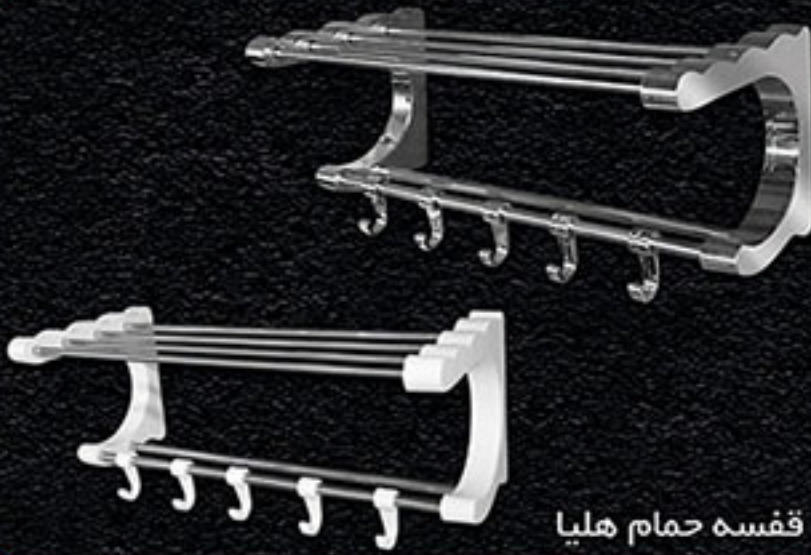

قفسه حمام هلیا