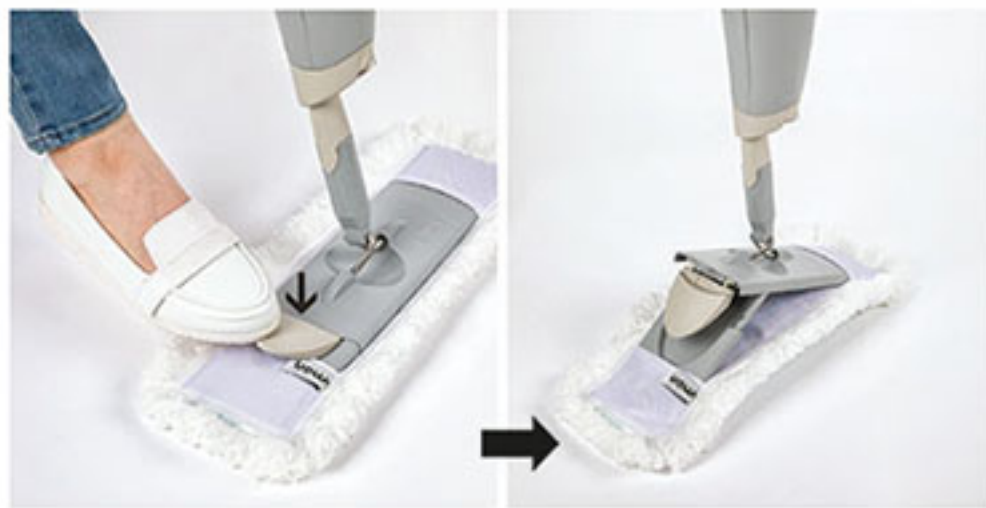

کد ۱۳۳

360°

کد ۴۰۲

صافی های سینک

- By pressing the lever, the pad is released so that you can easily remove it for washing or changing

• با فشار دادن اهرم، پد آزاد می شود تا به راحتی بتوانید آن را برای شست و شو و یا تعویض خارج کنید.