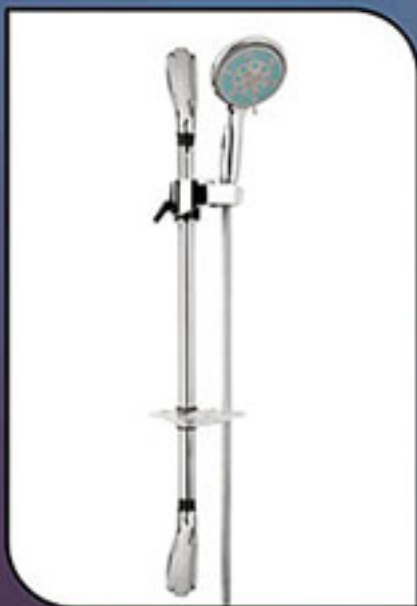

ابراهیمی Rain

آدرس: تهران، چهارراه گلوندک، ۱۵ خرداد غربی، کوچه بادامچی، پلاک ۱

۰۲۱-۵۵ ۸۹ ۱۹ ۸۵

۰۲۱-۵۵ ۱۵ ۰۸ ۰۶

۰۲۱-۵۵ ۱۶ ۹۵ ۱۶

۰۹۱۲-۵۳۸ ۲۴ ۵۰

[behzadiebrahimi75](https://www.instagram.com/behzadiebrahimi75) [ebrahimi_valves](https://www.instagram.com/ebrahimi_valves)