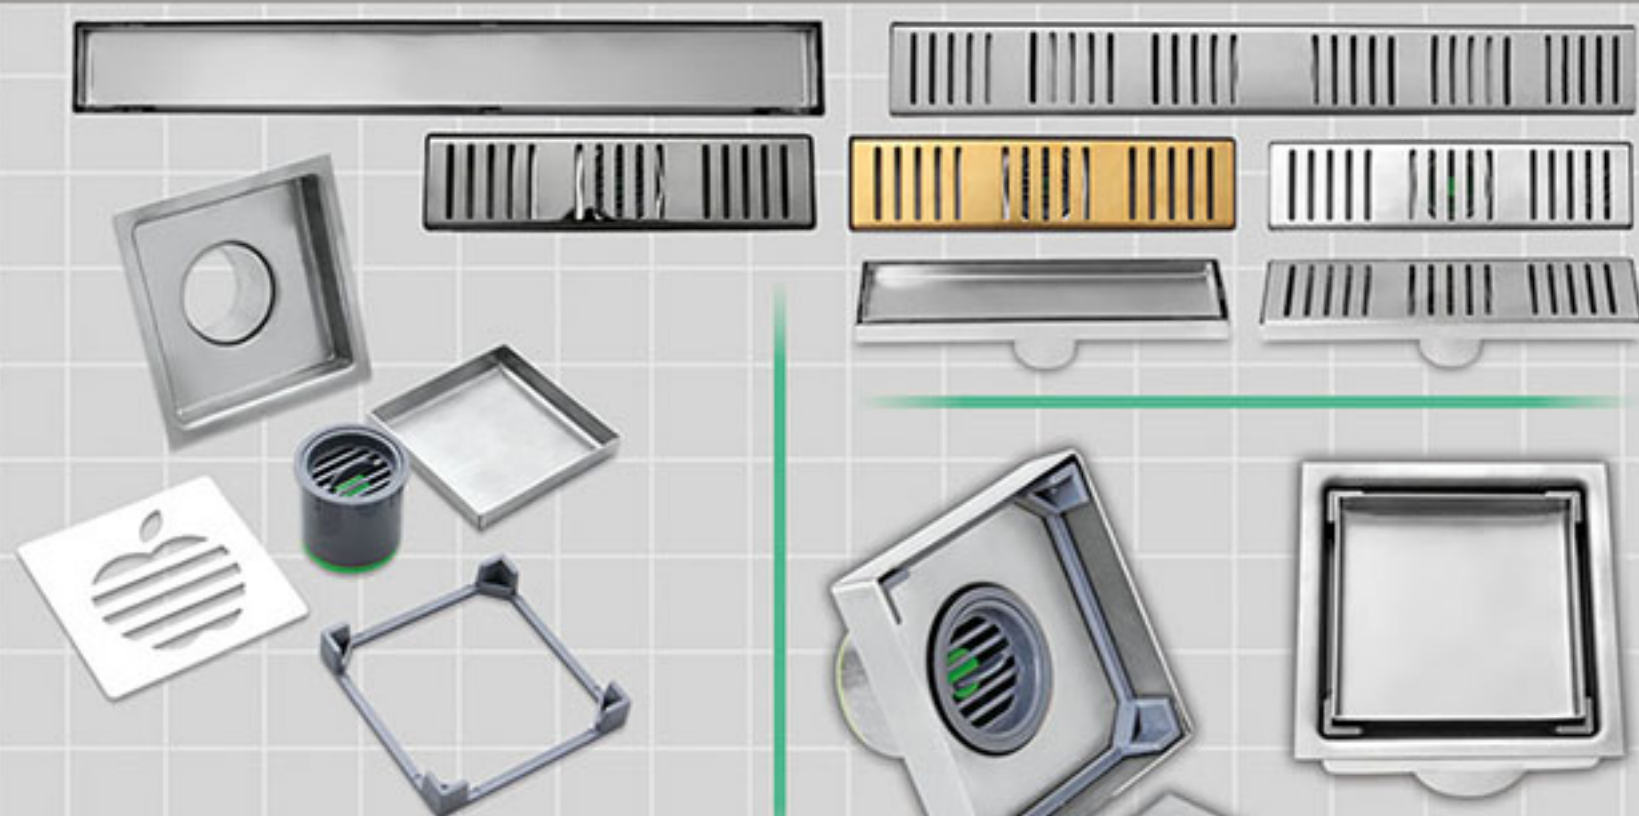

E.P.U.

Special Premier Unique

أفقى نو در دنیای استیل

کفشورهای سه منظوره E.P.U.