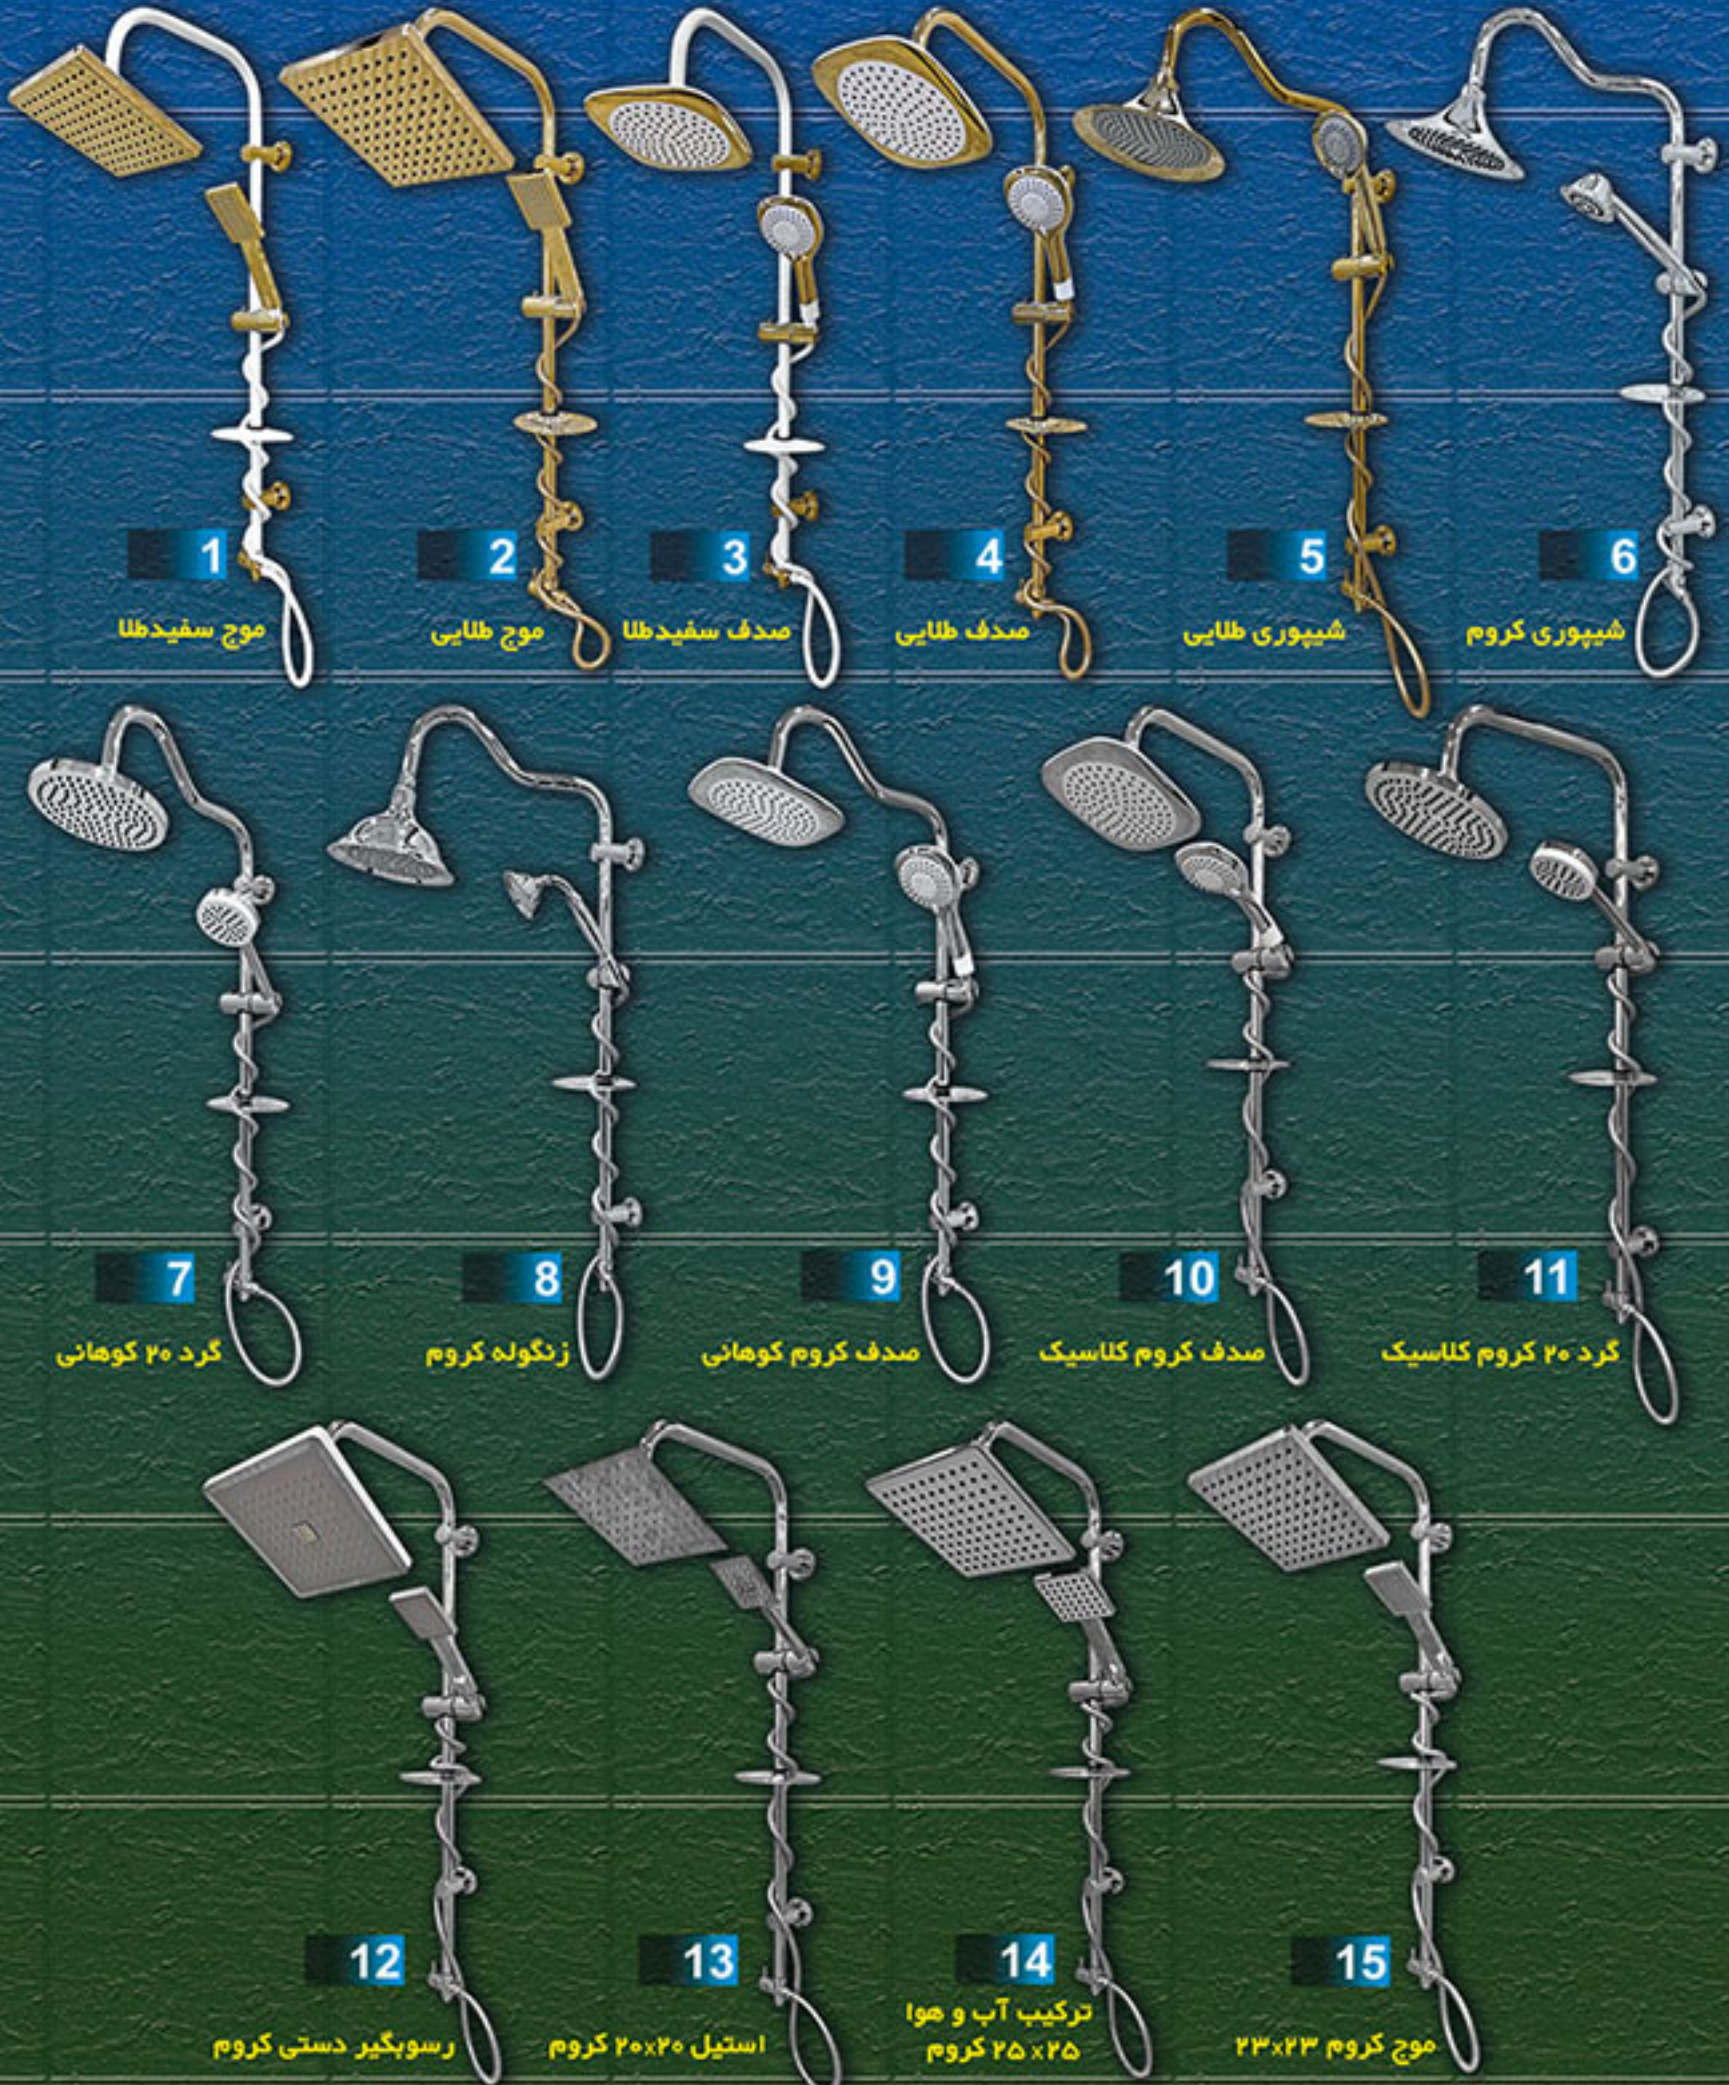

تولیدکننده انواع یونیورست، یونیکا

شلنگ دوش و شلنگ آفتابه

۰۲۱ - ۳۳ ۷۲ ۲۰ ۹۶

۰۹۱۰ - ۴۵۴ ۸۲ ۵۶

آدرس: تهران، اتوبان امام رضا، فرود آباد اول، فیابان امام علی
روبروی مقداد سوم، بن بست تاج پناه، پلاک ۱۳، مجتمع صنعتی فوادی

۰۹۱۲ - ۷۳ ۴۶ ۳۱۵

۰۹۱۰ - ۷۵۹ ۶۴ ۸۵

1

موج سفید طلا

2

موج طلایی

3

صدف سفید طلا

4

صدف طلایی

5

شیپوری طلایی

6

شیپوری کروم

7

گرد ۲۰ کومانی

8

زنگوله کروم

9

صدف کروم کومانی

10

صدف کروم کلاسیک

11

گرد ۲۰ کروم کلاسیک

12

رسوبگیر دستی کروم

13

استیل ۲۰×۲۰ کروم

14

ترکیب آب و هوا
۲۵×۲۵ کروم

15

موج کروم ۲۳×۲۳