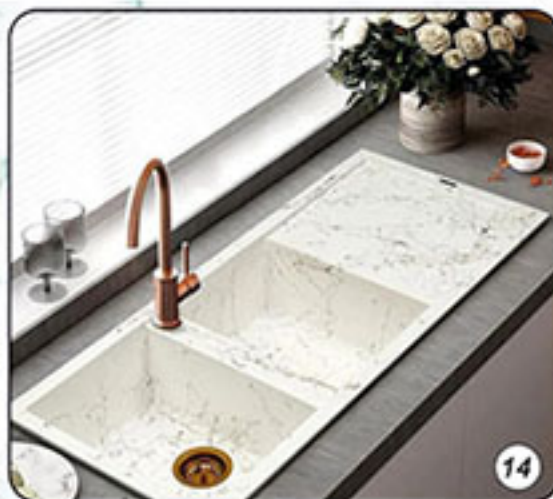

تولید و پخش کارینا

فروش انواع هود توکار و روکار اکونومی
تولید انواع سینک گرانیتی در مدل‌های مختلف

همراه با **18** ماه گارانتی

کارینا

لوازم آشپزخانه
karina kitchen appliances

☎ 0912-137 3682

☎ 021-33102303

📷 karina_produced