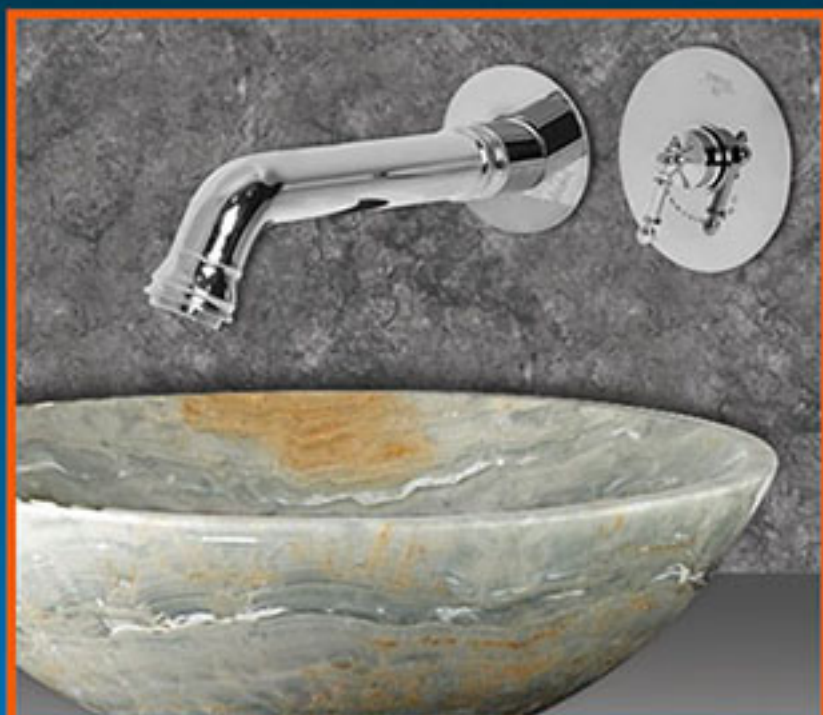

Tel: ۰۲۱-۳۶۴۲۶۷۶۸-۷۰ ۰۹۳۳۶۷۲۳۳۴۴
۰۹۹۱۲۰۱۹۹۲۵

آدرس: تهران، کیلومتر ۳۵ جاده خاوران، شهرک صنعتی عباس آباد
بلوار سعدی، خیابان گلستان، نبش خیابان طاووس شرقی، پلاک ۱۶۳۶