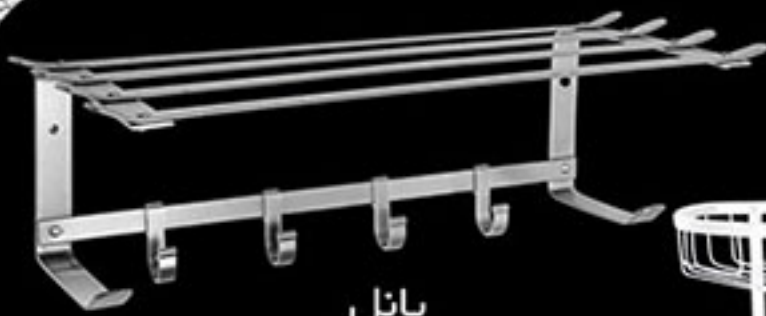

شرکت نوین بهداشتی ابتکار لیان

پانل

آمیتیس

اونیکس

آمیتیس

خرید با کیفیت در سایه اعتماد
(کلبه اجناس در اندازه و رنگهای سفید، مشکی
کروم و طلایی
و آبکاری نیکل کروم می باشد))

جا ظرفی
روسینک

دیوار کوب