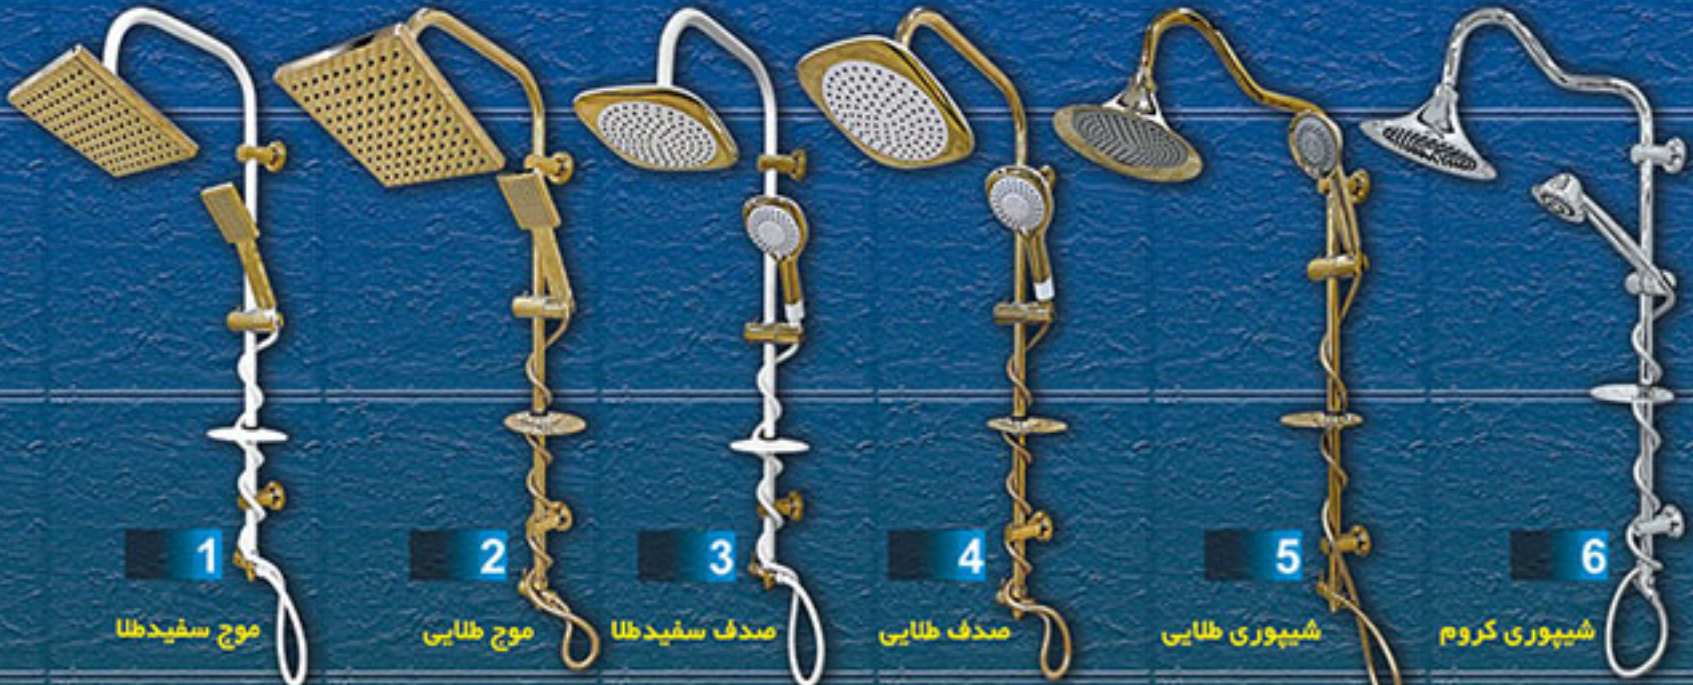

تولیدکننده انواع یونیورسالت، یونیکا شلنگ دوش و شلنگ آفتابه

۰۲۱ - ۳۳ ۷۲ ۲۰ ۹۶
۰۹۱۲ - ۷۳ ۴۶ ۳۱۵

۰۹۱۰ - ۴۵۴ ۸۲ ۵۶
۰۹۱۰ - ۷۵۹ ۶۴ ۸۵

آدرس: تهران، اتوبان امام رضا، فزون آباد اول، فیابان امام علی
روبروی مقداد سوم، بن‌بست تاج پناه، پلاک ۱۳، مجتمع صنعتی فوادی