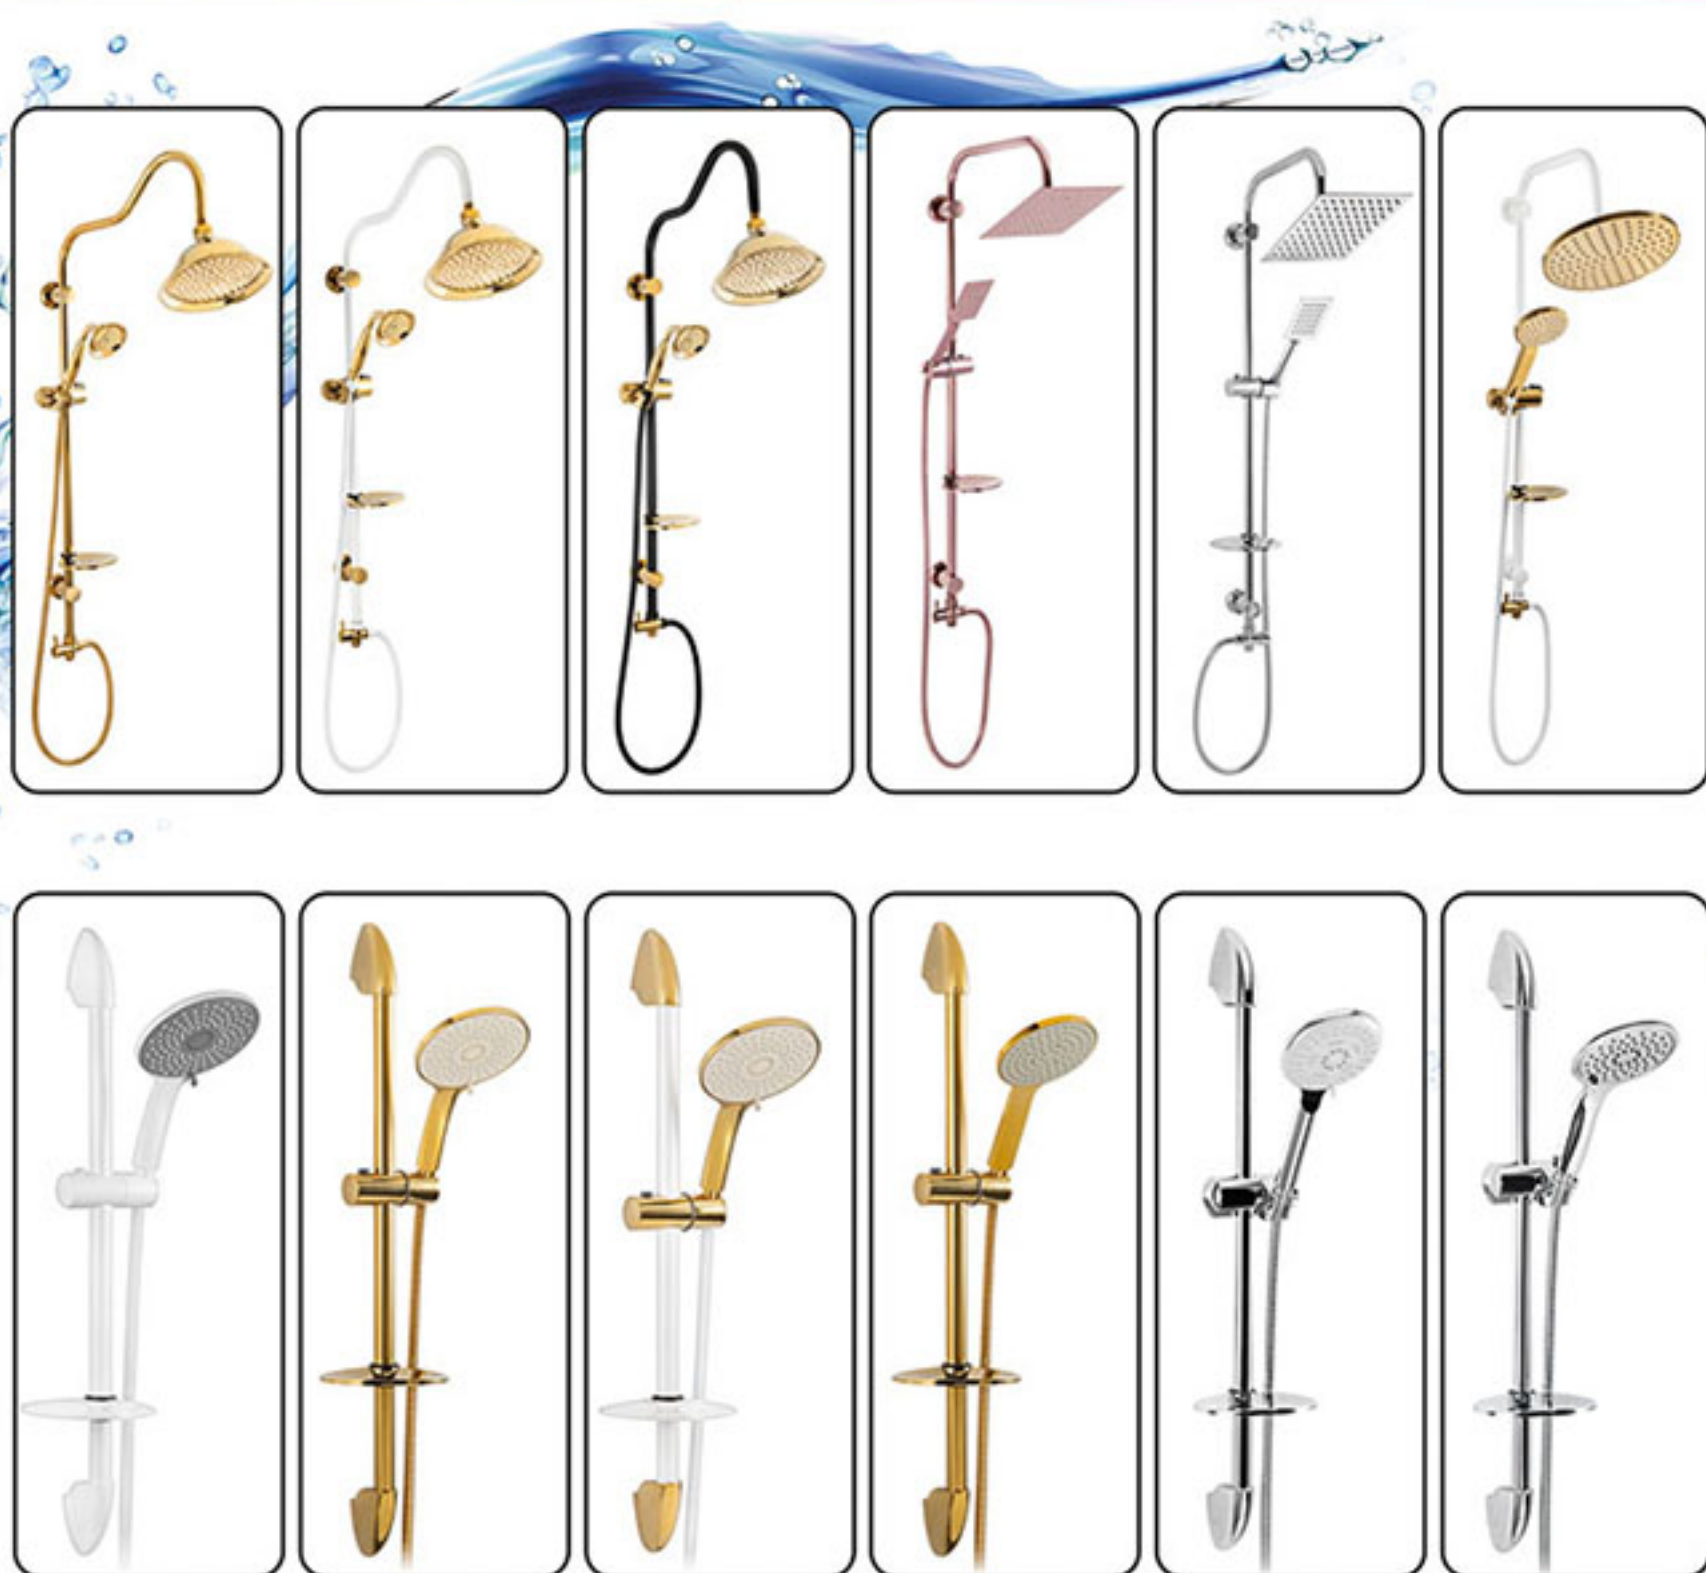

[@water_land_iran](#) [pars_grouhe](#) [but_shower_set](#) [_chavosh_valves](#)

تولیدی بزرگ سرزمین آب

- مجهز به دستگاه تزریق پلاستیک و سیستم آبکاری و سیستم پی وی سی
- تولید کننده ی فلاش تانک گوشی راسانی و شلنگ های حصیری و استیل
- تولید کننده انواع علم دوش های تک و دوکاره
- دارای ۳۰ دست گوشی و سردوش متنوع برای ارائه علم دوش های دوکاره و تک کاره

Chavosh Shower set

تولیدی بزرگ سرزمین آب

گروه تولیدی ایده نو

201

202

203

211

212