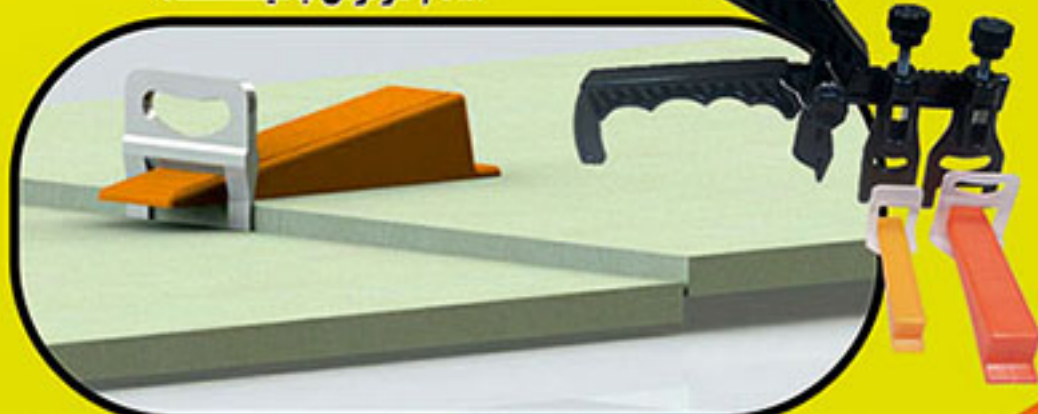

صلیب ۱۲۰ درجه

مهده پتل شیرجهت نصب در استند فروشگاهها

صلیب ساده

تی

صلیب شیاردار

این محصول دارای گواهی ثبت صنعتی به شماره ۲۱۴۹۱ میباشد و هرگونه کپی برداری شدیداً پیگرد قانونی دارد.

اسکوب پلاستیکی با ماندگاری ۴۰۰ سال

اسکوب فلزی گالوانیزه

جهت جلوگیری از سقوط سنگها از نمای ساختمان

کارگران

۰۹۱۲۳۴۴۵۸۴۵

۰۹۳۵۵۸۷۳۱۳۷

@kargaran_h

kargaran_h