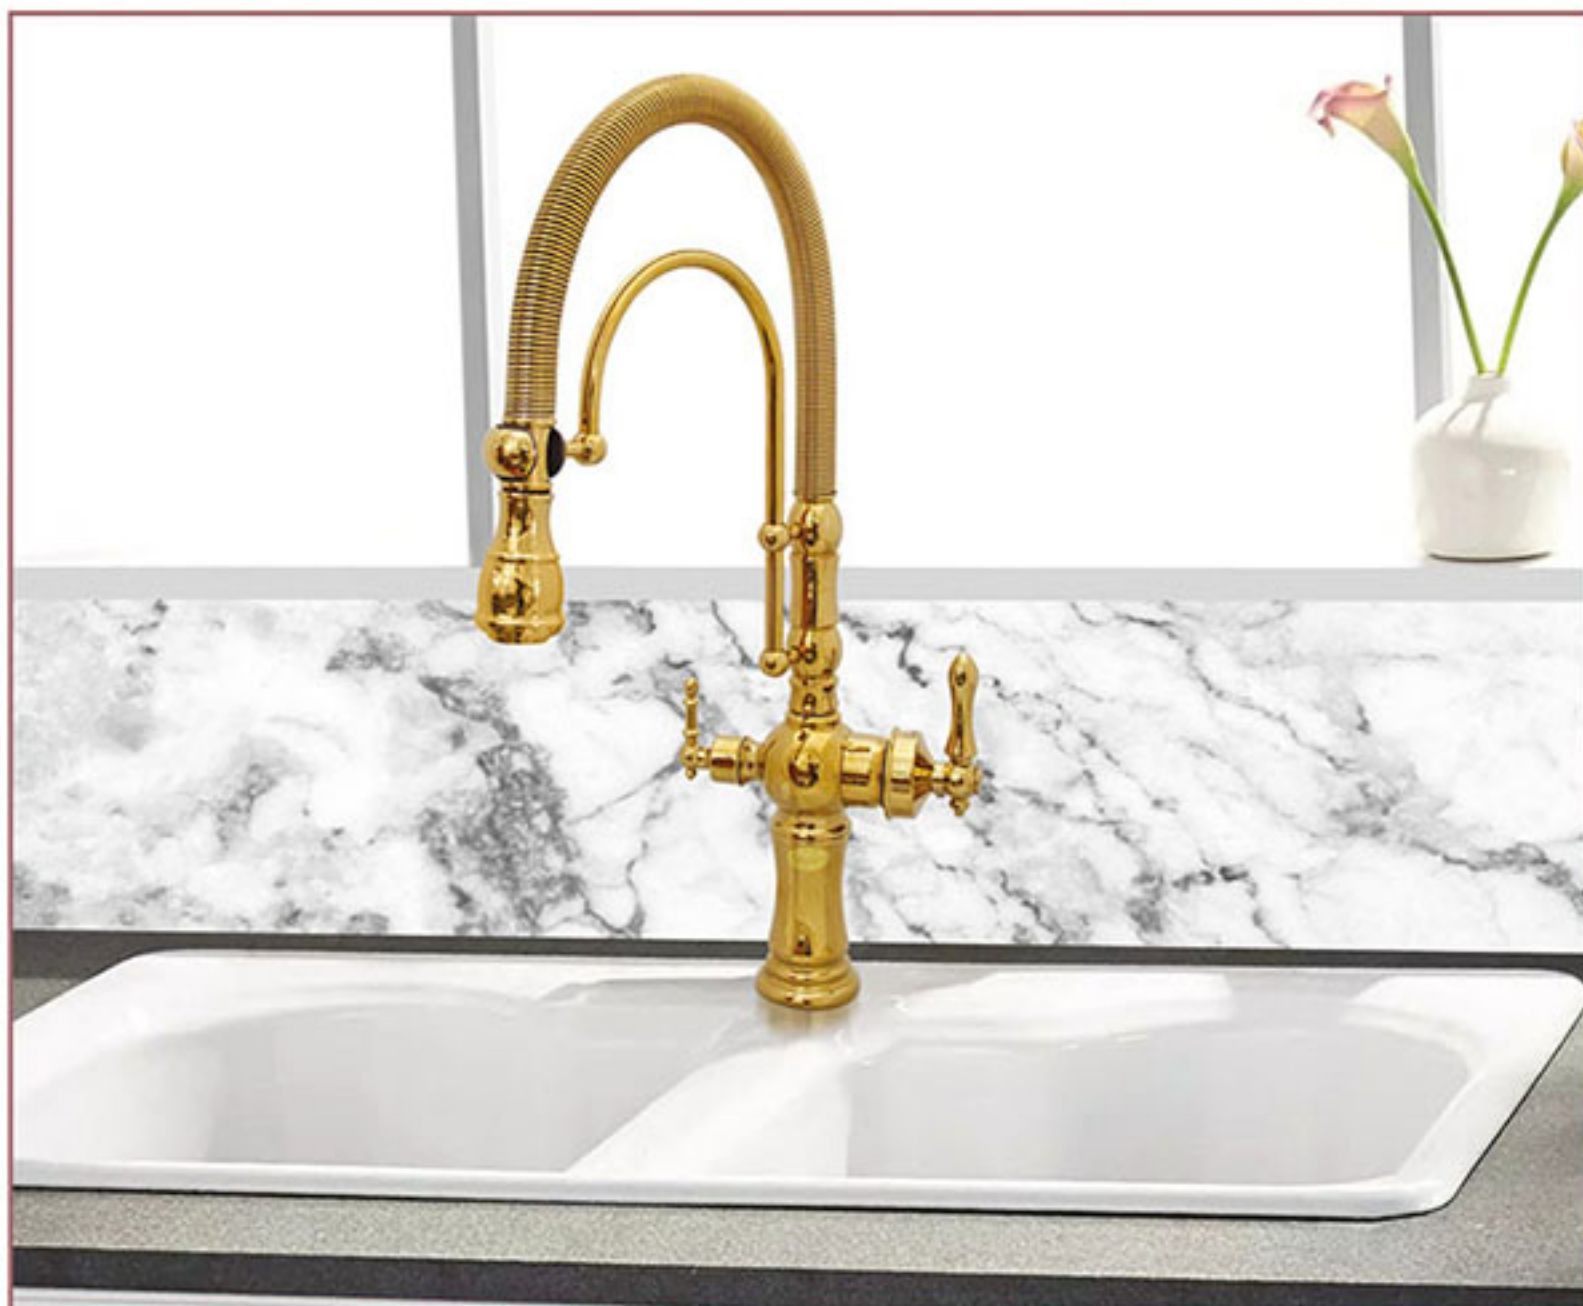

شیرآلات لیماک | Limak

۶۶۹۵۶۰۰۰۲۱۱

کلیه محصولات دارای ۵ سال ضمانت و ۱۵ سال خدمات پس از فروش می باشد

☎ ۰۲۱-۵۶ ۴۶ ۳۰ ۷۴   📠 ۰۹۱۲-۱۸۵ ۱۸ ۲۹