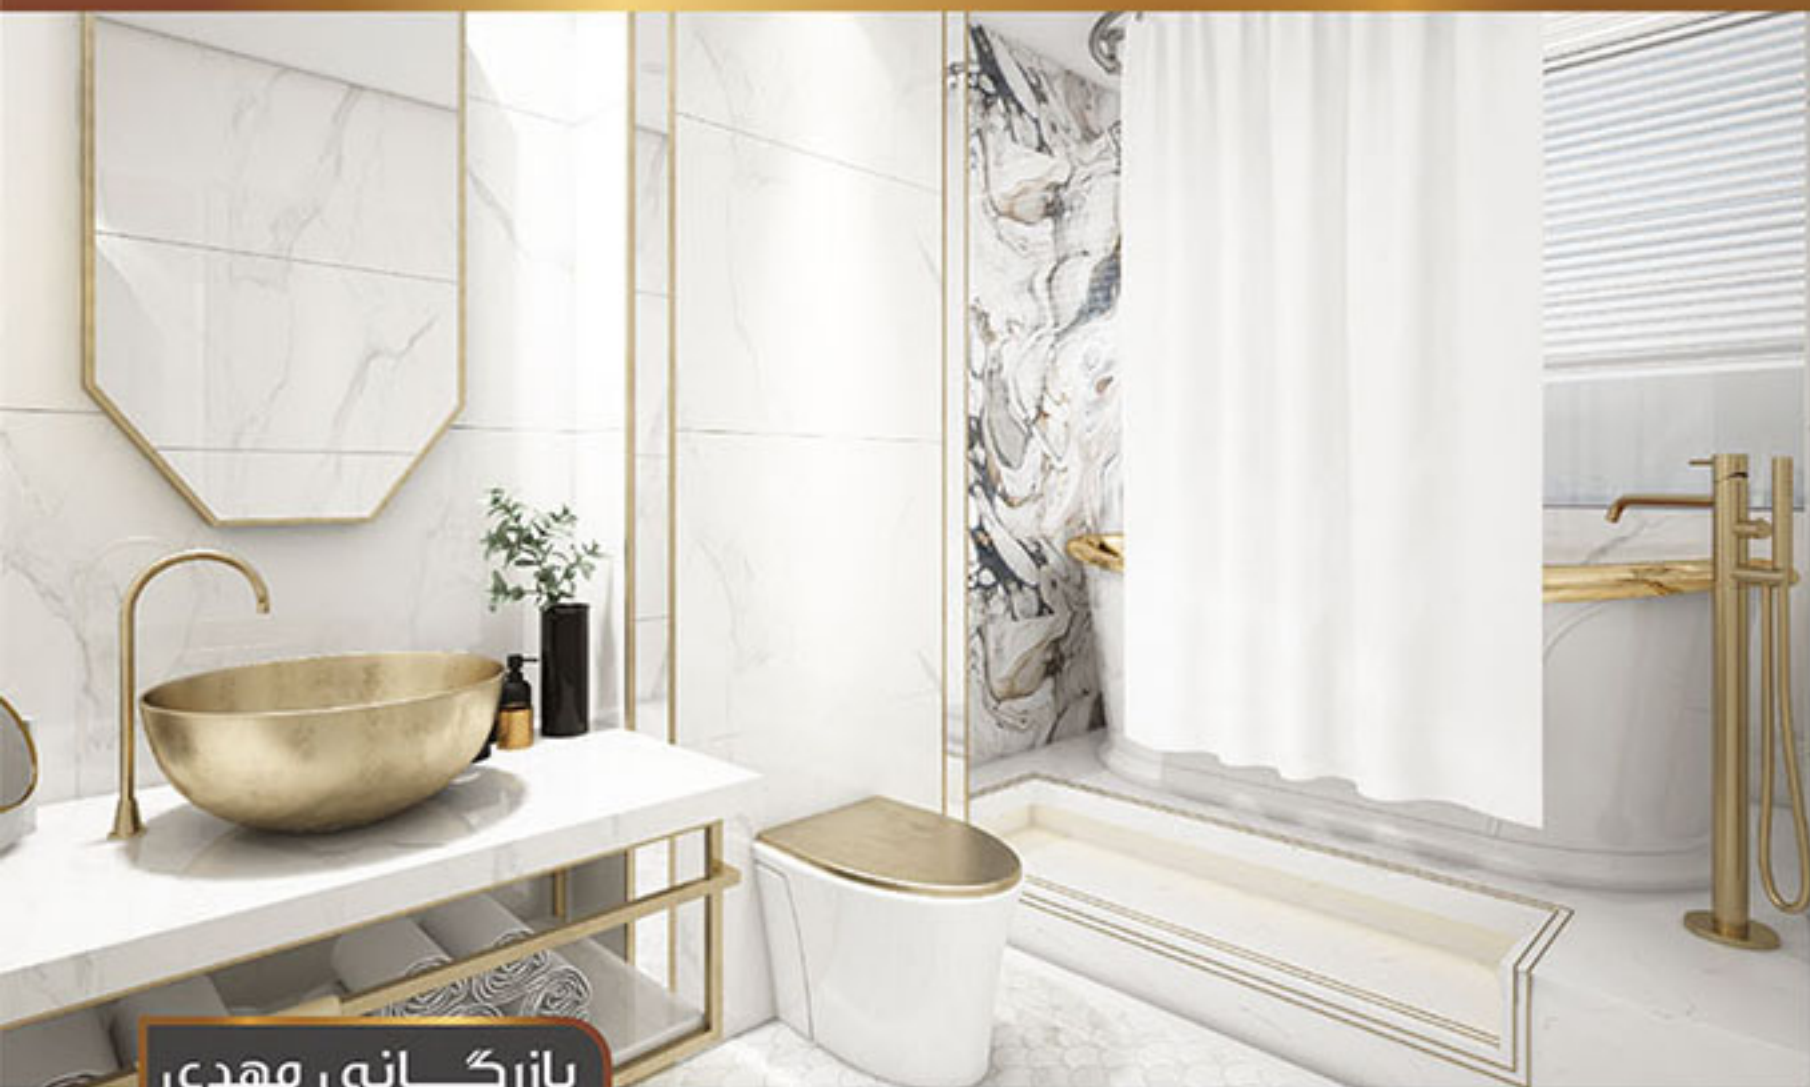

بازرگانی مهدی

تولید کننده و وارد کننده
محصولات لوکس ساختمانی

Toilet