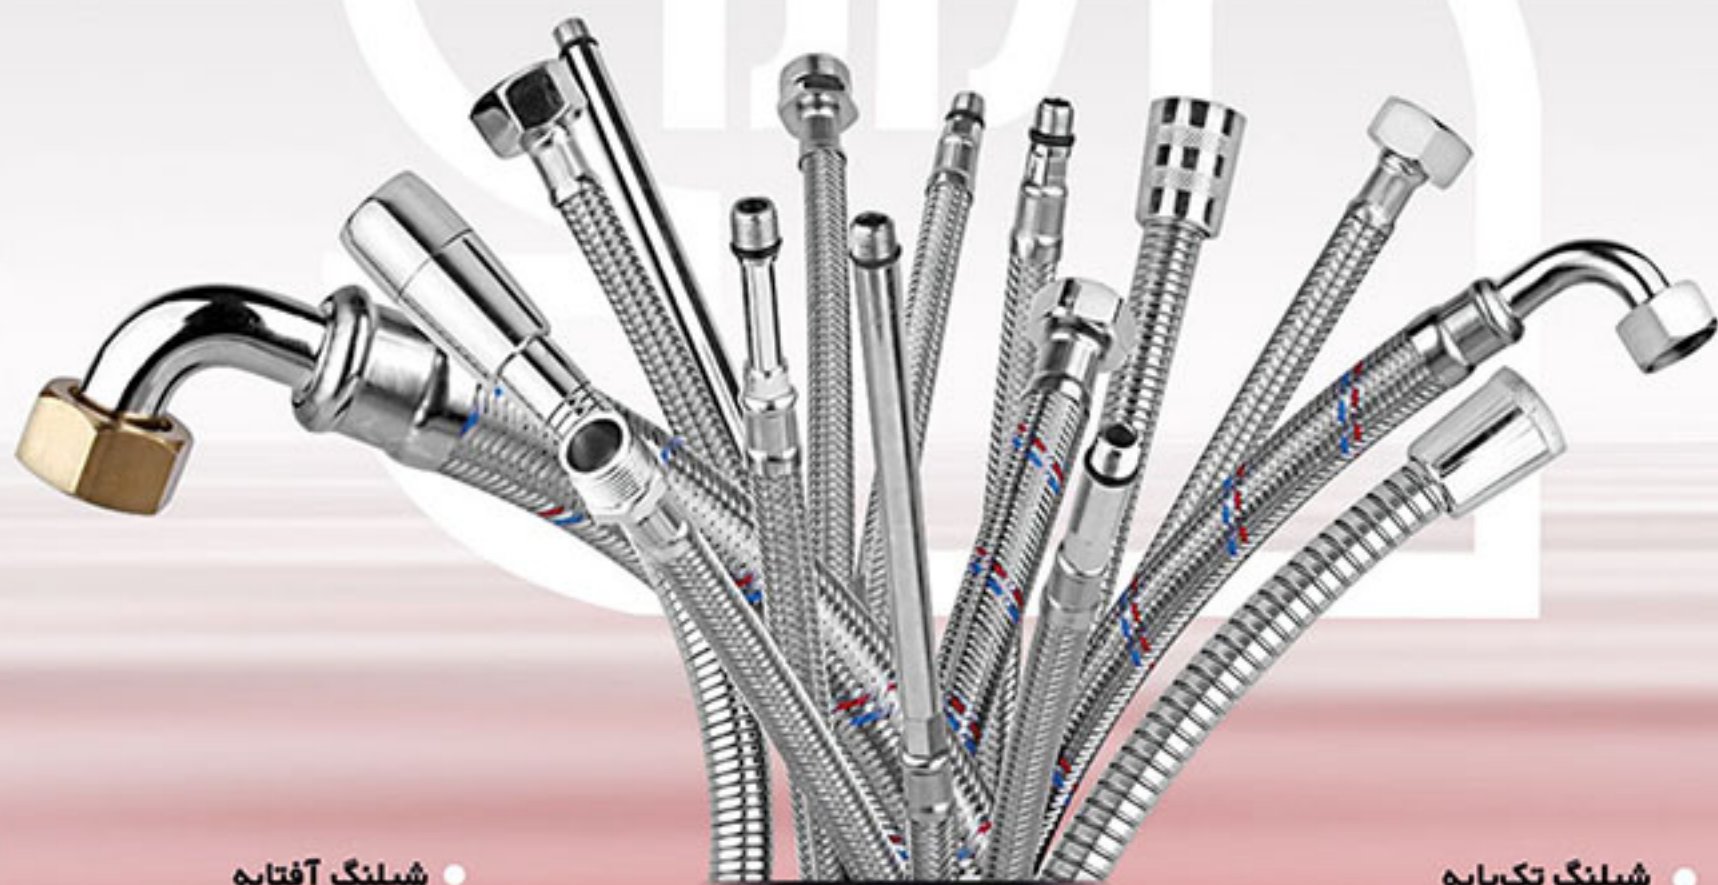

دارنده سه نشان استاندارد ملی ایران

- شیلنگ آفتابه
- شیلنگ دوش
- شیلنگ شاورى زرهى

- شیلنگ تک‌پایه
- شیلنگ تنسو (قد ۷cm تا ۲۰cm)
- شیلنگ شاورى حصیری

● تولیدکننده شیلنگ‌های بهداشتی و تاسیساتی ساختمان (با نشان استاندارد)