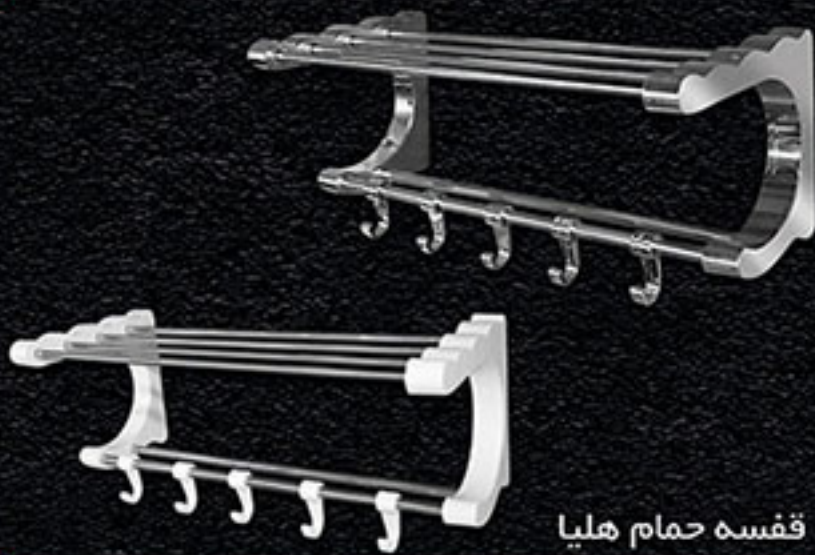

در 3 سایز

NEW

www.ghazalplasticarya.com

[ghazalplasticarya](https://www.instagram.com/ghazalplasticarya)

مدیرفروش: شهرام مقدم 09123990885

NEGAR

نگار تولیدکننده آینه و لوازم بهداشتی ساختمان

قفسه حمام هلیا