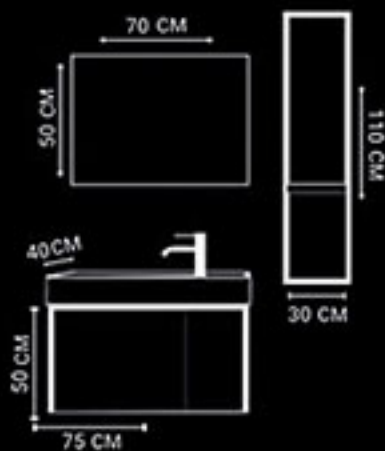

 vita_iran  vita_iran  09126721725

 02144114700 - 02144119700 - **02157526**

 02156808310 - 20  vitairan.com

MODEL
3 0 2 0

Vita

 vita_iran  vita_iran  09126721725

 02144114700 - 02144119700 - **02157526**

 02156808310 - 20  vitairan.com