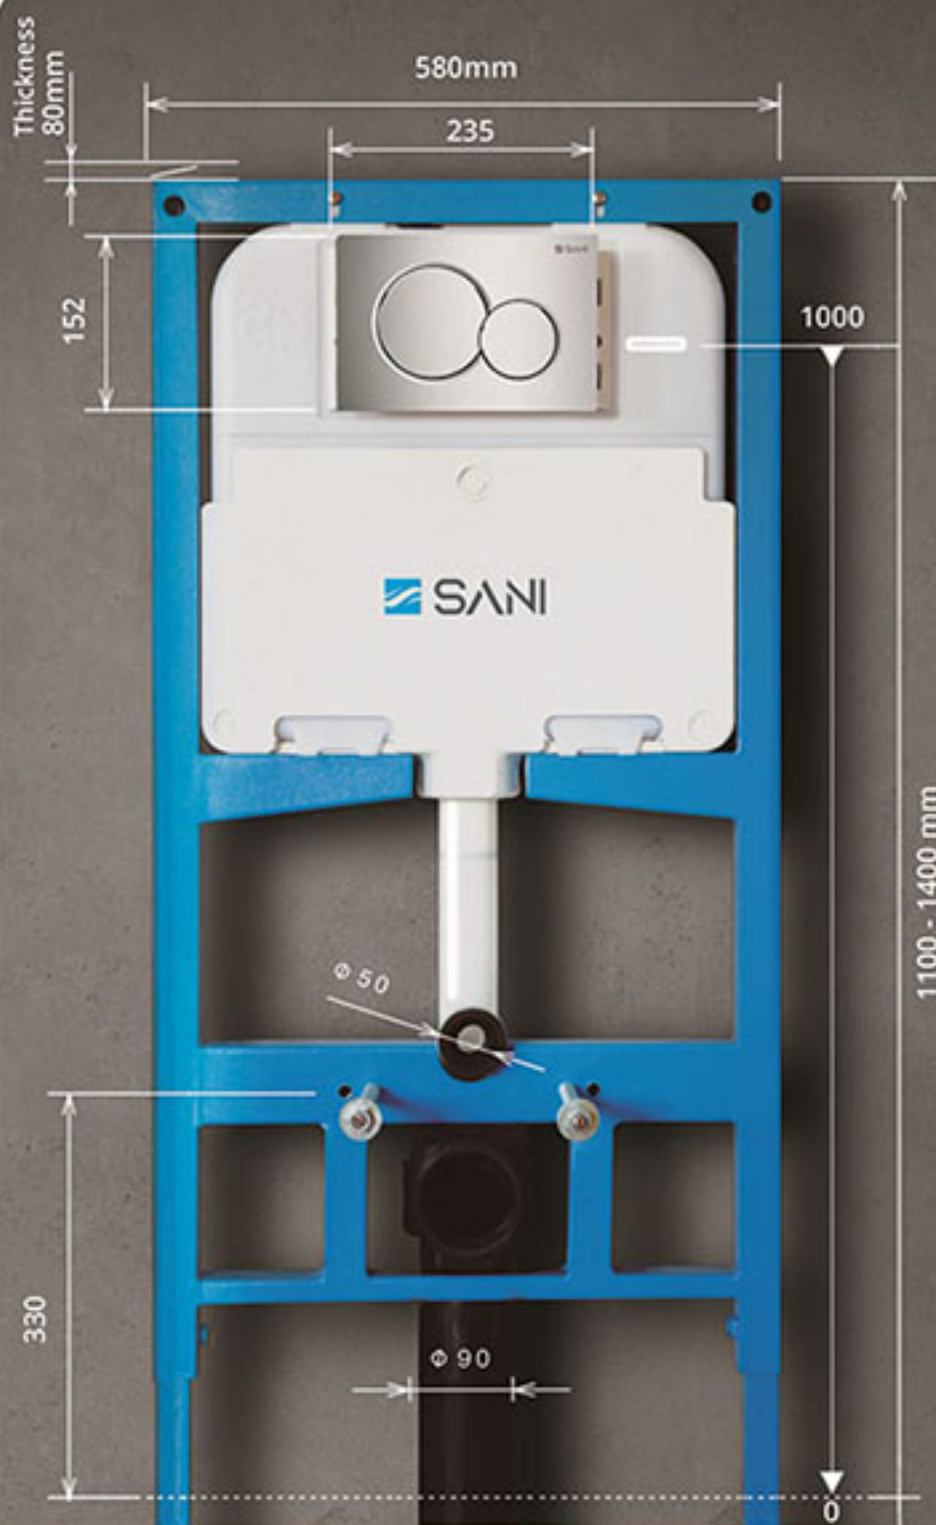

آینه دورقاب هاشوری با کمربند چرم R-25

قطر ۷۰

آینه دورقاب سه بعدی نقطه‌ای R-26

Size: 40 x 80

آینه کپسولی تاج‌دار K-51

Size: 70 x 50

آینه دفرمه تاج‌دار B-43

نشانی: شیراز، شهرک صنعتی بزرگ شیراز، میدان اول، بلوار نوبنیاد، خیابان ۲۴۰۰، گروه تولیدی آینه یاقوت