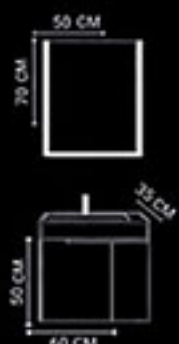

MODEL
3 0 8 7

Vita

 vita_iran  vita_iran  09126721725

 02144114700 - 02144119700 - 02157526

 02156808310 - 20  vitairan.com

MODEL
3 0 9 0

Vita

غفرانی
GHOFRANI