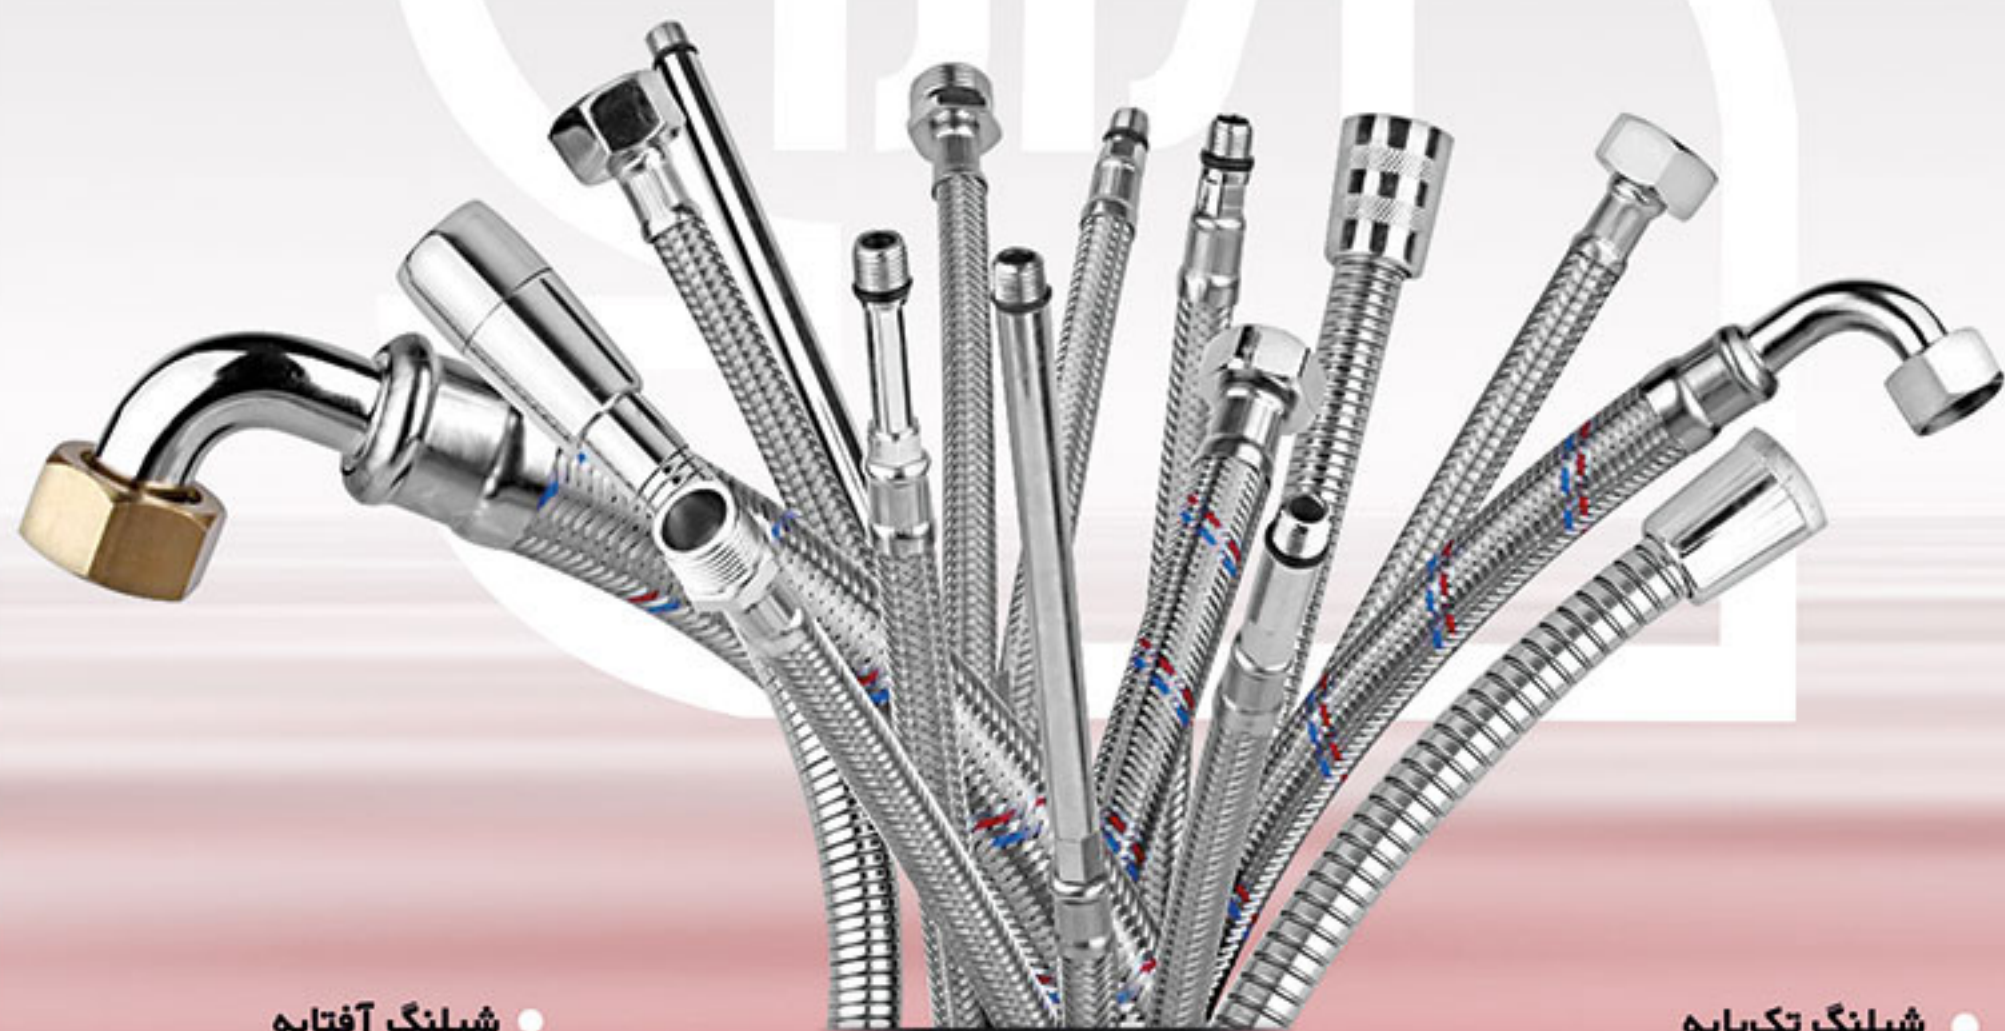

## گروه تولیدی ایده‌نو

دارنده سه نشان استاندارد ملی ایران

- شیلنگ آفتابه
- شیلنگ دوش
- شیلنگ شاورری زرهی

- شیلنگ تک‌پایه
- شیلنگ تنسو (قد ۷cm تا ۲۰cm)
- شیلنگ شاورری حصیری