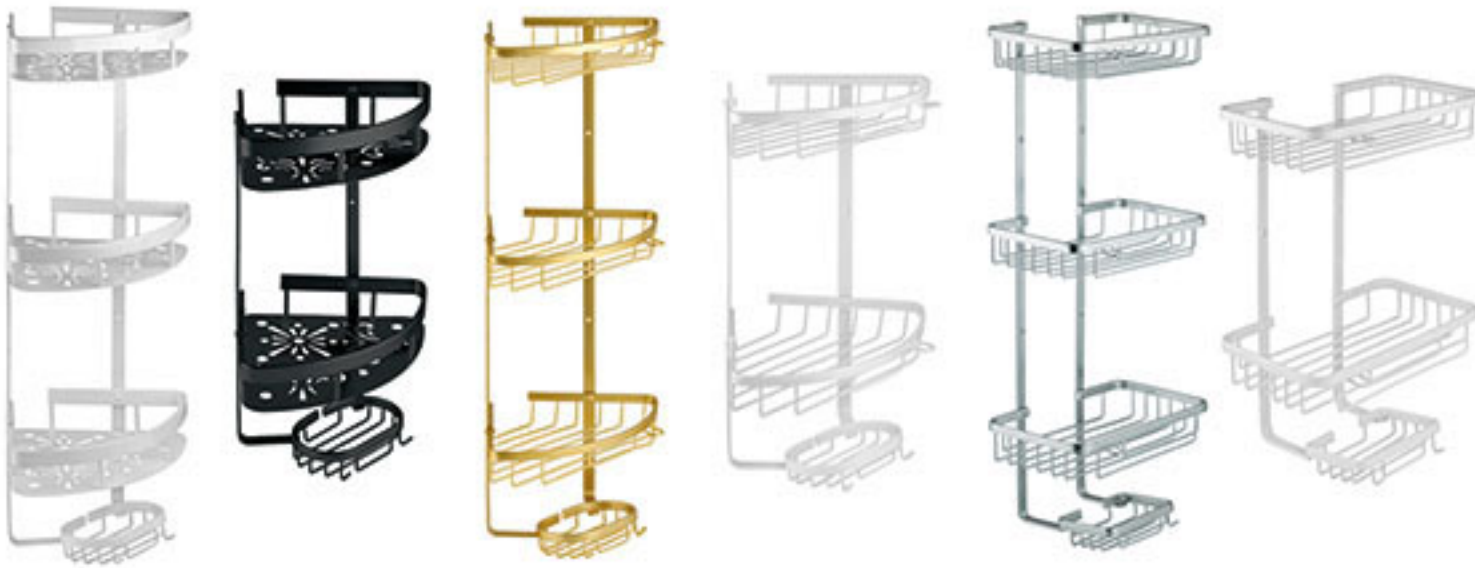

انواع کنج و وسط آلومینیوم

جا اسکاجی

رخت آویز تاشو آلومینیوم

جامایع دیواری، چشمی و ساده

جامایع تک و جامایع اسکاجهای رزین