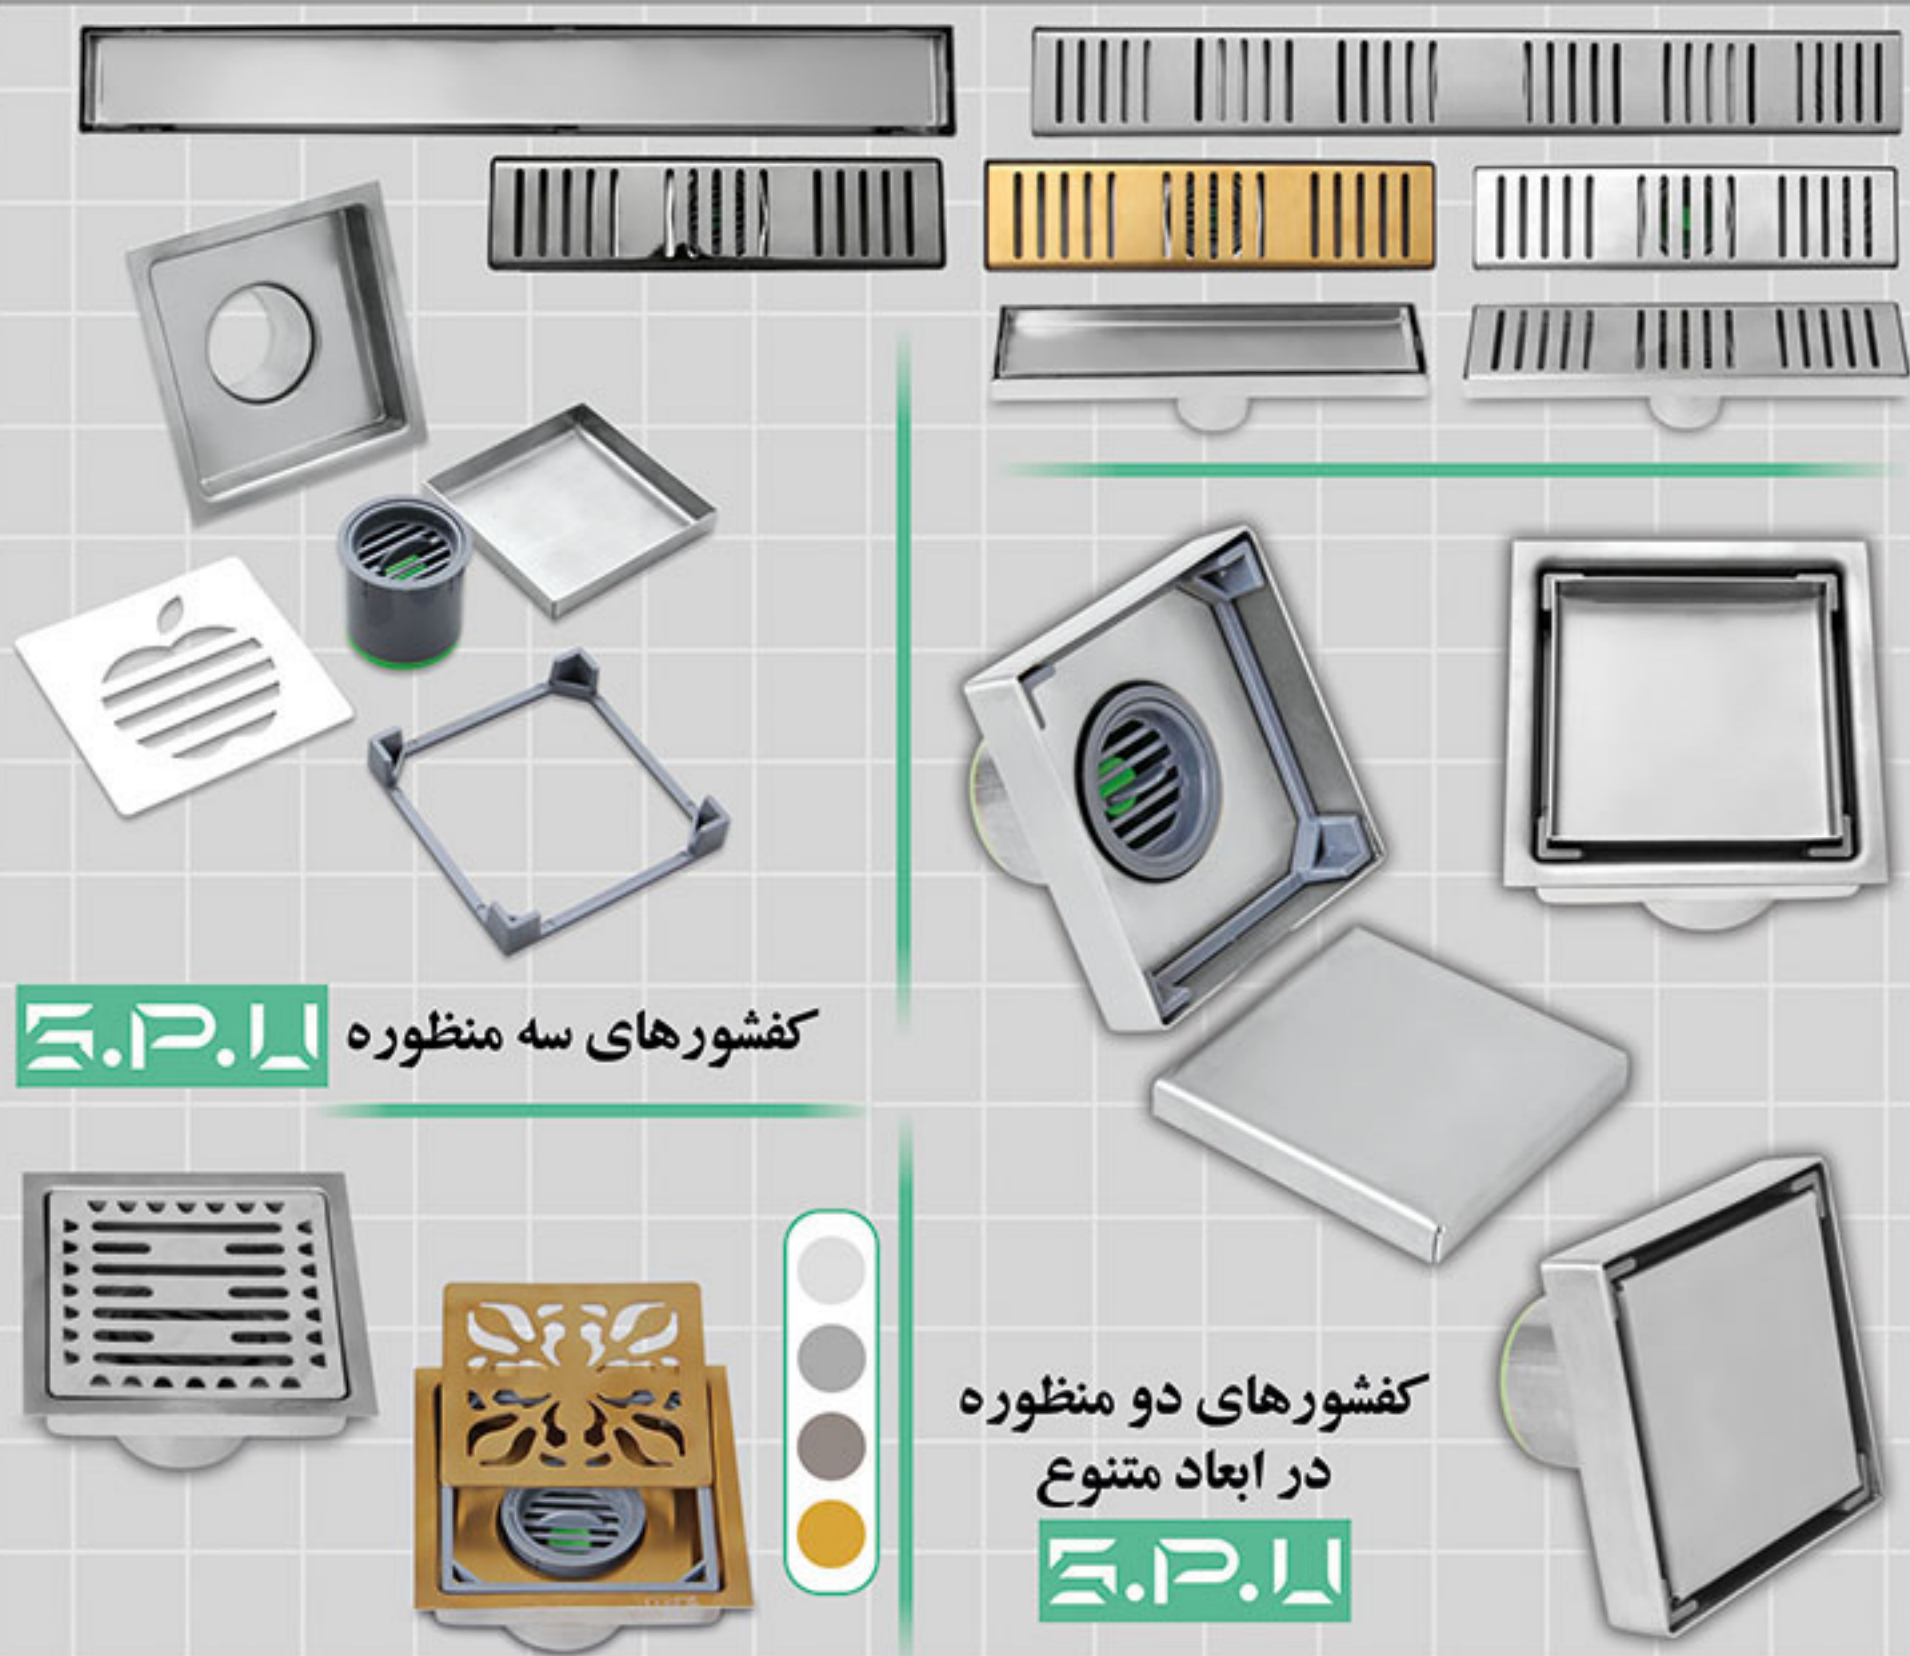

E.P.U.

Special Premier Unique

أفقى نو در دنیای استیل

کفشورهای سه منظوره E.P.U.

کفشورهای دو منظوره
در ابعاد متنوع

E.P.U.

دفتر فروش: خیابان بنی هاشم، پخش ماکان ۰۲۱-۲۲۳۰۳۱۳۵

شهبازی ۰۹۱۲-۵۴۳۲۹۹۴ فرهمندراد ۰۹۱۲-۱۹۵۱۰۱۵