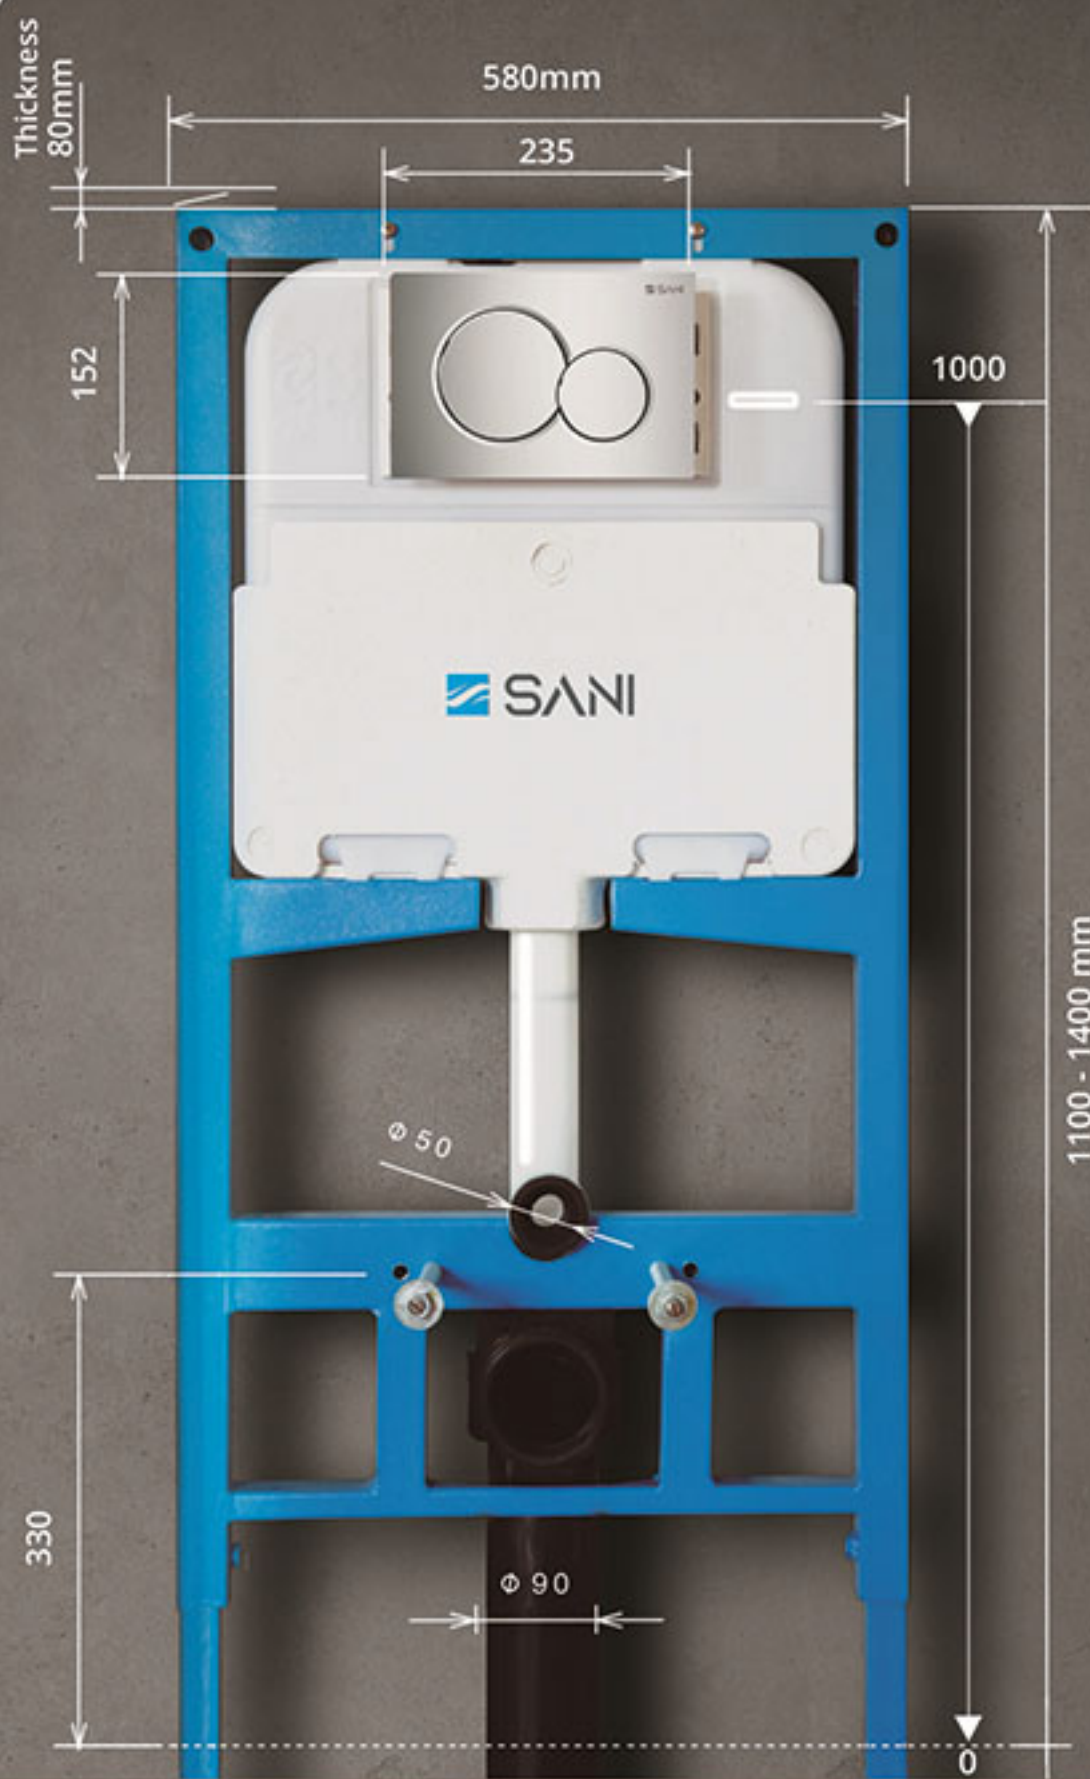

مجتمع بهداشتی ساختمانی فخر
Structural Sanitary Ware Complex

فرشاد ملکی

Instagram: fakhr1993

نماینده رسمی محصولات: