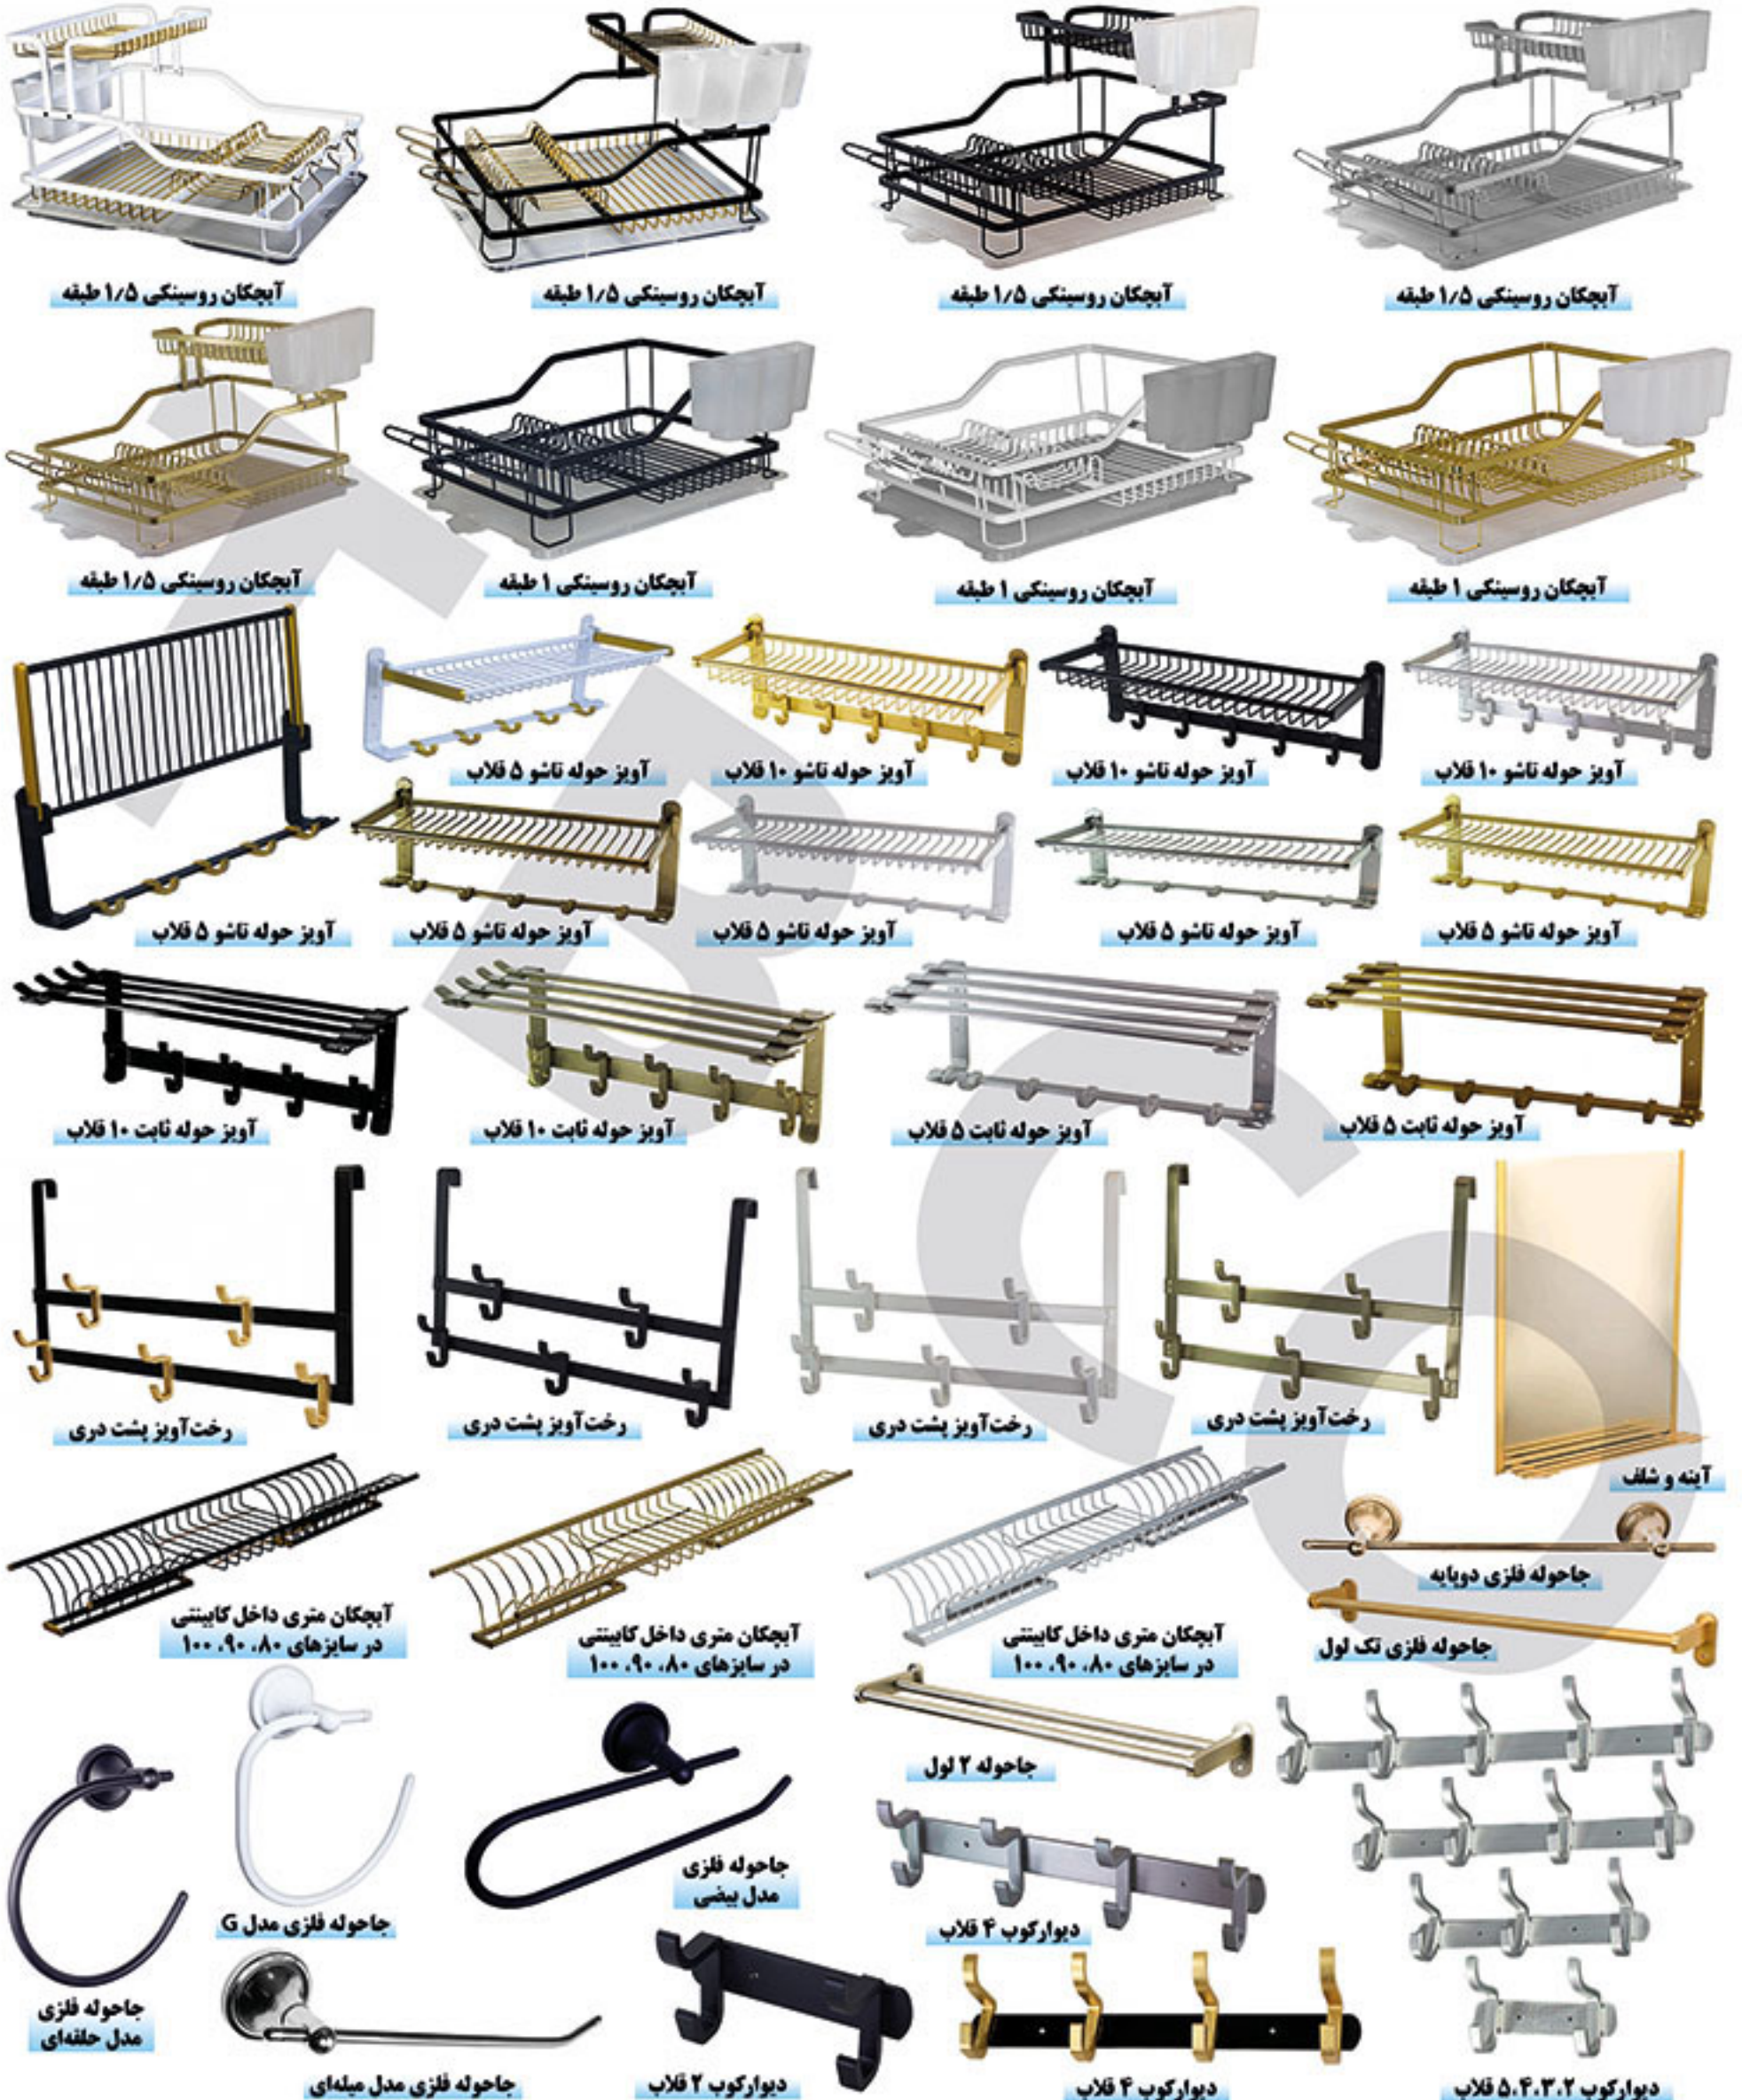

تولیدکننده اکسسوری لوکس آلومینیومی حمام و آشپزخانه
با بهترین مواد اولیه و بروزترین روشهای آبداری

ما برآنیم که رمز ماندگاری ما کیفیت ماست

T B CO

تی بی کو

تمامی محصولات دارای رنگبندی می باشد (نقره‌ای، سفید، طلایی، برنزی، مشکی، سفیدطلایی، مشکی طلایی)