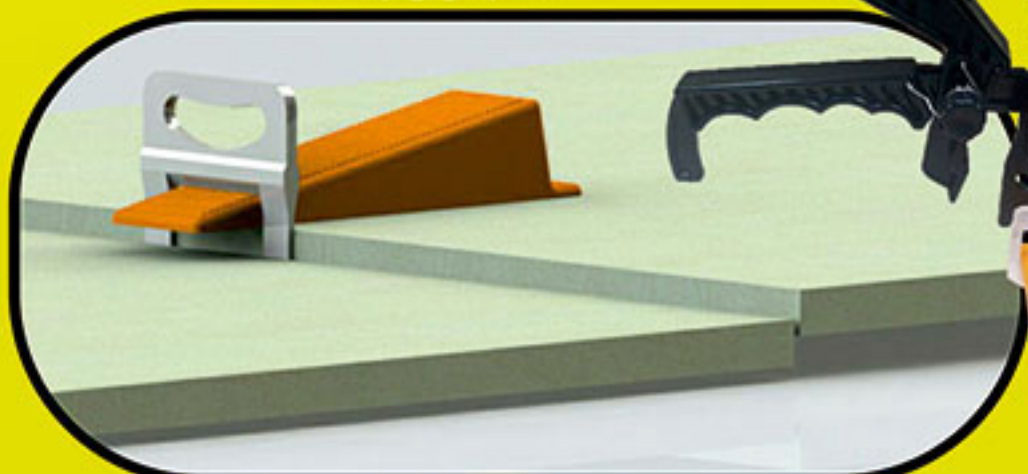

صلیب ۱۰ میل خطی

صلیب ۱۲۰ درجه

مهره پنل شیرجهت نصب در استند فروشگاهها

صلیب ساده

تی

صلیب شیاردار

این محصول دارای گواهی ثبت صنعتی به شماره ۲۱۴۹۱ میباشد و هرگونه کپی برداری شدیداً پیگرد قانونی دارد.

اسکوپ پلاستیکی یا ماندگاری ۴۰۰ سال

اسکوپ فلزی گالوانیزه

جهت جلوگیری از سقوط سنگها از نمای ساختمان

۰۹۱۲۳۴۴۵۸۴۵

@kargaran_h

۰۹۳۵۵۸۷۳۱۳۷

kargaran_h

کارگزاران