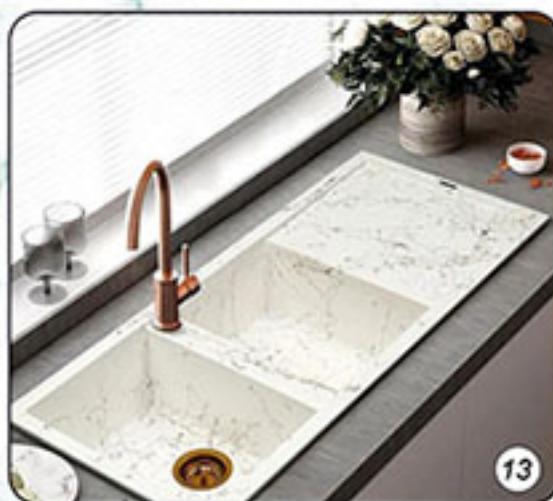

تولید و پخش کارینا

فروش انواع هود توکار و روکار اکونومی
تولید انواع سینک گرانیتی در مدل‌های مختلف

همراه با **18** ماه گارانتی

کارینا

لوازم آشپزخانه
karina kitchen appliances

☎ 0912-137 3682   ☎ 021-33102303   📷 karina_kitchen_home