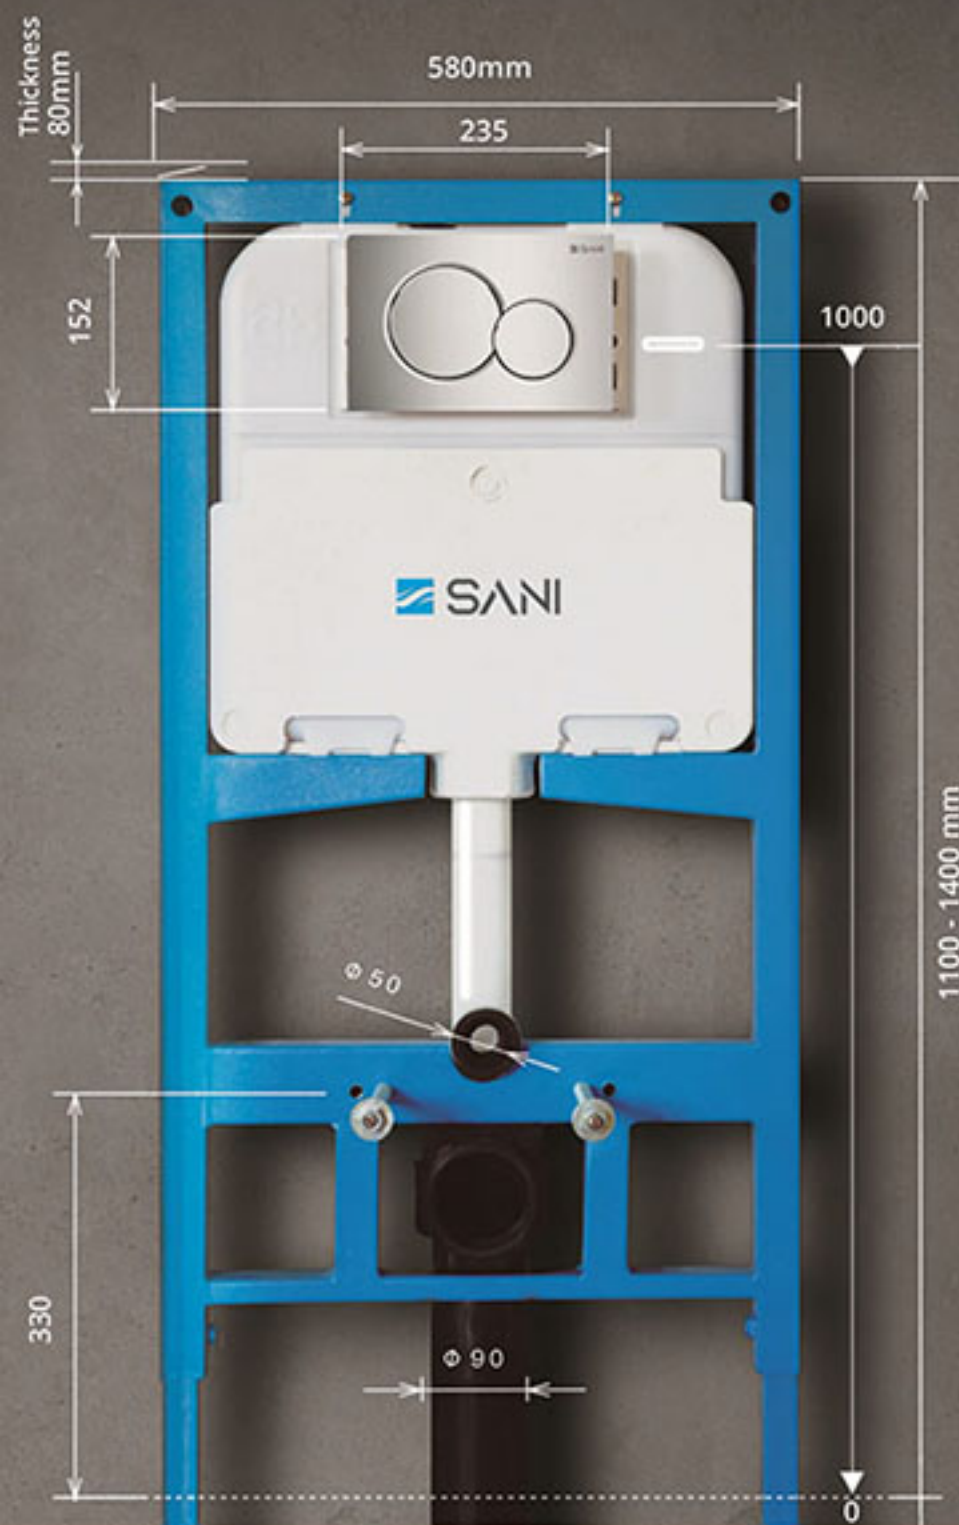

## LUMINA Concealed cistern فلاش تانک توکار لومینا

بدنه باریک 80mm  
و یک تکه

استراکچر مهندسی با  
تحمل بیش از نیم تن وزن

اولین تولید کننده فلاش تانک  
توکار با دکمه پنوماتیک  
( علاوه بر ۳ مدل دکمه مکانیکی )