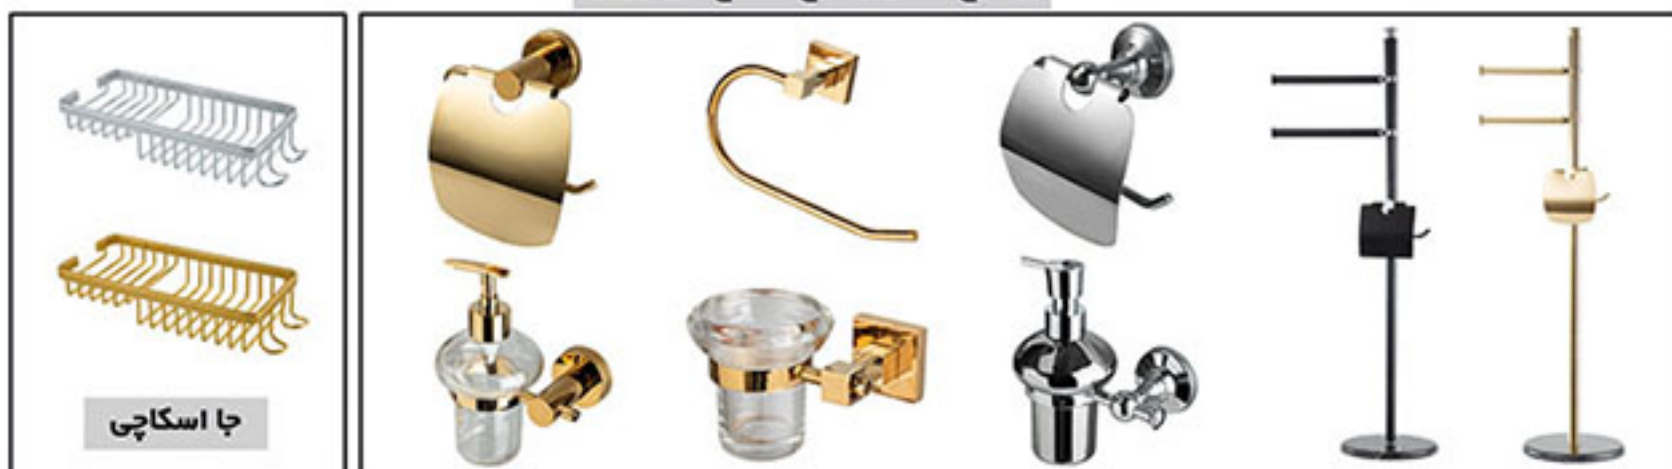

# پریما

میربابک سلطانی

آدرس: تهران، خیابان سعدی شمالی، خیابان نادری، پلاک ۱۸، واحد ۲

@PRIMA\_IRAN

0912-676 25 99 021-77 62 75 63

گیلدا کابین • هباب • RIX • VIVA • BRIMIX • HAISHENG • ILGAR • TERRONI • ORIGINAL • SMART