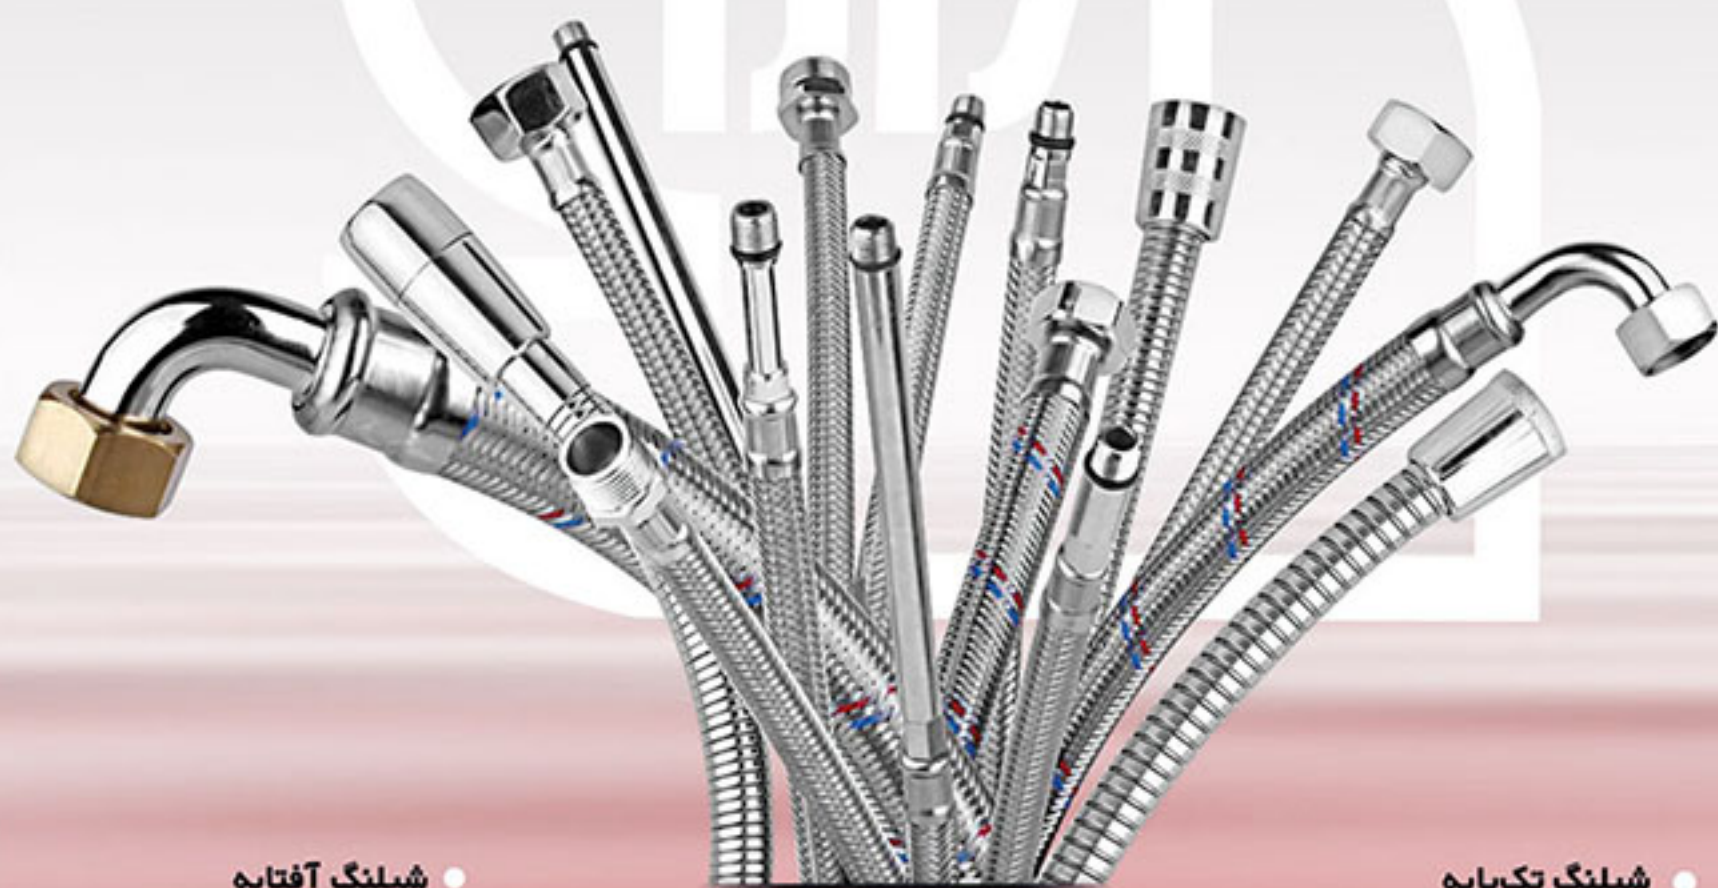

## گروه تولیدی ایده‌نو

دارنده سه نشان استاندارد ملی ایران

- شیلنگ آفتابه
- شیلنگ دوش
- شیلنگ شاورى زرهى

- شیلنگ تک‌پایه
- شیلنگ تنسو (قد ۷cm تا ۲۰cm)
- شیلنگ شاورى حصیری