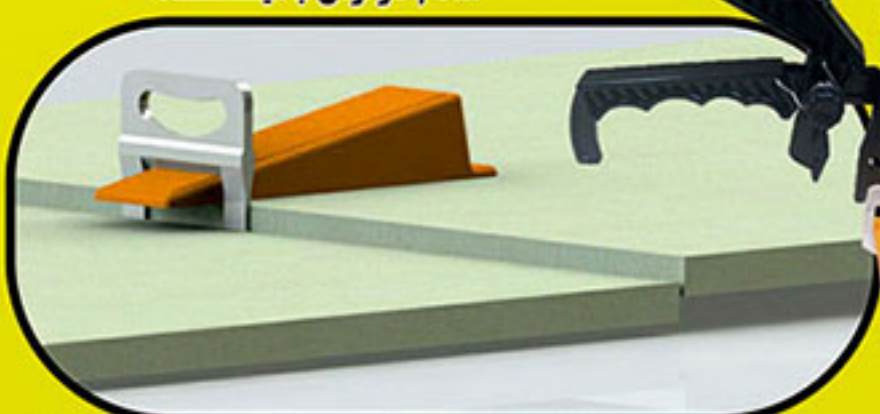

صلیب ۱۰ میل خطی

صلیب ۱۲۰ درجه

مهره پتل شبر جهت نصب در استند فروشگاهها

صلیب ساده

تی

صلیب شیاردار

این محصول دارای گواهی ثبت صنعتی به شماره ۲۱۴۹۱ میباشد و هرگونه کپی برداری شدیداً پیگرد قانونی دارد.

اسکوب پلاستیکی با ماندگاری ۴۰۰ سال

اسکوب فلزی گالوانیزه

جهت جلوگیری از سقوط سنگها از نمای ساختمان

۰۹۱۲۳۴۴۵۸۴۵

@kargaran_h

۰۹۳۵۵۸۷۳۱۳۷

kargaran_h