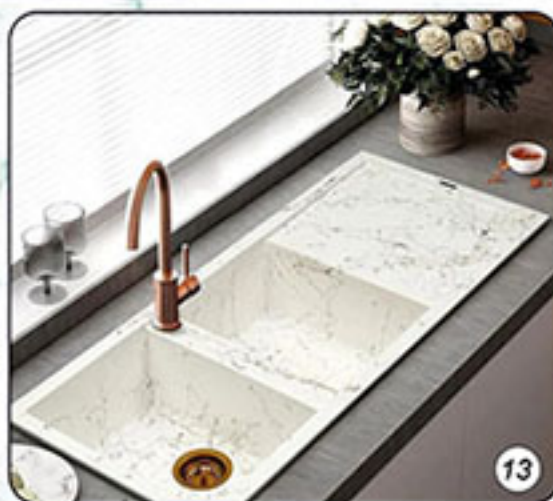

تولید و پخش کارینا

فروش انواع هود توکار و روکار اکونومی
تولید انواع سینک گرانیتی در مدل‌های مختلف

همراه با **18** ماه گارانتی

کارینا

لوازم آشپزخانه
karina kitchen appliances

☎ 0912-137 3682 ☎ 021-33102303 📷 karina_kitchen_home