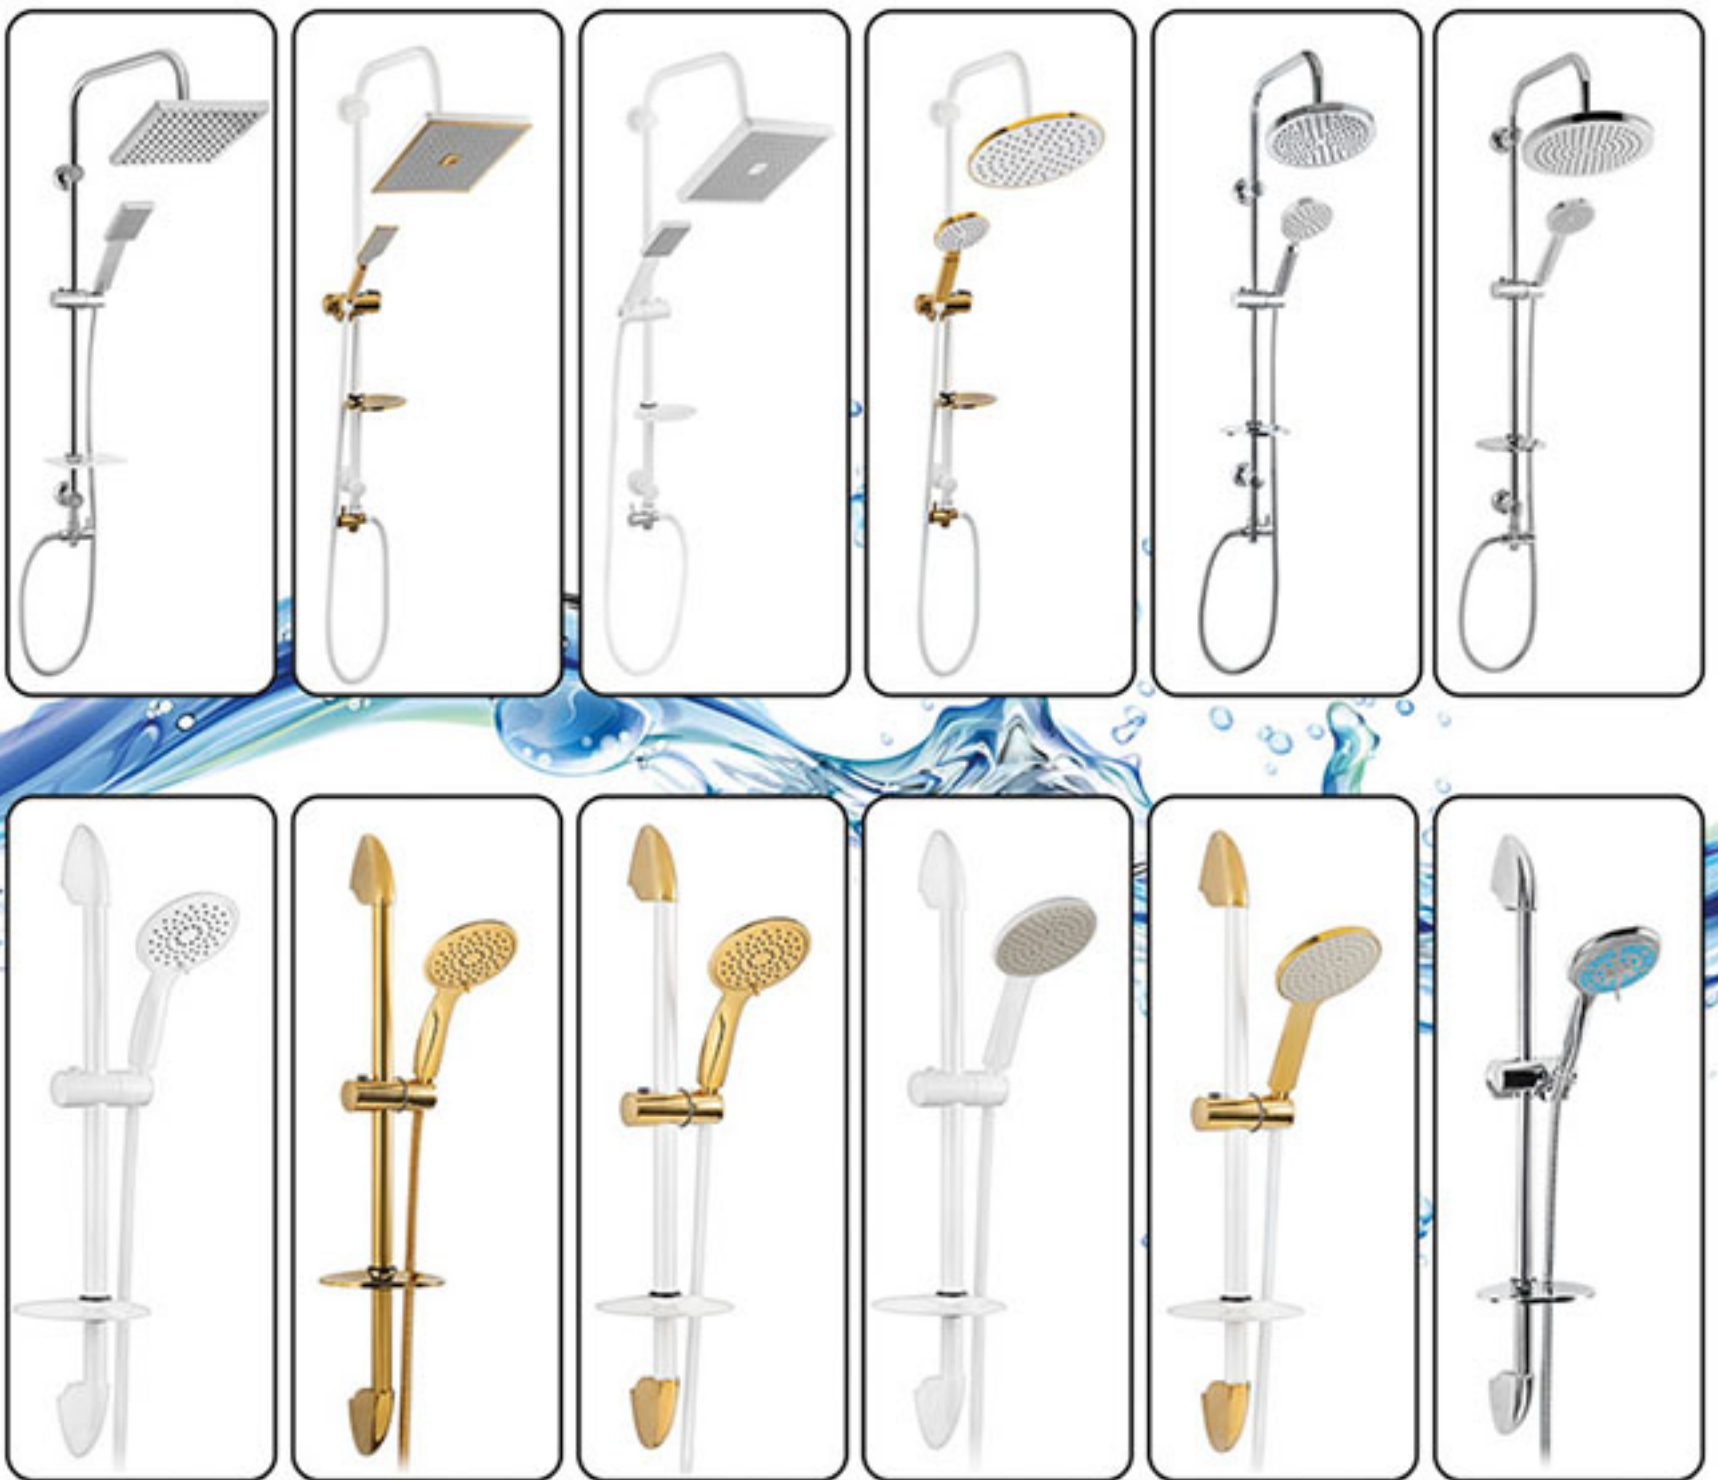

# تولیدی بزرگ سرزمین آب

- مجهز به دستگاه تزریق پلاستیک و سیستم آبکاری و سیستم پی وی دی
- تولید کننده ی فلاش تانک گوشی راسانی و شلنگ های حصیری و استیل
- تولید کننده انواع علم دوش های تک و دوکاره
- دارای ۳۰ دست گوشی و سردوش متنوع برای ارائه علم دوش های دوکاره و تک کاره

# Chavosh Shower set