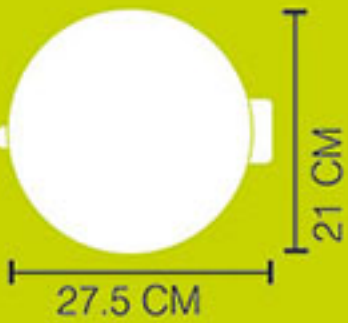

چکاو (۰۹۱۲ - ۱۰۴ ۲۳ ۶۶) | سلیمانی (۰۹۱۲ - ۱۴۴ ۶۰ ۸۰)

**limon**  
H O M E W A R E

**STAINLESS  
STEEL DUSTBIN  
WITH PEDAL**

سطل استیل 5 لیتری

**5 L**

CE

ISO 9001  
2008

[www.limonware.com](http://www.limonware.com)