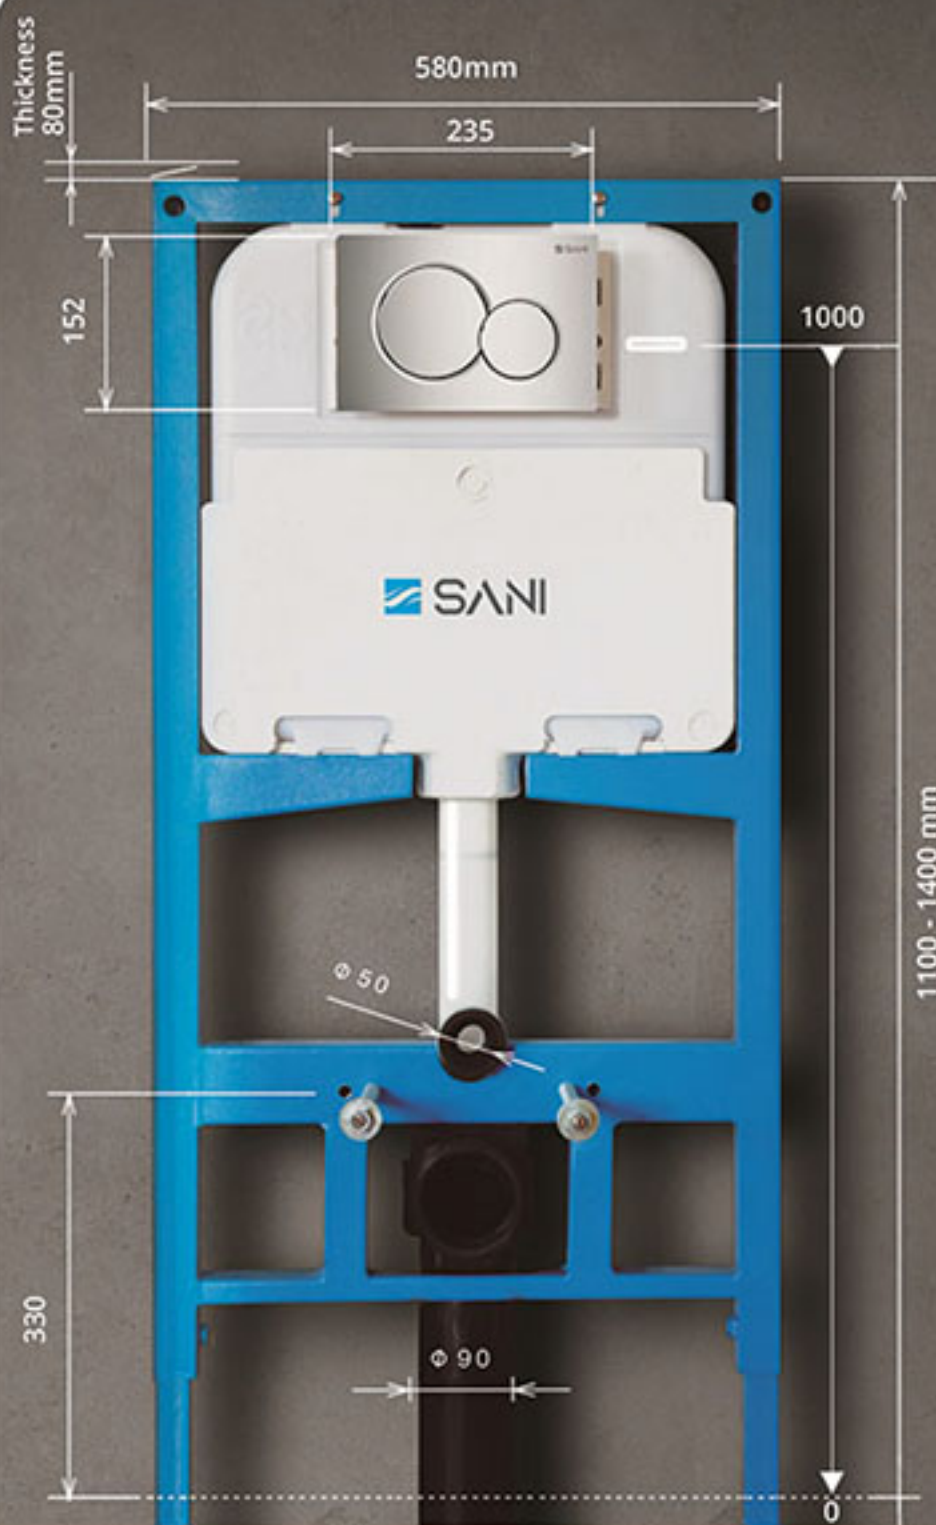

LUMINA
Concealed cistern
فلاش تانک توکار لومینا

SANI

بدنه باریک 80mm
ویک تکه

استراکچر مهندسی با
تحمل بیش از نیم تن وزن

اولین تولید کننده فلاش تانک
توکار با دکمه پنوماتیک
(علاوه بر ۳ مدل دکمه مکانیکی)

گارانتی مادام العمر
Life Time Guarantee

تحت پوشش بیمه واقعی