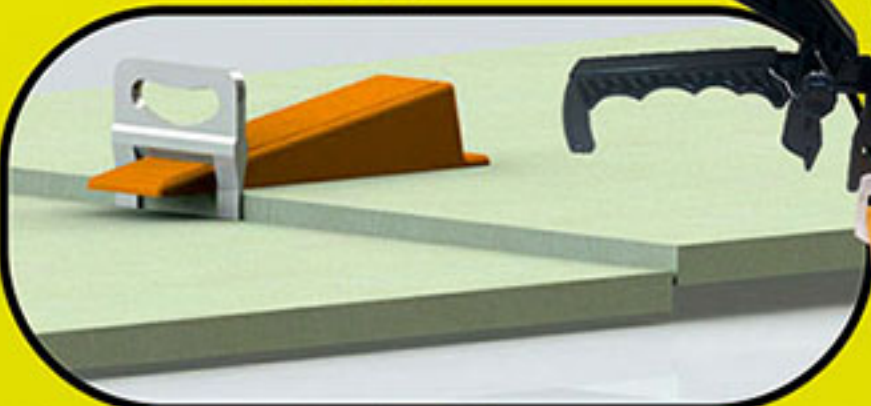

همتراز

The balance

تک سایز قابلیت تراز از ۶ میل تا ۱۸ میل

این محصول دارای گواهی ثبت صنعتی به شماره ۱۸۷۸۴ میباشد و هرگونه کپی برداری شدیداً پیگرد قانونی دارد.

اسپیسر بلوک شیشه ای ۲ و ۵ و ۱۰ میل با مواد نو و شفاف

تولید نوارکنج PVC درجه ۱ پویا سپاهان در رنگهای متنوع و اندازه ۲۴۰ سانتی متری بصورت بسته های ۴۰ عددی (وکیوم درکارتن)

نوارکنج آلومینیومی و استیل

انواع صلیب ساده و شیاردار از ۱ میل تا ۱۰ میل تولید شده با مواد پلی اتیلن نو و شفاف

این محصول دارای گواهی ثبت صنعتی به شماره ۱۷۸۳۰ میباشد و هرگونه کپی برداری شدیداً پیگرد قانونی دارد.

دیگر نگران بالا و پائینی سرامیک و سنگ ها هنگام کار کردن نباشید.

مهره پنل شیر جهت نصب در استند فروشگاهی

این محصول دارای گواهی ثبت صنعتی به شماره ۲۱۴۹۱ میباشد و هرگونه کپی برداری شدیداً پیگرد قانونی دارد.

اسکوب پلاستیکی با ماندگاری ۴۰۰ سال
اسکوب فلزی گالوانیزه
جهت جلوگیری از سقوط سنگها از نمای ساختمان

۰۹۱۲۳۴۴۵۸۴۵
@kargaran_h

۰۹۳۵۵۸۷۳۱۳۷
kargaran_h

کارگران