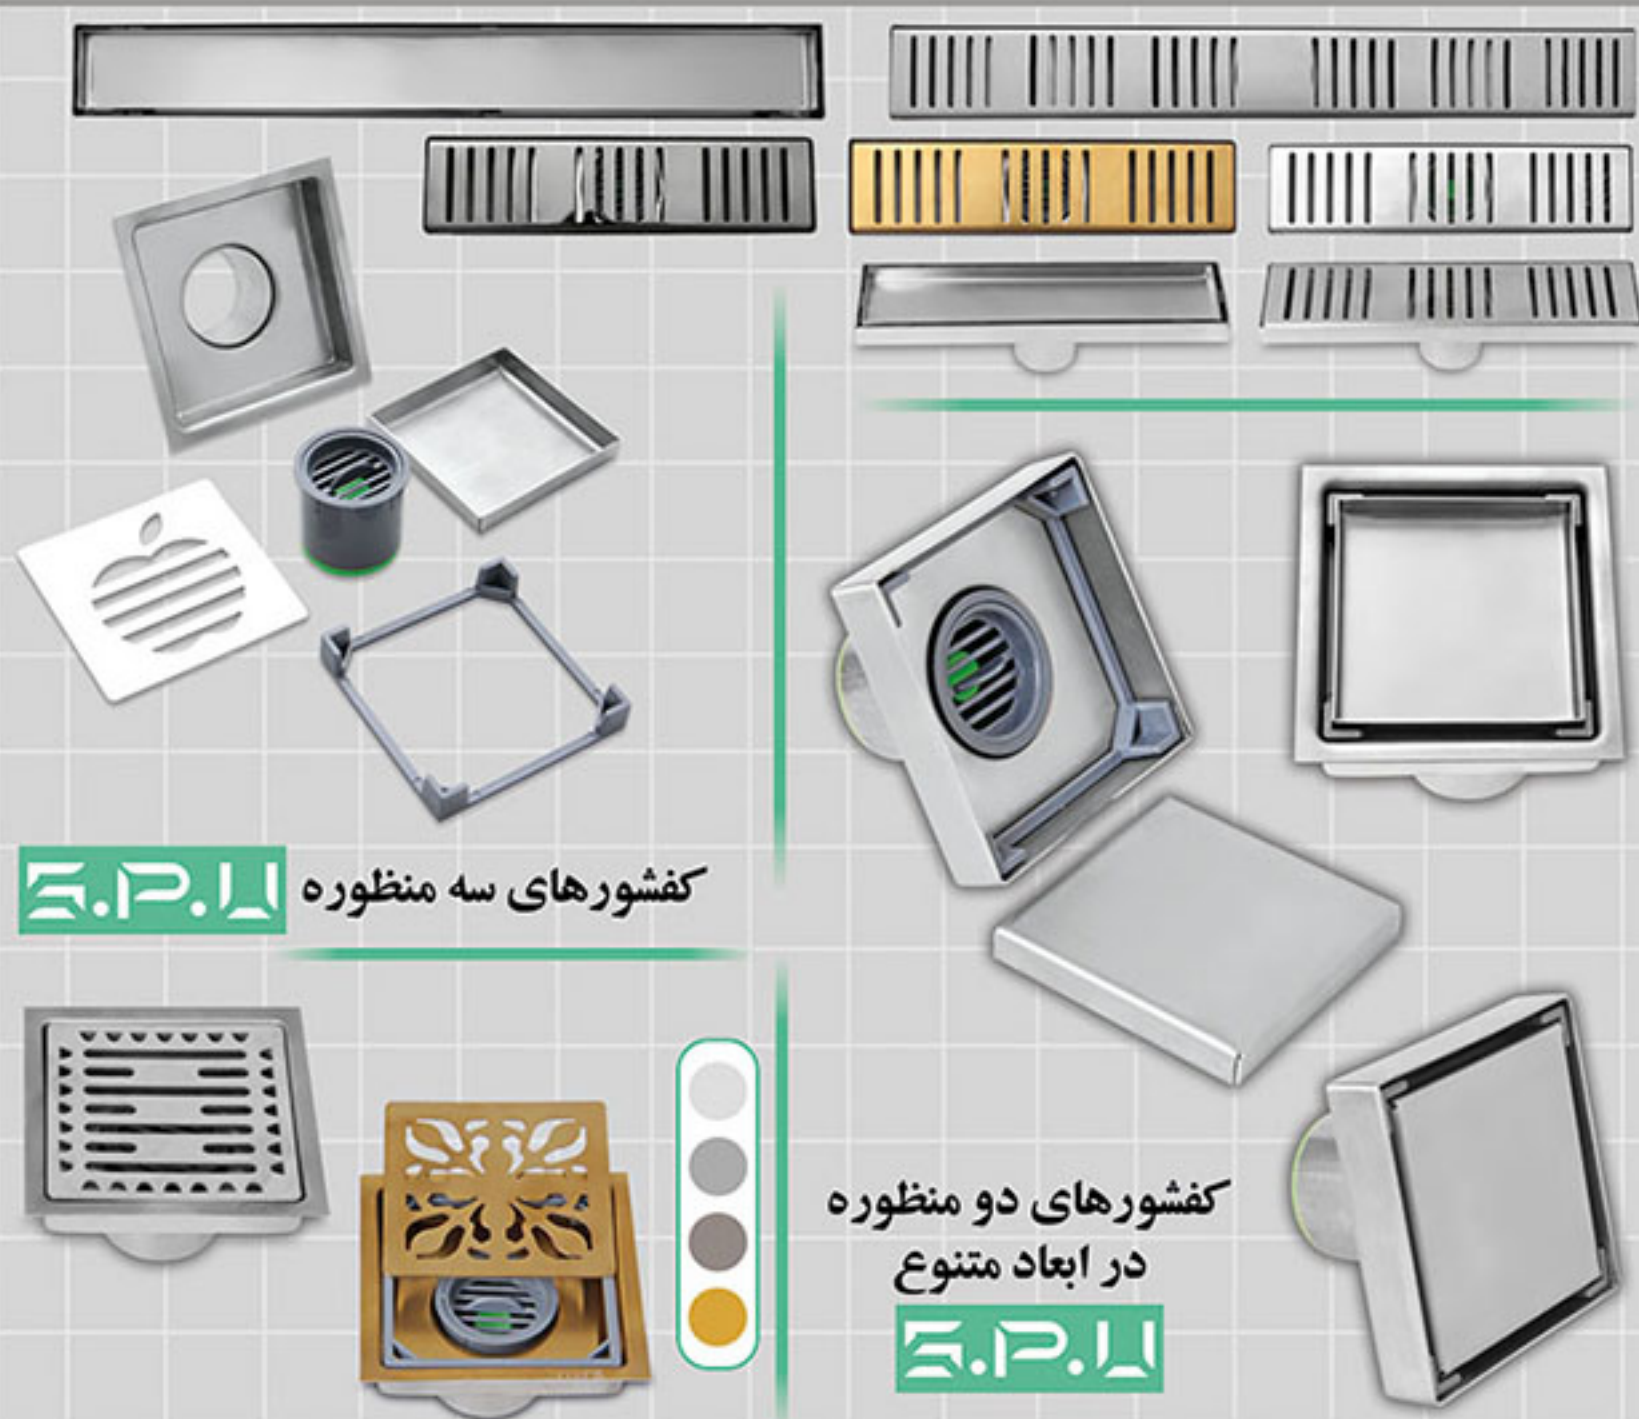

E.P.U.

Special Premier Unique

أفقى نو در دنیای استیل

کفشورهای سه منظوره E.P.U.

کفشورهای دو منظوره
در ابعاد متنوع

E.P.U.

دفتر فروش: خیابان بنی هاشم، پخش ماکان ۰۲۱-۲۲۳۰۳۱۳۵

شهبازی ۰۹۱۲-۵۴۳۲۹۹۴ فرهمندراد ۰۹۱۲-۱۹۵۱۰۱۵