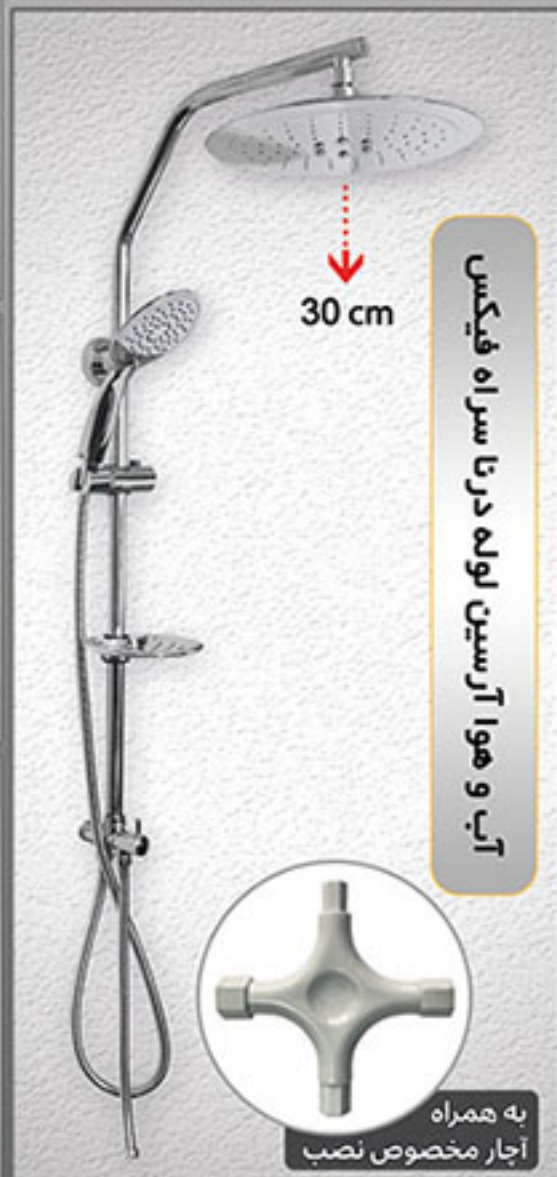

آرسین فیکس به دیوار مشکی طلا

سردوش مدل آرسین اولین سردوش فوق باریک با قطر ۳۰ سانتی متر تنها سردوش مجهز به سوپاپ هوا که باعث افزایش ۶۰ درصدی فشار آب دوش حمام می‌شود

آب و هوا آرسین لوله درنا همراه فیکس

30 cm