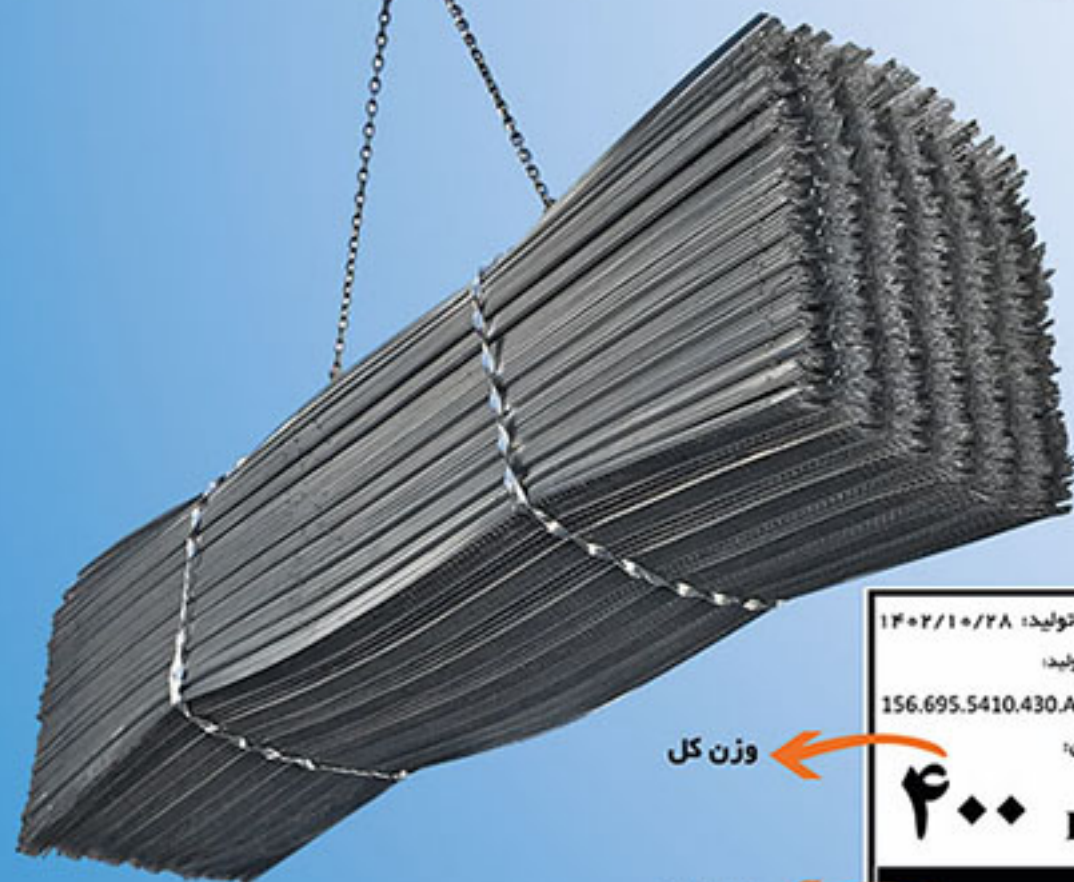

- تولید شده از مرغوب ترین ورق درجه یک گالوانیزه کاشان
- با تنوع رنج وزنی ۴۵۰ گرم الی ۱۲۰۰ گرم
- ۱۳ ستون، ۳ چشمه
- دارای شناسنامه محصول
- بهترین کیفیت با مناسب ترین قیمت
- وزن دقیق
- ابعاد استاندارد

تاریخ تولید