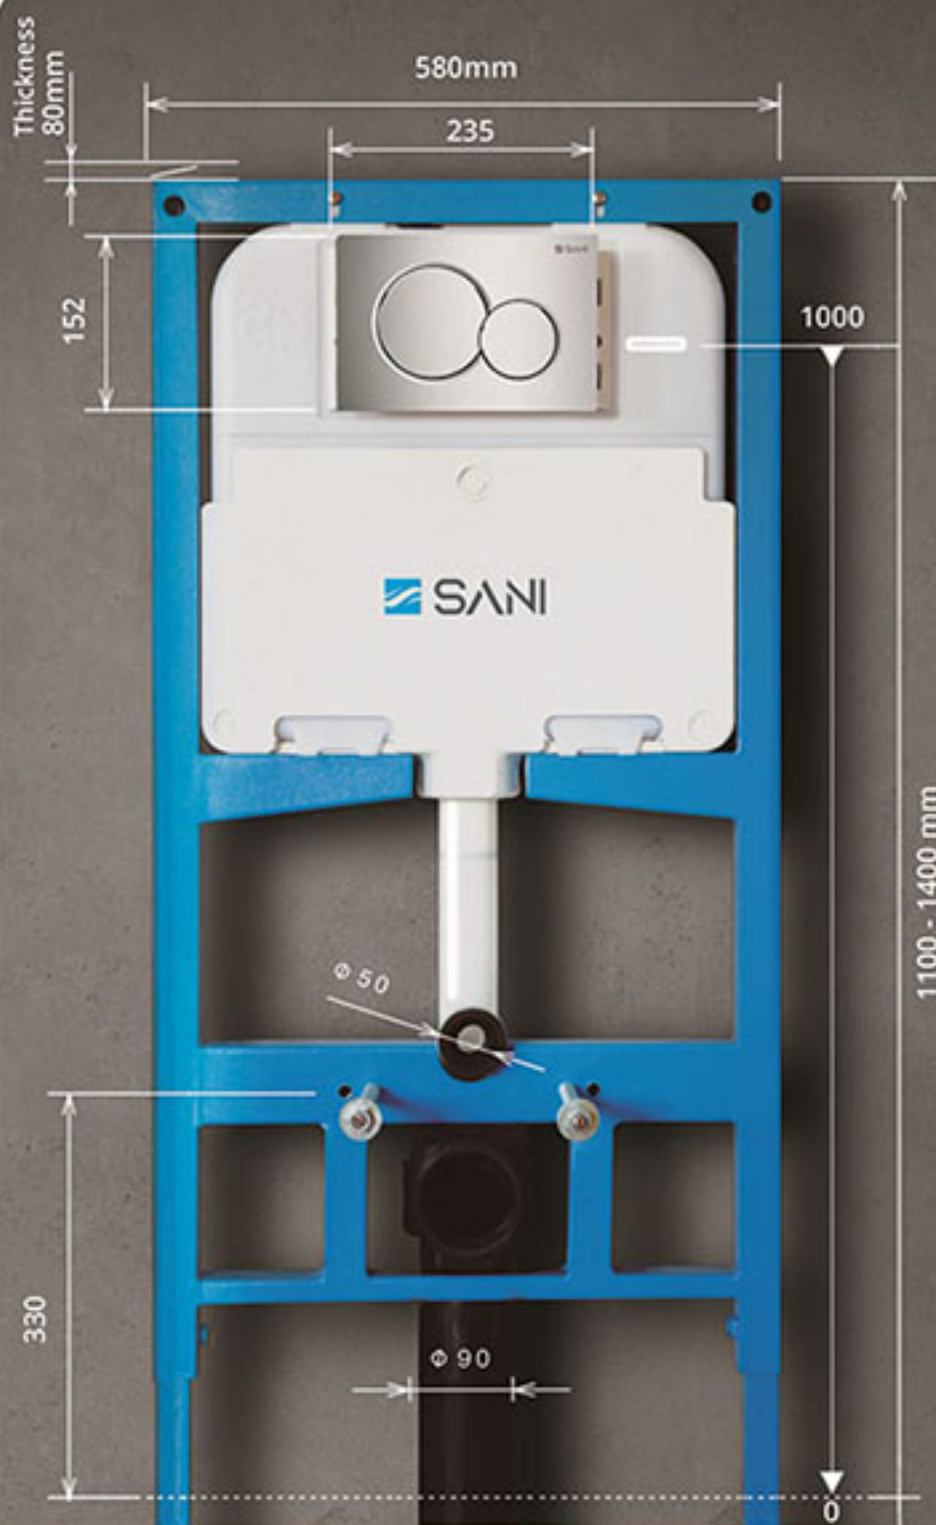

مجتمع بهداشتی ساختمانی فخر
Structural Sanitary Ware Complex

فرشاد ملکی

Instagram: fakhr1993

نماینده رسمی محصولات: