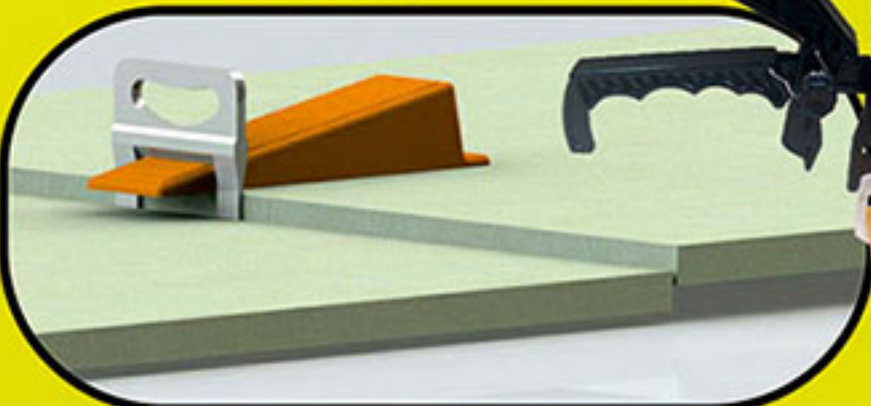

مهره پنل شیر جهت نصب در استند فروشگاهی

این محصول دارای گواهی ثبت صنعتی به شماره ۲۱۴۹۱ میباشد و هرگونه کپی برداری شدیداً پیگرد قانونی دارد.

اسکوب پلاستیکی با ماندگاری ۴۰۰ سال
اسکوب فلزی گالوانیزه
جهت جلوگیری از سقوط سنگها از نمای ساختمان

۰۹۱۲۳۴۴۵۸۴۵

@kargaran_h

۰۹۳۵۵۸۷۳۱۳۷

kargaran_h

کارگران