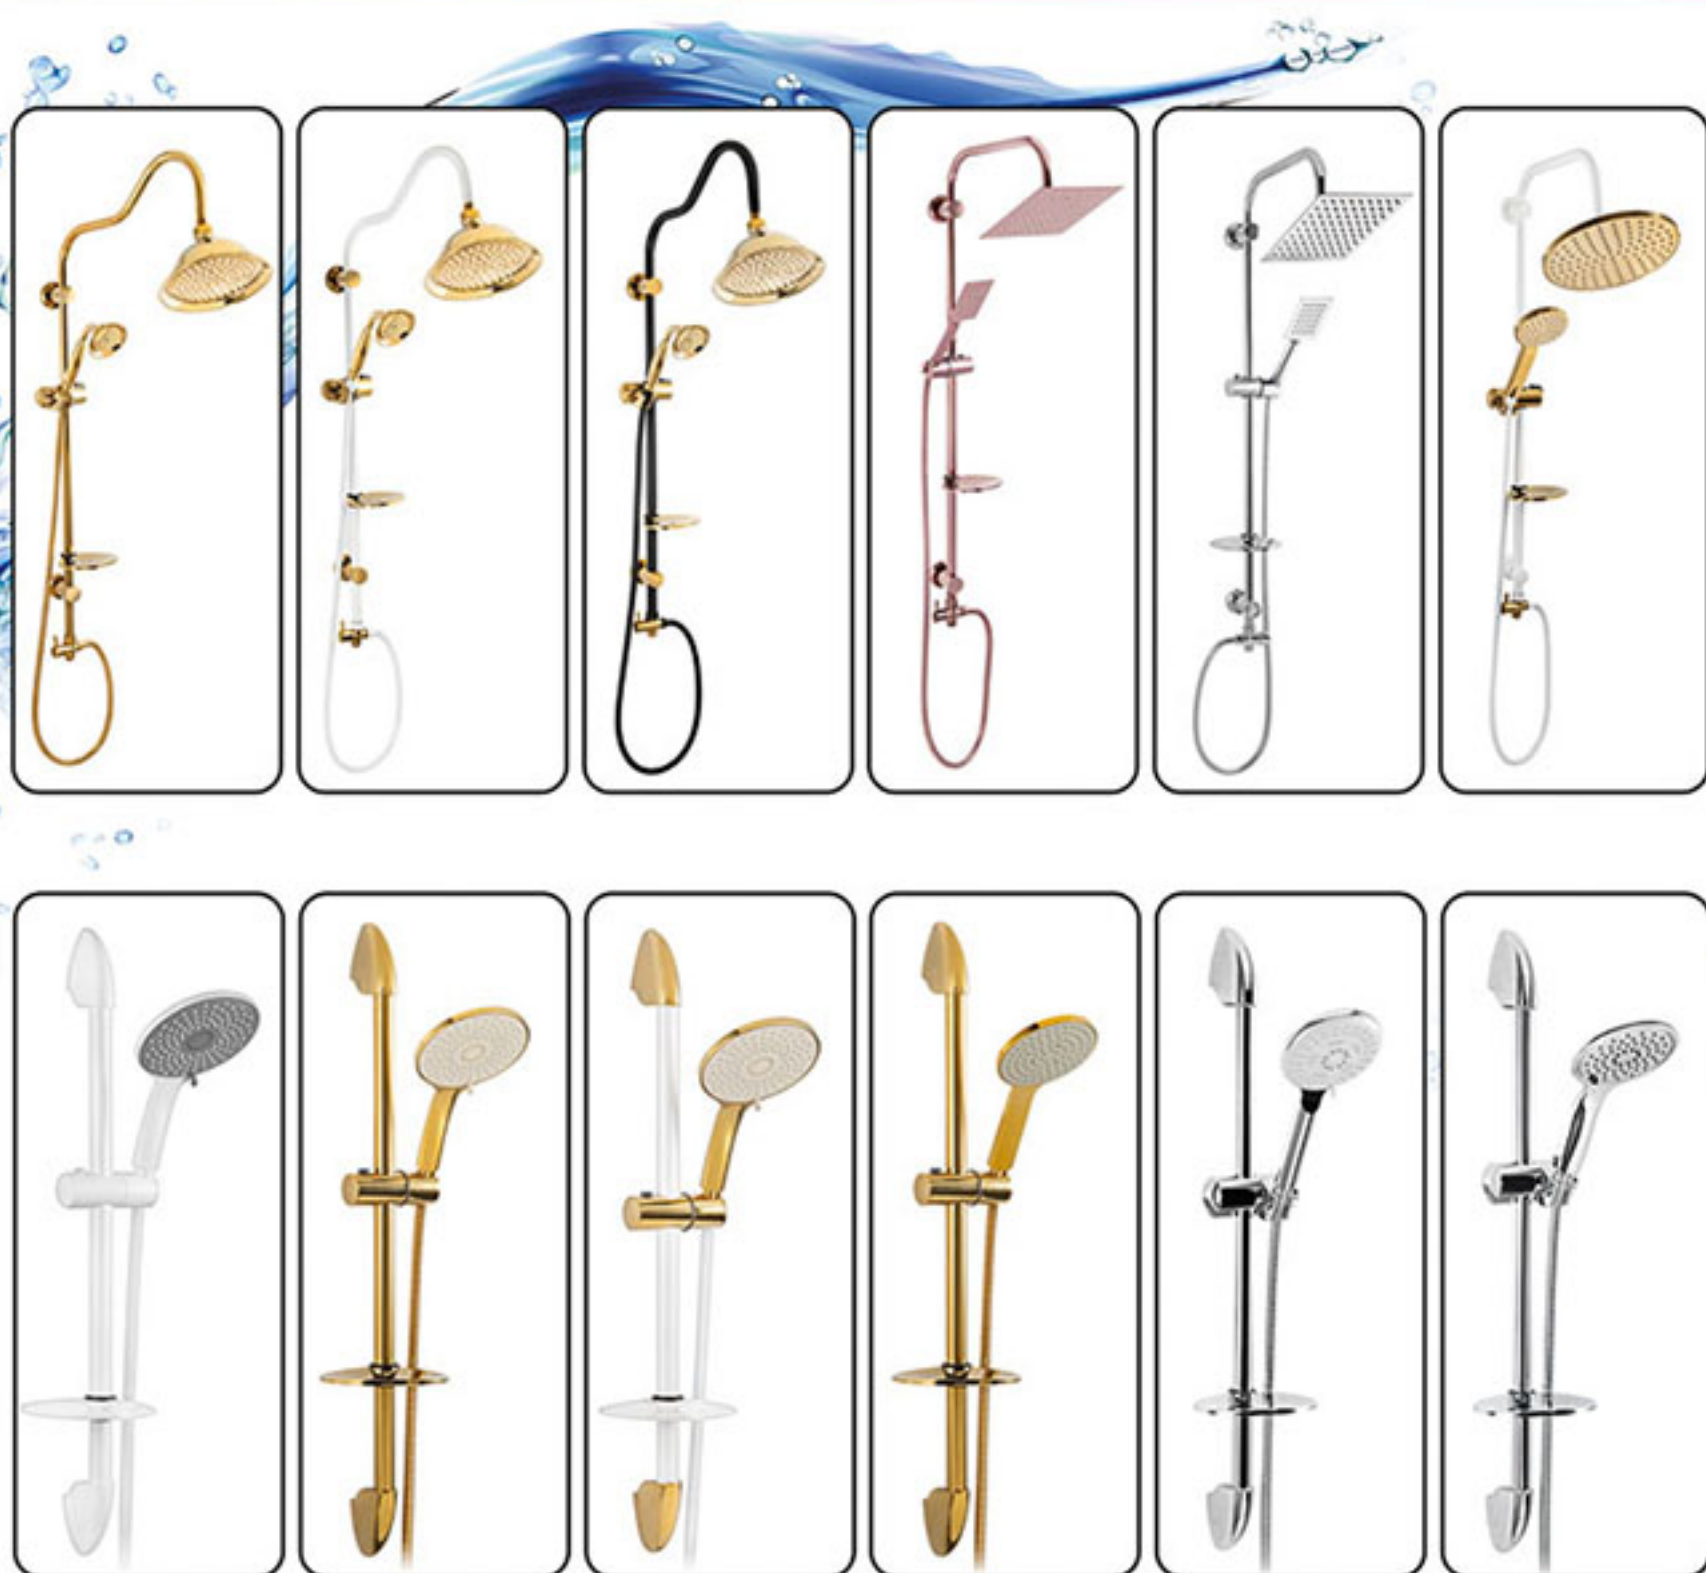

تولیدی بزرگ سرزمین آب