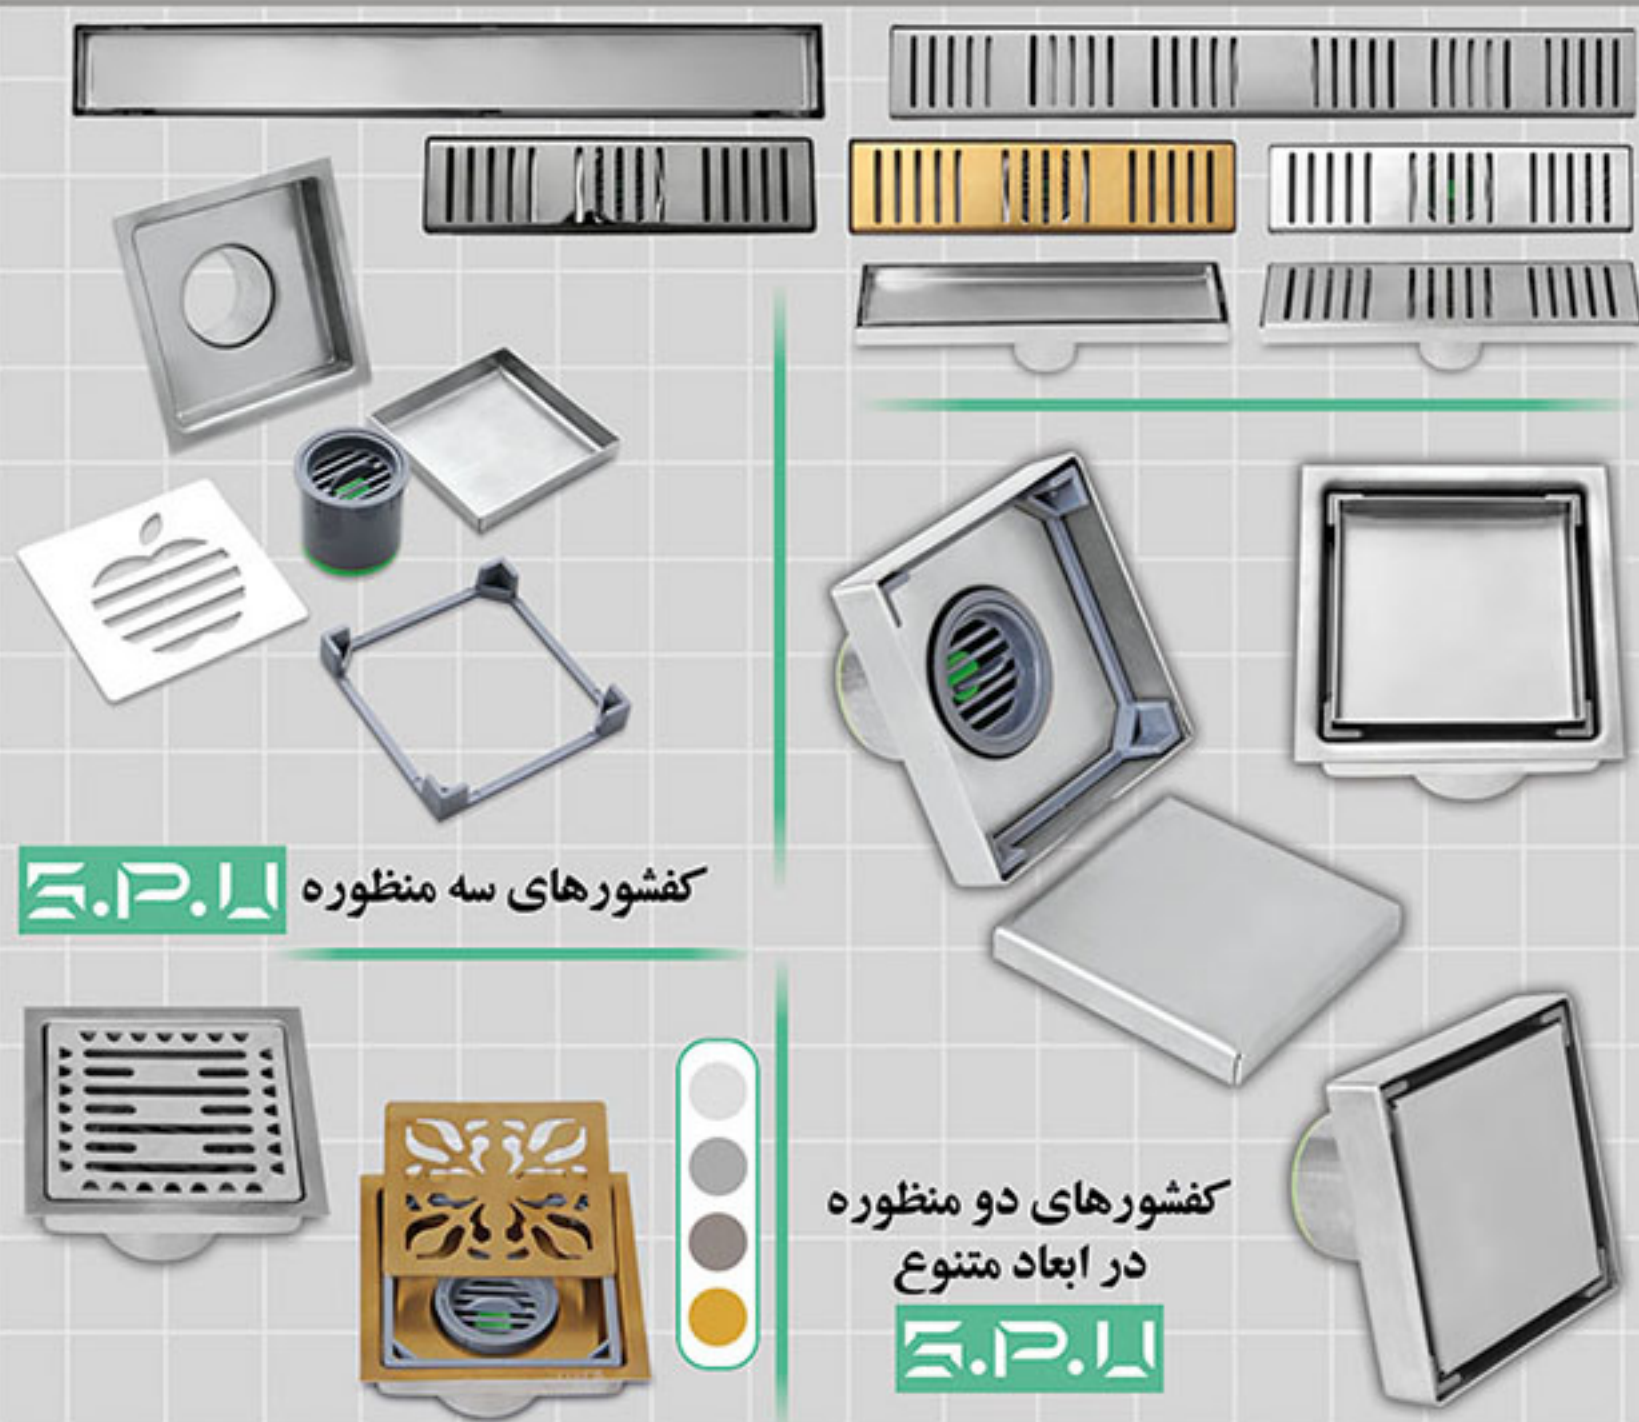

لنگی دیواری تمام استیل 201 سنگین کروم (52mm)

E.P.U.

Special

Premier

Uniqe

أفقى نو در دنیای استیل

کفشورهای سه منظوره E.P.U.

کفشورهای دو منظوره
در ابعاد متنوع